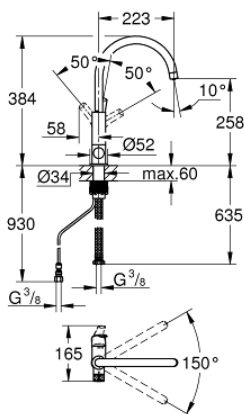

31 722 000 GROHE BLUE PURE EUROSMART СМЕСИТЕЛЬ ОДНОРЫЧАЖНЫЙ ДЛЯ МОЙКИ С ФУНКЦИЕЙ ОЧИСТКИ ВОДОПРОВОДНОЙ ВОДЫ (ТОЛЬКО ДЛЯ ФИЛЬТРОВ GROHE)

ОПИСАНИЕ ПРОДУКТА

- монтаж на одно отверстие
- С-образный излив
- отдельная рукоятка для фильтрованной воды
- керамический вентиль 1/2"
- GROHE StarLight хромированное покрытие поверхности
- GROHE SilkMove керамический картридж 28 мм
- поворотный трубкообразный излив
- диапазон поворота 150°
- отдельные водотоки для питьевой и водопроводной воды
- гибкая подводка

- можно использовать с 40 438 001 - фильтр с переходником и счетчиком

31 722 000 **GROHE BLUE PURE EUROSMART СМЕСИТЕЛЬ ОДНОРЫЧАЖНЫЙ ДЛЯ
МОЙКИ
С ФУНКЦИЕЙ ОЧИСТКИ ВОДОПРОВОДНОЙ ВОДЫ
(ТОЛЬКО ДЛЯ ФИЛЬТРОВ GROHE)**

ЗАПАСНЫЕ ЧАСТИ

- 1: Рычаг (Order-nr. 46900000)
- 2: Колпак (Order-nr. 46581000)
- 3: Крепежное кольцо (Order-nr. 07419000)
- 4: Картридж (Order-nr. 46963000)
- 5: Керамический вентиль 1/2" (Order-nr. 48509000)
- 6: Аэратор (Order-nr. 48194000)
- 7: Комплект крепежа (Order-nr. 48477000)