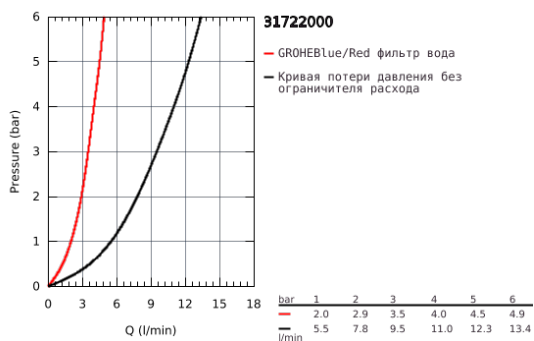

- можно использовать с 40 438 001 - фильтр с переходником и счетчиком