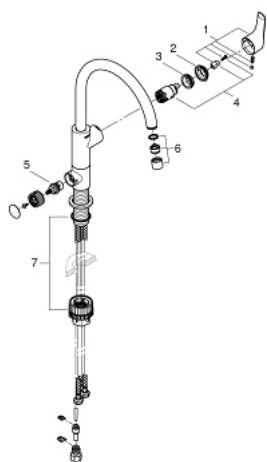

31 722 000 GROHE BLUE PURE EUROSMART СМЕСИТЕЛЬ ОДНОРЫЧАЖНЫЙ ДЛЯ МОЙКИ С ФУНКЦИЕЙ ОЧИСТКИ ВОДОПРОВОДНОЙ ВОДЫ (ТОЛЬКО ДЛЯ ФИЛЬТРОВ GROHE)

ОПИСАНИЕ ПРОДУКТА

- монтаж на одно отверстие
- С-образный излив
- отдельная рукоятка для фильтрованной воды
- керамический вентиль 1/2"
- GROHE StarLight хромированное покрытие поверхности
- GROHE SilkMove керамический картридж 28 мм
- поворотный трубкообразный излив
- диапазон поворота 150°
- отдельные водотоки для питьевой и водопроводной воды
- гибкая подводка

- можно использовать с 40 438 001 - фильтр с переходником и счетчиком

31 722 000 **GROHE BLUE PURE EUROSMART СМЕСИТЕЛЬ ОДНОРЫЧАЖНЫЙ ДЛЯ
МОЙКИ
С ФУНКЦИЕЙ ОЧИСТКИ ВОДОПРОВОДНОЙ ВОДЫ
(ТОЛЬКО ДЛЯ ФИЛЬТРОВ GROHE)**

ЗАПАСНЫЕ ЧАСТИ

- 1: Рычаг (Order-nr. 46900000)
- 2: Колпак (Order-nr. 46581000)
- 3: Крепежное кольцо (Order-nr. 07419000)
- 4: Картридж (Order-nr. 46963000)
- 5: Керамический вентиль 1/2" (Order-nr. 48509000)
- 6: Аэратор (Order-nr. 48194000)
- 7: Комплект крепежа (Order-nr. 48477000)