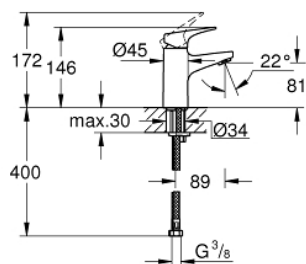

23 752 000 BAUFLOW СМЕСИТЕЛЬ ОДНОРЫЧАЖНЫЙ ДЛЯ РАКОВИНЫ, DN 15 S-SIZE

ОПИСАНИЕ ПРОДУКТА

- монтаж на одно отверстие
- металлический рычаг
- GROHE Longlife керамический картридж 28 мм
- GROHE StarLight хромированное покрытие поверхности
- GROHE EcoJoy - 5,7 л/мин
- система быстрого монтажа
- гладкий корпус
- гибкая подводка

23 752 000 **BAUFLOW СМЕСИТЕЛЬ ОДНОРЫЧАЖНЫЙ ДЛЯ РАКОВИНЫ, DN 15
S-SIZE**

ЗАПАСНЫЕ ЧАСТИ

- 1: Рычаг (Order-nr. 46701000)
- 2: Крепежное кольцо (Order-nr. 46715000)
- 3: Картридж (Order-nr. 46580000)
- 4: Аэратор (Order-nr. 48159000)
- 5: Обратное резьбовое соединение (Order-nr. 46249000)
- 6: Монтажный ключ (Order-nr. 19017000)*