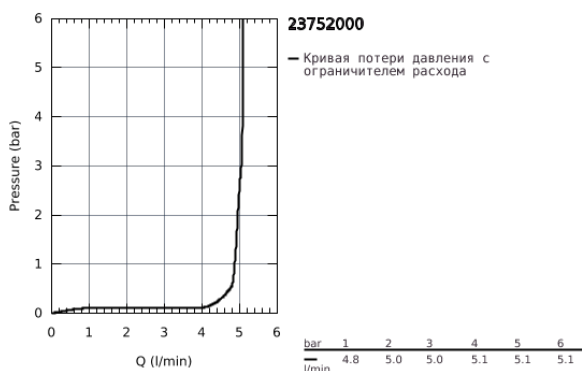

23 752 000 BAUFLOW СМЕСИТЕЛЬ ОДНОРЫЧАЖНЫЙ ДЛЯ РАКОВИНЫ, DN 15 S-SIZE

ОПИСАНИЕ ПРОДУКТА

- монтаж на одно отверстие
- металлический рычаг
- GROHE Longlife керамический картридж 28 мм
- GROHE StarLight хромированное покрытие поверхности
- GROHE EcoJoy - 5,7 л/мин
- система быстрого монтажа
- гладкий корпус
- гибкая подводка

23 752 000 **BAUFLOW СМЕСИТЕЛЬ ОДНОРЫЧАЖНЫЙ ДЛЯ РАКОВИНЫ, DN 15
S-SIZE**

ЗАПАСНЫЕ ЧАСТИ

- 1: Рычаг (Order-nr. 46701000)
- 2: Крепежное кольцо (Order-nr. 46715000)
- 3: Картридж (Order-nr. 46580000)
- 4: Аэратор (Order-nr. 48159000)
- 5: Обратное резьбовое соединение (Order-nr. 46249000)
- 6: Монтажный ключ (Order-nr. 19017000)*