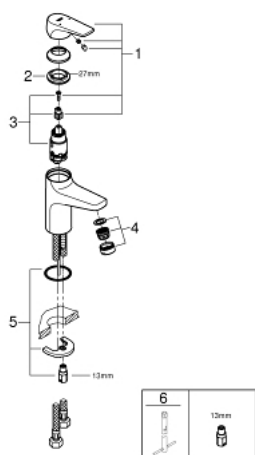

23 752 000 BAUFLOW СМЕСИТЕЛЬ ОДНОРЫЧАЖНЫЙ ДЛЯ РАКОВИНЫ, DN 15 S-SIZE

ОПИСАНИЕ ПРОДУКТА

- монтаж на одно отверстие
- металлический рычаг
- GROHE Longlife керамический картридж 28 мм
- GROHE StarLight хромированное покрытие поверхности
- GROHE EcoJoy - 5,7 л/мин
- система быстрого монтажа
- гладкий корпус
- гибкая подводка

23 752 000 **BAUFLOW СМЕСИТЕЛЬ ОДНОРЫЧАЖНЫЙ ДЛЯ РАКОВИНЫ, DN 15
S-SIZE**

ЗАПАСНЫЕ ЧАСТИ

- 1: Рычаг (Order-nr. 46701000)
- 2: Крепежное кольцо (Order-nr. 46715000)
- 3: Картридж (Order-nr. 46580000)
- 4: Аэратор (Order-nr. 48159000)
- 5: Обратное резьбовое соединение (Order-nr. 46249000)
- 6: Монтажный ключ (Order-nr. 19017000)*