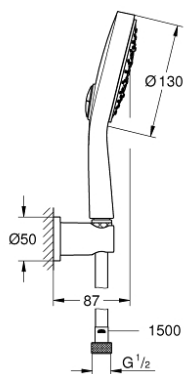

### ОПИСАНИЕ ПРОДУКТА

- в комплект входят:
- ручной душ Power&Soul Cosmopolitan 130 (27 664 000)
- настенный держатель душа
- металлический душевой шланг 1500 мм (28 143)
- GROHE DreamSpray превосходный поток воды
- GROHE StarLight хромированное покрытие поверхности
- SpeedClean система против известковых отложений
- внутренний охлаждающий канал для продолжительного срока службы
- может использоваться с проточным водонагревателем
- минимальное давление 1,0 бар

### ЗАПАСНЫЕ ЧАСТИ

1: Сетка (Order-nr. 0700200M)