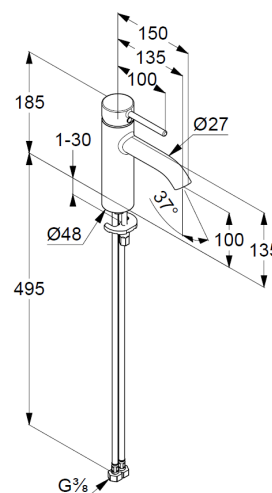

литой рычаг

монтаж на одно отверстие

расход воды 5 л/мин при давлении 3 бара

аэратор s-pointer Caché M 18,5 x 1

керамический картридж

с ограничителем горячей воды

гибкая подводка G 3/8

система быстрого монтажа

без донного клапана

высота излива 100 мм

ФОТО

РАЗМЕРЫ

ГРАФИК РАСХОДА ВОДЫ