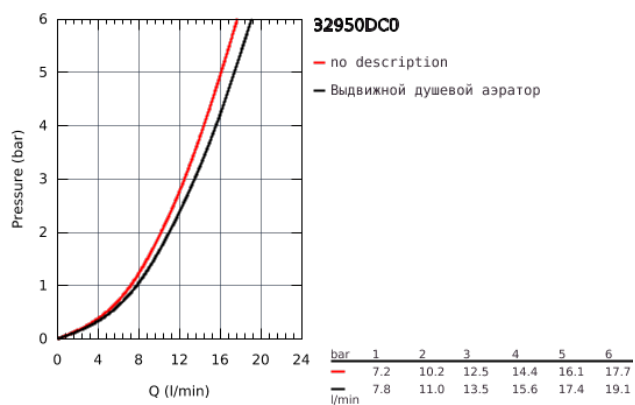

32 950 DC0 K7 СМЕСИТЕЛЬ ОДНОРЫЧАЖНЫЙ ДЛЯ МОЙКИ, DN 15