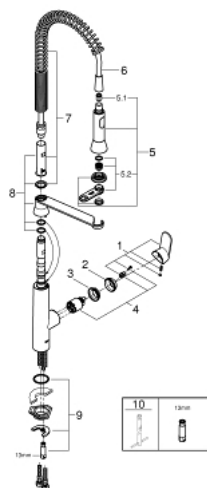

32 950 DC0 K7 СМЕСИТЕЛЬ ОДНОРЫЧАЖНЫЙ ДЛЯ МОЙКИ, DN 15

ОПИСАНИЕ ПРОДУКТА

- монтаж на одно отверстие
- GROHE StarLight хромированное покрытие поверхности
- GROHE SilkMove керамический картридж 35 мм
- профессиональная лейка
- автоматический переключатель аэратор/SpeedClean душевая струя
- автоматическое возвратное переключение аэратор после выключения
- металлическая лейка
- регулировка расхода воды
- поворотный излив
- угол поворота 140°
- с защитой от обратного потока
- гибкая подводка
- система быстрого монтажа
- минимальное давление 1,0 бар

32 950 DC0 K7 СМЕСИТЕЛЬ ОДНОРЫЧАЖНЫЙ ДЛЯ МОЙКИ, DN 15

32 950 DC0 K7 СМЕСИТЕЛЬ ОДНОРЫЧАЖНЫЙ ДЛЯ МОЙКИ, DN 15

ЗАПАСНЫЕ ЧАСТИ

- 1: Рычаг (Order-nr. 46729DC0)
 - 2: Колпак (Order-nr. 46116DC0)
 - 3: Винтовая стяжка (Order-nr. 46460000)
 - 4: Картридж (Order-nr. 46374000)
 - 5: Выдвижной излив (Order-nr. 46731DC0)
 - 5.1: Обратный клапан (Order-nr. 08565000)
 - 5.2: Аэратор (Order-nr. 46711000)
 - 6: Душевой шланг (Order-nr. 46732DC0)
 - 7: Пружина (Order-nr. 46733SD0)
 - 8: Holder pull out spray (Order-nr. 46734000)
 - 9: Обратное резьбовое соединение (Order-nr. 46671000)
 - 10: Ключ (Order-nr. 19332000)*
 - 11: Монтажный ключ (Order-nr. 19017000)*
- * Optional accessories