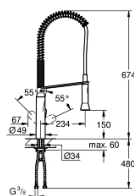

32 950 DC0 K7 СМЕСИТЕЛЬ ОДНОРЫЧАЖНЫЙ ДЛЯ МОЙКИ, DN 15

ОПИСАНИЕ ПРОДУКТА

- монтаж на одно отверстие
- GROHE StarLight хромированное покрытие поверхности
- GROHE SilkMove керамический картридж 35 мм
- профессиональная лейка
- автоматический переключатель аэратор/SpeedClean душевая струя
- автоматическое возвратное переключение аэратор после выключения
- металлическая лейка
- регулировка расхода воды
- поворотный излив
- угол поворота 140°
- с защитой от обратного потока
- гибкая подводка
- система быстрого монтажа
- минимальное давление 1,0 бар

32 950 DC0 K7 СМЕСИТЕЛЬ ОДНОРЫЧАЖНЫЙ ДЛЯ МОЙКИ, DN 15

32 950 DC0 K7 СМЕСИТЕЛЬ ОДНОРЫЧАЖНЫЙ ДЛЯ МОЙКИ, DN 15

ЗАПАСНЫЕ ЧАСТИ

- 1: Рычаг (Order-nr. 46729DC0)
 - 2: Колпак (Order-nr. 46116DC0)
 - 3: Винтовая стяжка (Order-nr. 46460000)
 - 4: Картридж (Order-nr. 46374000)
 - 5: Выдвижной излив (Order-nr. 46731DC0)
 - 5.1: Обратный клапан (Order-nr. 08565000)
 - 5.2: Аэратор (Order-nr. 46711000)
 - 6: Душевой шланг (Order-nr. 46732DC0)
 - 7: Пружина (Order-nr. 46733SD0)
 - 8: Holder pull out spray (Order-nr. 46734000)
 - 9: Обратное резьбовое соединение (Order-nr. 46671000)
 - 10: Ключ (Order-nr. 19332000)*
 - 11: Монтажный ключ (Order-nr. 19017000)*
- * Optional accessories