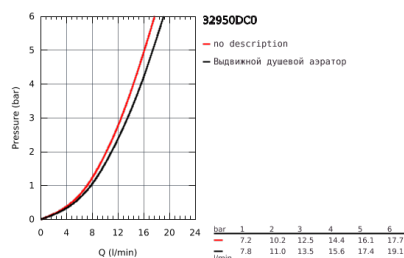

32 950 DC0 K7 СМЕСИТЕЛЬ ОДНОРЫЧАЖНЫЙ ДЛЯ МОЙКИ, DN 15

ОПИСАНИЕ ПРОДУКТА

- монтаж на одно отверстие
- GROHE StarLight хромированное покрытие поверхности
- GROHE SilkMove керамический картридж 35 мм
- профессиональная лейка
- автоматический переключатель аэратор/SpeedClean душевая струя
- автоматическое возвратное переключение аэратор после выключения
- металлическая лейка
- регулировка расхода воды
- поворотный излив
- угол поворота 140°
- с защитой от обратного потока
- гибкая подводка
- система быстрого монтажа
- минимальное давление 1,0 бар