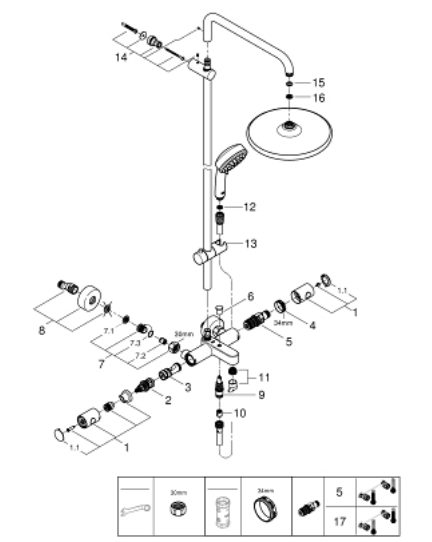

Certificate NF - Classement E3/1 C1 A2 U3

26 672 000 TEMPESTA COSMOPOLITAN SYSTEM 250 ДУШЕВАЯ СИСТЕМА С ТЕРМОСТАТОМ ДЛЯ ВАННЫ; НАСТЕННЫЙ МОНТАЖ

ЗАПАСНЫЕ ЧАСТИ

- 1: Costa-рукоятка металлическая 1/2" (Order-nr. 47984000)
- 1.1: Заглушка (Order-nr. 6458500M)
- 2: Aquadimmer (Order-nr. 47364000)
- 3: Водоводная трубка (Order-nr. 47887000)
- 4: Крепежное кольцо (Order-nr. 47743000)
- 5: Компактный термостатический картридж 1/2" (Order-nr. 47439000)
- 6: Кнопка переключателя (Order-nr. 65648000)
- 7: Обратный клапан (Order-nr. 47189000)
- 7.1: Грязеулавливающий фильтр (Order-nr. 0726400M)
- 7.2: Обратный клапан (Order-nr. 08565000)
- 7.3: O-кольцо Ø17 x Ø2 (Order-nr. 0305500M)
- 8: S-образный эксцентрик (Order-nr. 12662000)
- 9: Переключатель (Order-nr. 65655000)
- 10: Обратный клапан (Order-nr. 08565000)
- 11: Аэратор (Order-nr. 13926000)
- 12: Сетка (Order-nr. 0700200M)
- 13: Скользящий элемент (Order-nr. 12140000)
- 14: Держатель душевой штанги (Order-nr. 48423000)
- 15: Уплотнение Ø18,5 x Ø12 x 2 (Order-nr. 0138900M)
- 16: Сетка (Order-nr. 48007000)
- 17: GROHE TurboStat картридж 1/2" (Order-nr. 47175000)*
- 18: Ключ (Order-nr. 19332000)*
- 19: Ключ (Order-nr. 19377000)*