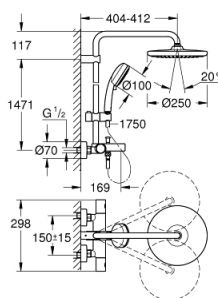

26 672 000 TEMPESTA COSMOPOLITAN SYSTEM 250 ДУШЕВАЯ СИСТЕМА С ТЕРМОСТАТОМ ДЛЯ ВАННЫ; НАСТЕННЫЙ МОНТАЖ

ОПИСАНИЕ ПРОДУКТА (1/2)

- в комплект входят:
- горизонтальный поворотный душевой кронштейн 390 мм
- настенный термостат с аквадиммером
- выбор между:
- верхний душ Tempesta 250 (26 666)
- душевая струя
- Rain
- тыльная часть верхнего душа белая
- с шаровым шарниром
- угол поворота $\pm 10^\circ$
- GROHE EcoJoy ограничитель расхода воды 9,5 л/мин
- излив для ванны
- отдельный переключатель на ручной душ
- ручной душ Tempesta Cosmopolitan 100 (27 571 001)
- 2 вида струи:
- Rain, Jet
- GROHE EcoJoy ограничитель расхода воды 5,7 л/мин.
- регулируется по высоте с помощью скользящего элемента
- душевой шланг, 1.750 мм 1/2" x 1/2" (28 410)
- GROHE EcoJoy Технология совершенного потока при уменьшенном расходе воды
- GROHE TurboStat компактный картридж с восковым термoelementом
- GROHE SafeStop стопор безопасности при 38°C
- GROHE SafeStop Plus опционно ограничитель температуры на 43°C, включен
- GROHE DreamSpray превосходный поток воды
- GROHE StarLight хромированное покрытие поверхности
- SpeedClean система против известковых отложений
- внутренний охлаждающий канал для продолжительного срока службы
- Twistfree против перекручивания шланга