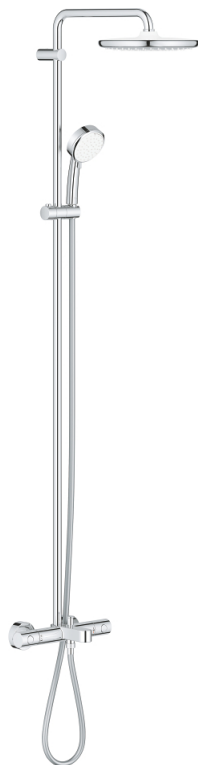

26 672 000 TEMPESTA COSMOPOLITAN SYSTEM 250 ДУШЕВАЯ СИСТЕМА С ТЕРМОСТАТОМ ДЛЯ ВАННЫ; НАСТЕННЫЙ МОНТАЖ

ОПИСАНИЕ ПРОДУКТА (1/2)

- в комплект входят:
- горизонтальный поворотный душевой кронштейн 390 мм
- настенный термостат с аквадиммером
- выбор между:
- верхний душ Tempesta 250 (26 666)
- душевая струя
- Rain
- тыльная часть верхнего душа белая
- с шаровым шарниром
- угол поворота $\pm 10^\circ$
- GROHE EcoJoy ограничитель расхода воды 9,5 л/мин
- излив для ванны
- отдельный переключатель на ручной душ
- ручной душ Tempesta Cosmopolitan 100 (27 571 001)
- 2 вида струи:
- Rain, Jet
- GROHE EcoJoy ограничитель расхода воды 5,7 л/мин.
- регулируется по высоте с помощью скользящего элемента
- душевой шланг, 1.750 мм 1/2" x 1/2" (28 410)
- GROHE EcoJoy Технология совершенного потока при уменьшенном расходе воды
- GROHE TurboStat компактный картридж с восковым термoelementом
- GROHE SafeStop стопор безопасности при 38°C
- GROHE SafeStop Plus опционно ограничитель температуры на 43°C, включен
- GROHE DreamSpray превосходный поток воды
- GROHE StarLight хромированное покрытие поверхности
- SpeedClean система против известковых отложений
- внутренний охлаждающий канал для продолжительного срока службы
- Twistfree против перекручивания шланга

Pure Freude
an Wasser

26 672 000 TEMPESTA COSMOPOLITAN SYSTEM 250 ДУШЕВАЯ СИСТЕМА С ТЕРМОСТАТОМ ДЛЯ ВАННЫ; НАСТЕННЫЙ МОНТАЖ

ОПИСАНИЕ ПРОДУКТА (2/2)

- совместим с проточным водонагревателем только выше 18 кВт/ч, а также с накопительным водонагревателем (см. Техническую информацию)
- минимальный расход воды 7л/мин
- профессиональная серия