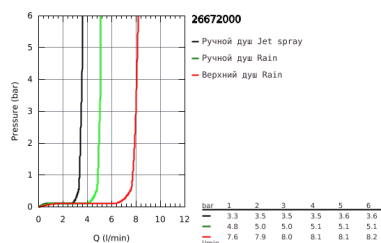

26 672 000 TEMPESTA COSMOPOLITAN SYSTEM 250 ДУШЕВАЯ СИСТЕМА С ТЕРМОСТАТОМ ДЛЯ ВАННЫ; НАСТЕННЫЙ МОНТАЖ

ОПИСАНИЕ ПРОДУКТА (1/2)

- в комплект входят:
- горизонтальный поворотный душевой кронштейн 390 мм
- настенный термостат с аквадиммером
- выбор между:
- верхний душ Tempesta 250 (26 666)
- душевая струя
- Rain
- тыльная часть верхнего душа белая
- с шаровым шарниром
- угол поворота $\pm 10^\circ$
- GROHE EcoJoy ограничитель расхода воды 9,5 л/мин
- излив для ванны
- отдельный переключатель на ручной душ
- ручной душ Tempesta Cosmopolitan 100 (27 571 001)
- 2 вида струи:
- Rain, Jet
- GROHE EcoJoy ограничитель расхода воды 5,7 л/мин.
- регулируется по высоте с помощью скользящего элемента
- душевой шланг, 1.750 мм 1/2" x 1/2" (28 410)
- GROHE EcoJoy Технология совершенного потока при уменьшенном расходе воды
- GROHE TurboStat компактный картридж с восковым термoelementом
- GROHE SafeStop стопор безопасности при 38°C
- GROHE SafeStop Plus опционно ограничитель температуры на 43°C, включен
- GROHE DreamSpray превосходный поток воды
- GROHE StarLight хромированное покрытие поверхности
- SpeedClean система против известковых отложений
- внутренний охлаждающий канал для продолжительного срока службы
- Twistfree против перекручивания шланга