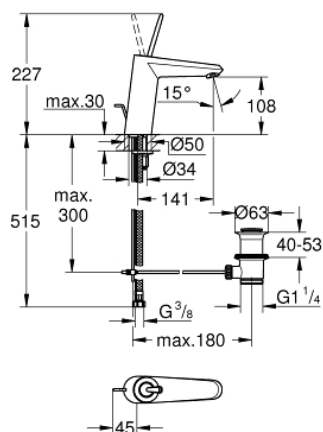

23 427 000 EURODISC JOY СМЕСИТЕЛЬ ОДНОРЫЧАЖНЫЙ ДЛЯ РАКОВИНЫ, DN 15 M-SIZE

ОПИСАНИЕ ПРОДУКТА

- монтаж на одно отверстие
- металлический рычаг
- GROHE FeatherControl Joystick картридж
- GROHE StarLight хромированное покрытие поверхности
- GROHE EcoJoy SpeedClean аэратор с ограничением расхода воды 5,7 л/мин
- GROHE FastFixation Plus Система монтажа
- рычажный донный клапан 1 1/4"
- гибкая подводка
- минимальное давление 1,0 бар

23 427 000 EURODISC JOY СМЕСИТЕЛЬ ОДНОРЫЧАЖНЫЙ ДЛЯ РАКОВИНЫ, DN 15 M-SIZE

ЗАПАСНЫЕ ЧАСТИ

- 1: Рычаг (Order-nr. 46906000)
- 2: Картридж (Order-nr. 46907000)
- 3: Тяга (Order-nr. 46739000)
- 4: Обратное резьбовое соединение (Order-nr. 46645000)
- 5: Сливной гарнитур 1 1/4" (Order-nr. 28910000)
- 5.1: Пробка (Order-nr. 07182000)
- 5.2: Эксцентриковая тяга (Order-nr. 07052000)
- 6: Аэратор (Order-nr. 48159000)
- 7: Монтажный ключ (Order-nr. 19017000)*
- 8: Эксцентриковая тяга (Order-nr. 07341000)*