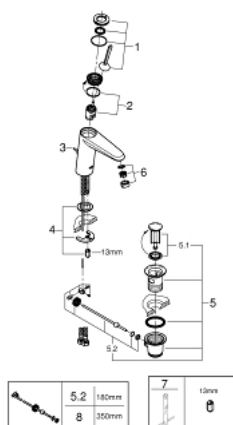

23 427 000 EURODISC JOY СМЕСИТЕЛЬ ОДНОРЫЧАЖНЫЙ ДЛЯ РАКОВИНЫ, DN 15 M-SIZE

ОПИСАНИЕ ПРОДУКТА

- монтаж на одно отверстие
- металлический рычаг
- GROHE FeatherControl Joystick картридж
- GROHE StarLight хромированное покрытие поверхности
- GROHE EcoJoy SpeedClean аэратор с ограничением расхода воды 5,7 л/мин
- GROHE FastFixation Plus Система монтажа
- рычажный донный клапан 1 1/4"
- гибкая подводка
- минимальное давление 1,0 бар

23 427 000 EURODISC JOY СМЕСИТЕЛЬ ОДНОРЫЧАЖНЫЙ ДЛЯ РАКОВИНЫ, DN 15 M-SIZE

ЗАПАСНЫЕ ЧАСТИ

- 1: Рычаг (Order-nr. 46906000)
- 2: Картридж (Order-nr. 46907000)
- 3: Тяга (Order-nr. 46739000)
- 4: Обратное резьбовое соединение (Order-nr. 46645000)
- 5: Сливной гарнитур 1 1/4" (Order-nr. 28910000)
- 5.1: Пробка (Order-nr. 07182000)
- 5.2: Эксцентриковая тяга (Order-nr. 07052000)
- 6: Аэратор (Order-nr. 48159000)
- 7: Монтажный ключ (Order-nr. 19017000)*
- 8: Эксцентриковая тяга (Order-nr. 07341000)*