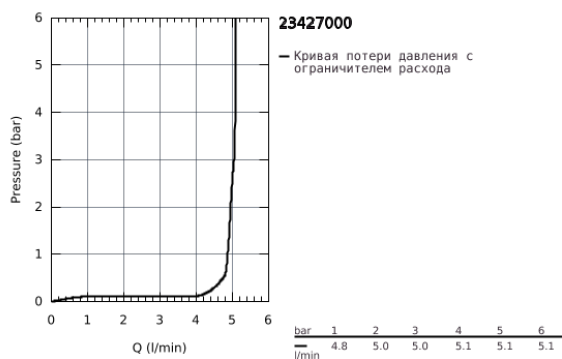

23 427 000 EURODISC JOY СМЕСИТЕЛЬ ОДНОРЫЧАЖНЫЙ ДЛЯ РАКОВИНЫ, DN 15 M-SIZE

ОПИСАНИЕ ПРОДУКТА

- монтаж на одно отверстие
- металлический рычаг
- GROHE FeatherControl Joystick картридж
- GROHE StarLight хромированное покрытие поверхности
- GROHE EcoJoy SpeedClean аэратор с ограничением расхода воды 5,7 л/мин
- GROHE FastFixation Plus Система монтажа
- рычажный донный клапан 1 1/4"
- гибкая подводка
- минимальное давление 1,0 бар