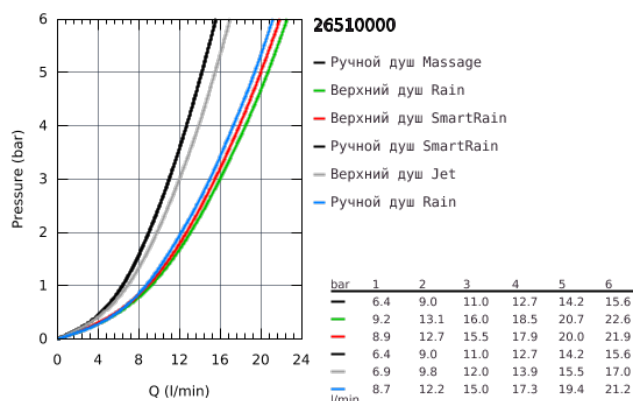

26 510 000 EUPHORIA SMARTCONTROL SYSTEM 260 MONO ДУШЕВАЯ СИСТЕМА С ТЕРМОСТАТОМ ДЛЯ ВАННЫ; НАСТЕННЫЙ МОНТАЖ

ОПИСАНИЕ ПРОДУКТА (2/2)

- SpeedClean система против известковых отложений
- внутренний охлаждающий канал для продолжительного срока службы
- Twistfree против перекручивания шланга
- совместим с проточным водонагревателем только выше 18 кВт/ч, а также с накопительным водонагревателем (см. Техническую информацию)
- минимальный расход воды 7л/мин

Certificate NF - Classement E3/1 C1 A1 U3