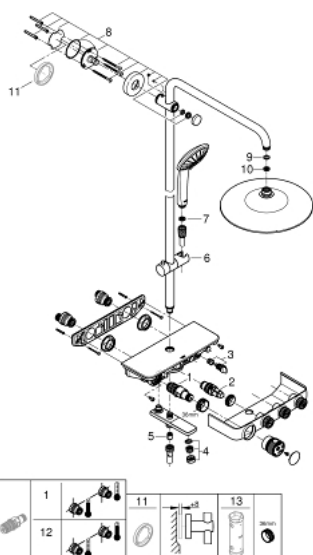

26 510 000 EUPHORIA SMARTCONTROL SYSTEM 260 MONO ДУШЕВАЯ СИСТЕМА С ТЕРМОСТАТОМ ДЛЯ ВАННЫ; НАСТЕННЫЙ МОНТАЖ

ЗАПАСНЫЕ ЧАСТИ

- 1: Компактный термостатический картридж 1/2" (Order-nr. 47439000)
- 2: Картридж (Order-nr. 48297000)
- 3: Обратный клапан (Order-nr. 49069000)
- 4: Аэратор (Order-nr. 13941000)
- 5: Обратный клапан (Order-nr. 08565000)
- 6: Скользящий элемент (Order-nr. 48177000)
- 7: Сетка (Order-nr. 0700200M)
- 8: Держатель душевой штанги (Order-nr. 48279000)
- 9: Уплотнение Ø18,5 x Ø12 x 2 (Order-nr. 0138900M)
- 10: Сетка (Order-nr. 48007000)
- 11: Шайба выравнивания (Order-nr. 27180000)*
- 12: GROHE TurboStat картридж 1/2" (Order-nr. 47175000)*
- 13: Ключ (Order-nr. 49059000)*

* Optional accessories