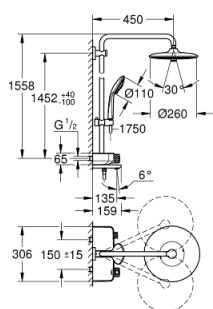

### ОПИСАНИЕ ПРОДУКТА (1/2)

- в комплект входят:
- горизонтальный поворотный душевой кронштейн 450 мм
- регулируемое верхнее крепление к стене для удобства монтажа в уже существующие отверстия
- SmartControl термостат для ванны внешнего монтажа
- выбор между:
- Euphoria 260 Верхний душ (26 455)
- 3 вида струй:
- Rain, SmartRain, Jet
- с шаровым шарниром
- угол поворота  $\pm 15^\circ$
- излив для ванны
- Euphoria 110 Massage Ручной душ, белая душевая поверхность (27 221 001)
- 3 вида струй:
- Rain, SmartRain, Massage
- регулируется по высоте с помощью скользящего элемента
- душевой шланг 1750 мм (28 388 000)
- GROHE DreamSpray превосходный поток воды
- GROHE StarLight хромированное покрытие поверхности
- GROHE CoolTouch Полностью исключается вероятность ожога о внешнюю поверхность смесителя
- GROHE TurboStat компактный картридж с восковым термoelementом
- ProGrip эргономичные рукоятки с рифленной поверхностью
- GROHE EcoJoy Технология совершенного потока при уменьшенном расходе воды
- GROHE SafeStop стопор безопасности при  $38^\circ\text{C}$
- GROHE SafeStop Plus опционно ограничитель температуры на  $43^\circ\text{C}$ , включен
- SmartControl нажать для вкл/выкл, повернуть для увеличения напора воды от режима EcoJoy до максимального напора воды
- встроенная полочка GROHE EasyReach