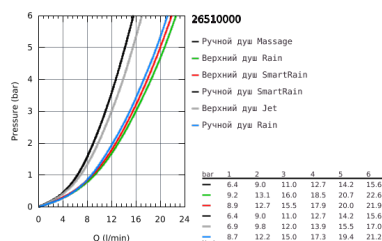

### ОПИСАНИЕ ПРОДУКТА (1/2)

- в комплект входят:
- горизонтальный поворотный душевой кронштейн 450 мм
- регулируемое верхнее крепление к стене для удобства монтажа в уже существующие отверстия
- SmartControl термостат для ванны внешнего монтажа
- выбор между:
- Euphoria 260 Верхний душ (26 455)
- 3 вида струй:
- Rain, SmartRain, Jet
- с шаровым шарниром
- угол поворота  $\pm 15^\circ$
- излив для ванны
- Euphoria 110 Massage Ручной душ, белая душевая поверхность (27 221 001)
- 3 вида струй:
- Rain, SmartRain, Massage
- регулируется по высоте с помощью скользящего элемента
- душевой шланг 1750 мм (28 388 000)
- GROHE DreamSpray превосходный поток воды
- GROHE StarLight хромированное покрытие поверхности
- GROHE CoolTouch Полностью исключается вероятность ожога о внешнюю поверхность смесителя
- GROHE TurboStat компактный картридж с восковым термoelementом
- ProGrip эргономичные рукоятки с рифленной поверхностью
- GROHE EcoJoy Технология совершенного потока при уменьшенном расходе воды
- GROHE SafeStop стопор безопасности при  $38^\circ\text{C}$
- GROHE SafeStop Plus опционно ограничитель температуры на  $43^\circ\text{C}$ , включен
- SmartControl нажать для вкл/выкл, повернуть для увеличения напора воды от режима EcoJoy до максимального напора воды
- встроенная полочка GROHE EasyReach