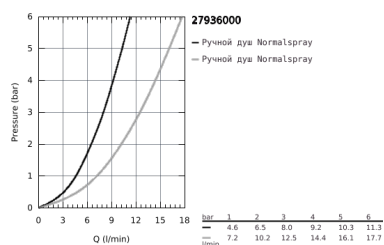

27 936 000 EUPHORIA CUBE ДУШЕВОЙ ГАРНИТУР

ОПИСАНИЕ ПРОДУКТА

- в комплект входят:
- Ручной душ (27 698 000)
- душевая штанга 600 мм (27 892 000)
- душевой шланг 1750 мм (28 388 000)
- GROHE DreamSpray превосходный поток воды
- GROHE StarLight хромированное покрытие поверхности
- SpeedClean система против известковых отложений
- внутренний охлаждающий канал для продолжительного срока службы
- может использоваться с проточным водонагревателем
- минимальное давление 1,0 бар