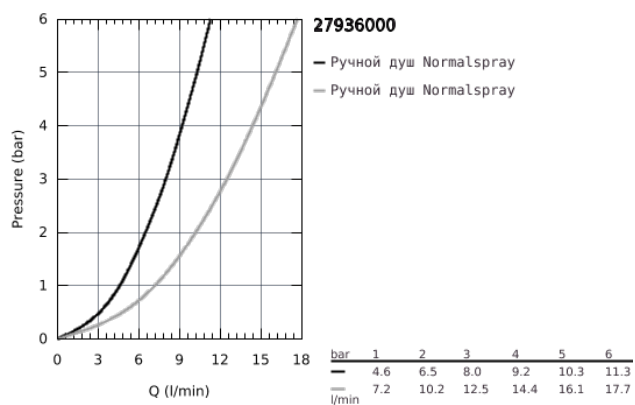

27 936 000 EUPHORIA CUBE ДУШЕВОЙ ГАРНИТУР