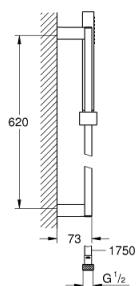

27 936 000 EUPHORIA CUBE ДУШЕВОЙ ГАРНИТУР

ОПИСАНИЕ ПРОДУКТА

- в комплект входят:
- Ручной душ (27 698 000)
- душевая штанга 600 мм (27 892 000)
- душевой шланг 1750 мм (28 388 000)
- GROHE DreamSpray превосходный поток воды
- GROHE StarLight хромированное покрытие поверхности
- SpeedClean система против известковых отложений
- внутренний охлаждающий канал для продолжительного срока службы
- может использоваться с проточным водонагревателем
- минимальное давление 1,0 бар

27 936 000 EUPHORIA CUBE ДУШЕВОЙ ГАРНИТУР

27 936 000 EUPHORIA CUBE ДУШЕВОЙ ГАРНИТУР

ЗАПАСНЫЕ ЧАСТИ

- 1: Скользящий элемент (Order-nr. 48180000)
- 2: Держатель душевой штанги (Order-nr. 48179000)
- 3: Сетка (Order-nr. 0700200M)
- 4: Шайба выравнивания (Order-nr. 27845000)*