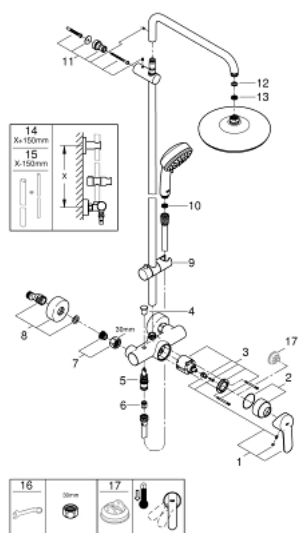

26 224 001 TEMPESTA COSMOPOLITAN SYSTEM 210 ДУШЕВАЯ СИСТЕМА С ОДНОРЫЧАЖНЫМ СМЕСИТЕЛЕМ НАСТЕННОГО МОНТАЖА

ОПИСАНИЕ ПРОДУКТА

- в комплект входят:
- горизонтальный поворотный душевой кронштейн 390 мм
- однорычажный смеситель для душа с переключателем
- выбор между:
- верхний душ Tempesta 210 (26 408)
- душевая струя Rain
- с шаровым шарниром
- угол поворота $\pm 15^\circ$
- ручной душ Tempesta Cosmopolitan 100 (27 571 001)
- 2 вида струи:
- Rain, Jet
- регулируется по высоте с помощью скользящего элемента
- душевой шланг, 1,750 мм 1/2" x 1/2" (28 410)
- GROHE SilkMove керамический картридж $\varnothing 46$ мм
- GROHE DreamSpray превосходный поток воды
- GROHE StarLight хромированное покрытие поверхности
- SpeedClean система против известковых отложений
- внутренний охлаждающий канал для продолжительного срока службы
- Twistfree против перекручивания шланга
- совместим с проточным водонагревателем только выше 18 кВт/ч, а также с накопительным водонагревателем (см. Техническую информацию)
- минимальный расход воды 7л/мин

ЗАПАСНЫЕ ЧАСТИ

- 1: Рычаг (Order-nr. 46726000)
- 2: Колпак (Order-nr. 46025000)
- 3: Картридж (Order-nr. 46048000)
- 4: Кнопка переключателя (Order-nr. 65648000)
- 5: Переключатель (Order-nr. 65655000)
- 6: Обратный клапан (Order-nr. 08565000)
- 7: Резьбовое соединение подключения 1/2" (Order-nr. 45044000)
- 8: S-образный эксцентрик (Order-nr. 12662000)
- 9: Скользящий элемент (Order-nr. 12140000)
- 10: Сетка (Order-nr. 0700200M)
- 11: Держатель душевой штанги (Order-nr. 48423000)
- 12: Уплотнение Ø18,5 x Ø12 x 2 (Order-nr. 0138900M)
- 13: Сетка (Order-nr. 48007000)
- 14: Душевая штанга для переоснащения (Order-nr. 48053000)*
- 15: Душевая штанга для переоснащения (Order-nr. 48054000)*
- 16: Ключ (Order-nr. 19377000)*
- 17: Ограничитель температуры (Order-nr. 46375000)*