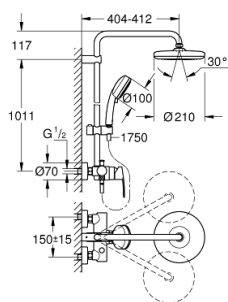

26 224 001 TEMPESTA COSMOPOLITAN SYSTEM 210 ДУШЕВАЯ СИСТЕМА С ОДНОРЫЧАЖНЫМ СМЕСИТЕЛЕМ НАСТЕННОГО МОНТАЖА

ОПИСАНИЕ ПРОДУКТА

- в комплект входят:
- горизонтальный поворотный душевой кронштейн 390 мм
- однорычажный смеситель для душа с переключателем
- выбор между:
- верхний душ Tempesta 210 (26 408)
- душевая струя Rain
- с шаровым шарниром
- угол поворота $\pm 15^\circ$
- ручной душ Tempesta Cosmopolitan 100 (27 571 001)
- 2 вида струи:
- Rain, Jet
- регулируется по высоте с помощью скользящего элемента
- душевой шланг, 1,750 мм 1/2" x 1/2" (28 410)
- GROHE SilkMove керамический картридж $\varnothing 46$ мм
- GROHE DreamSpray превосходный поток воды
- GROHE StarLight хромированное покрытие поверхности
- SpeedClean система против известковых отложений
- внутренний охлаждающий канал для продолжительного срока службы
- Twistfree против перекручивания шланга
- совместим с проточным водонагревателем только выше 18 кВт/ч, а также с накопительным водонагревателем (см. Техническую информацию)
- минимальный расход воды 7л/мин

ЗАПАСНЫЕ ЧАСТИ

- 1: Рычаг (Order-nr. 46726000)
- 2: Колпак (Order-nr. 46025000)
- 3: Картридж (Order-nr. 46048000)
- 4: Кнопка переключателя (Order-nr. 65648000)
- 5: Переключатель (Order-nr. 65655000)
- 6: Обратный клапан (Order-nr. 08565000)
- 7: Резьбовое соединение подключения 1/2" (Order-nr. 45044000)
- 8: S-образный эксцентрик (Order-nr. 12662000)
- 9: Скользящий элемент (Order-nr. 12140000)
- 10: Сетка (Order-nr. 0700200M)
- 11: Держатель душевой штанги (Order-nr. 48423000)
- 12: Уплотнение Ø18,5 x Ø12 x 2 (Order-nr. 0138900M)
- 13: Сетка (Order-nr. 48007000)
- 14: Душевая штанга для переоснащения (Order-nr. 48053000)*
- 15: Душевая штанга для переоснащения (Order-nr. 48054000)*
- 16: Ключ (Order-nr. 19377000)*
- 17: Ограничитель температуры (Order-nr. 46375000)*