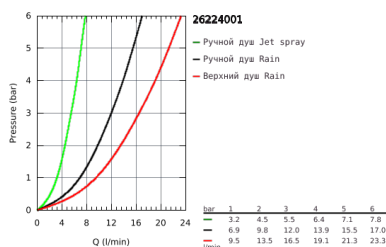

26 224 001 TEMPESTA COSMOPOLITAN SYSTEM 210 ДУШЕВАЯ СИСТЕМА С ОДНОРЫЧАЖНЫМ СМЕСИТЕЛЕМ НАСТЕННОГО МОНТАЖА

ОПИСАНИЕ ПРОДУКТА

- в комплект входят:
- горизонтальный поворотный душевой кронштейн 390 мм
- однорычажный смеситель для душа с переключателем
- выбор между:
- верхний душ Tempesta 210 (26 408)
- душевая струя Rain
- с шаровым шарниром
- угол поворота $\pm 15^\circ$
- ручной душ Tempesta Cosmopolitan 100 (27 571 001)
- 2 вида струи:
- Rain, Jet
- регулируется по высоте с помощью скользящего элемента
- душевой шланг, 1,750 мм 1/2" x 1/2" (28 410)
- GROHE SilkMove керамический картридж $\varnothing 46$ мм
- GROHE DreamSpray превосходный поток воды
- GROHE StarLight хромированное покрытие поверхности
- SpeedClean система против известковых отложений
- внутренний охлаждающий канал для продолжительного срока службы
- Twistfree против перекручивания шланга
- совместим с проточным водонагревателем только выше 18 кВт/ч, а также с накопительным водонагревателем (см. Техническую информацию)
- минимальный расход воды 7л/мин