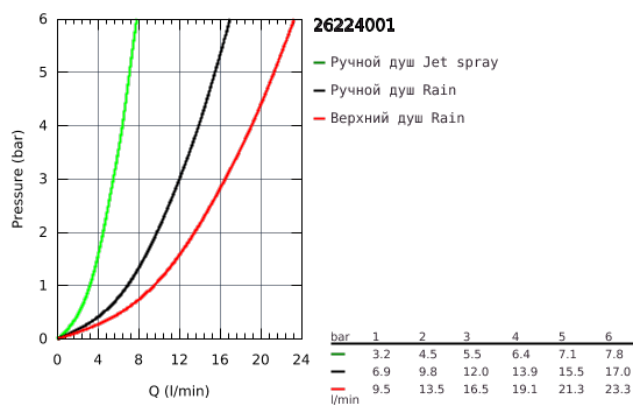

26 224 001 TEMPESTA COSMOPOLITAN SYSTEM 210 ДУШЕВАЯ СИСТЕМА С ОДНОРЫЧАЖНЫМ СМЕСИТЕЛЕМ НАСТЕННОГО МОНТАЖА