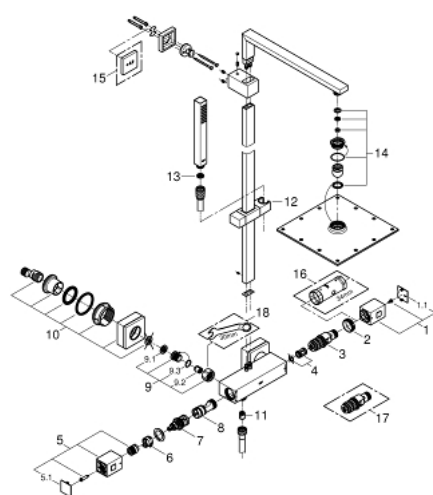

26 087 000 EUPHORIA CUBE SYSTEM 230 ДУШЕВАЯ СИСТЕМА С ТЕРМОСТАТОМ ДЛЯ НАСТЕННОГО МОНТАЖА

26 087 000 EUPHORIA CUBE SYSTEM 230 ДУШЕВАЯ СИСТЕМА С ТЕРМОСТАТОМ ДЛЯ НАСТЕННОГО МОНТАЖА

ЗАПАСНЫЕ ЧАСТИ

- 1: Ручка температуры (Order-nr. 47958000)
 - 1.1: Заглушка (Order-nr. 4795900M)
 - 2: Крепежное кольцо (Order-nr. 47743000)
 - 3: Компактный термостатический картридж 1/2" (Order-nr. 47439000)
 - 4: Шумоглушитель (Order-nr. 47398000)
 - 5: Отсекающая ручка (Order-nr. 47960000)
 - 5.1: Заглушка (Order-nr. 4795900M)
 - 6: Ограничительное кольцо (Order-nr. 47965000)
 - 7: Aquadimmer (Order-nr. 12433000)
 - 8: Водоводная трубка (Order-nr. 47751000)
 - 9: Обратный клапан (Order-nr. 47189000)
 - 9.1: Грязеулавливающий фильтр (Order-nr. 0726400M)
 - 9.2: Обратный клапан (Order-nr. 08565000)
 - 9.3: O-кольцо Ø17 x Ø2 (Order-nr. 0305500M)
 - 10: S-образный эксцентрик (Order-nr. 47824000)
 - 11: Обратный клапан (Order-nr. 08565000)
 - 12: Скользящий элемент (Order-nr. 48180000)
 - 13: Сетка (Order-nr. 0700200M)
 - 14: Комплект запчастей (Order-nr. 45933000)
 - 15: Шайба выравнивания (Order-nr. 27933000)*
 - 16: Ключ (Order-nr. 19332000)*
 - 17: GROHE TurboStat картридж 1/2" (Order-nr. 47175000)*
 - 18: Ключ (Order-nr. 19377000)*
- * Optional accessories