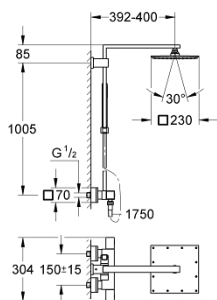

26 087 000 EUPHORIA CUBE SYSTEM 230 ДУШЕВАЯ СИСТЕМА С ТЕРМОСТАТОМ ДЛЯ НАСТЕННОГО МОНТАЖА

26 087 000 EUPHORIA CUBE SYSTEM 230 ДУШЕВАЯ СИСТЕМА С ТЕРМОСТАТОМ ДЛЯ НАСТЕННОГО МОНТАЖА

ЗАПАСНЫЕ ЧАСТИ

- 1: Ручка температуры (Order-nr. 47958000)
 - 1.1: Заглушка (Order-nr. 4795900M)
 - 2: Крепежное кольцо (Order-nr. 47743000)
 - 3: Компактный термостатический картридж 1/2" (Order-nr. 47439000)
 - 4: Шумоглушитель (Order-nr. 47398000)
 - 5: Отсекающая ручка (Order-nr. 47960000)
 - 5.1: Заглушка (Order-nr. 4795900M)
 - 6: Ограничительное кольцо (Order-nr. 47965000)
 - 7: Aquadimmer (Order-nr. 12433000)
 - 8: Водоводная трубка (Order-nr. 47751000)
 - 9: Обратный клапан (Order-nr. 47189000)
 - 9.1: Грязеулавливающий фильтр (Order-nr. 0726400M)
 - 9.2: Обратный клапан (Order-nr. 08565000)
 - 9.3: O-кольцо Ø17 x Ø2 (Order-nr. 0305500M)
 - 10: S-образный эксцентрик (Order-nr. 47824000)
 - 11: Обратный клапан (Order-nr. 08565000)
 - 12: Скользящий элемент (Order-nr. 48180000)
 - 13: Сетка (Order-nr. 0700200M)
 - 14: Комплект запчастей (Order-nr. 45933000)
 - 15: Шайба выравнивания (Order-nr. 27933000)*
 - 16: Ключ (Order-nr. 19332000)*
 - 17: GROHE TurboStat картридж 1/2" (Order-nr. 47175000)*
 - 18: Ключ (Order-nr. 19377000)*
- * Optional accessories