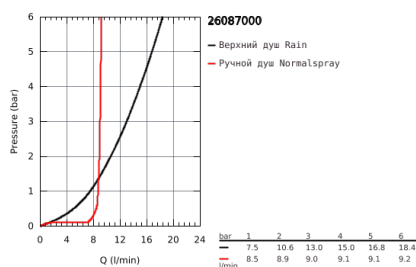

26 087 000 EUPHORIA CUBE SYSTEM 230 ДУШЕВАЯ СИСТЕМА С ТЕРМОСТАТОМ ДЛЯ НАСТЕННОГО МОНТАЖА

ОПИСАНИЕ ПРОДУКТА

- в комплект входят:
- душевой кронштейн
- вынос 400 мм
- настенный термостат с аквадиммером
- выбор между:
- Rainshower Allure Верхний душ (27 479 000)
- металл
- душевая струя Rain
- с шаровым шарниром
- угол поворота $\pm 15^\circ$
- ручной душ Euphoria Cube (27 699)
- регулируется по высоте с помощью скользящего элемента
- душевой шланг 1750 мм (28 388 000)
- GROHE EcoJoy Технология совершенного потока при уменьшенном расходе воды
- GROHE TurboStat компактный картридж с восковым термоэлементом
- GROHE SafeStop стопор безопасности при 38°C
- GROHE SafeStop Plus опционно ограничитель температуры на 43°C, включен
- GROHE DreamSpray превосходный поток воды
- GROHE StarLight хромированное покрытие поверхности
- SpeedClean система против известковых отложений
- Twistfree против перекручивания шланга
- совместим с проточным водонагревателем только выше 18 кВт/ч, а также с накопительным водонагревателем (см. Техническую информацию)
- минимальный расход воды 7л/мин