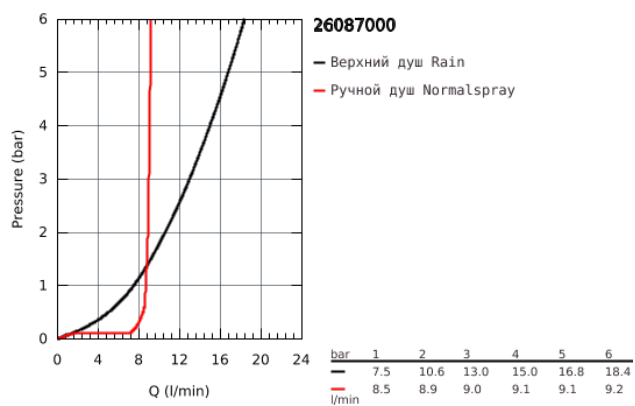

26 087 000 EUPHORIA CUBE SYSTEM 230 ДУШЕВАЯ СИСТЕМА С ТЕРМОСТАТОМ ДЛЯ НАСТЕННОГО МОНТАЖА