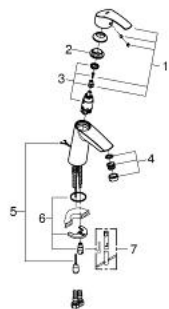

29 081 000 BAULOOP СМЕСИТЕЛЬ ОДНОРЫЧАЖНЫЙ ДЛЯ ВАННЫ, DN 15

ОПИСАНИЕ ПРОДУКТА

- для скрытого монтажа
- в комплект входят:
- комплект готового монтажа
- встраиваемый механизм (33 963)
- металлический рычаг
- GROHE Longlife Керамический картридж 46 мм
- GROHE StarLight хромированное покрытие поверхности
- регулировка расхода воды
- автоматический переключатель: ванна/душ
- уплотнитель розетки и рычага
- дополнительный ограничитель температуры (46 308 000)

29 081 000 **BAULOOP СМЕСИТЕЛЬ ОДНОРЫЧАЖНЫЙ ДЛЯ ВАННЫ, DN 15**

ЗАПАСНЫЕ ЧАСТИ

- 1: Рычаг (Order-nr. 46696000)
- 2: Розетка (Order-nr. 46905000)
- 3: Колпак (Order-nr. 09038000)
- 4: Картридж (Order-nr. 46048000)
- 5: Переключатель (Order-nr. 46737000)
- 6: Ограничитель температуры (Order-nr. 46375000)*
- 7: Удлинение (Order-nr. 46191000)*
- 8: Удлинение (Order-nr. 46343000)*