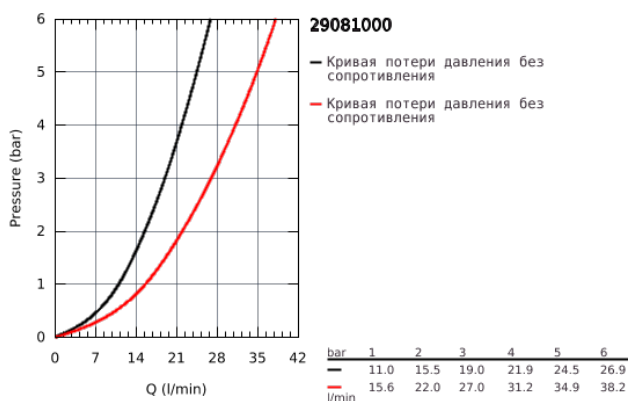

29 081 000 BAULOOP СМЕСИТЕЛЬ ОДНОРЫЧАЖНЫЙ ДЛЯ ВАННЫ, DN 15

ОПИСАНИЕ ПРОДУКТА

- для скрытого монтажа
- в комплект входят:
- комплект готового монтажа
- встраиваемый механизм (33 963)
- металлический рычаг
- GROHE Longlife Керамический картридж 46 мм
- GROHE StarLight хромированное покрытие поверхности
- регулировка расхода воды
- автоматический переключатель: ванна/душ
- уплотнитель розетки и рычага
- дополнительный ограничитель температуры (46 308 000)