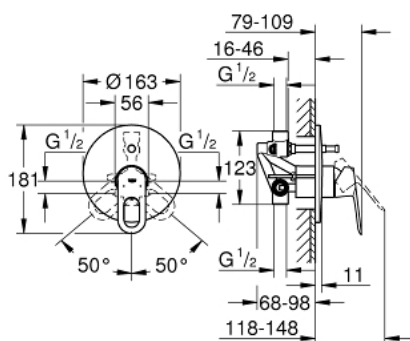

29 081 000 BAULOOP СМЕСИТЕЛЬ ОДНОРЫЧАЖНЫЙ ДЛЯ ВАННЫ, DN 15

ОПИСАНИЕ ПРОДУКТА

- для скрытого монтажа
- в комплект входят:
- комплект готового монтажа
- встраиваемый механизм (33 963)
- металлический рычаг
- GROHE Longlife Керамический картридж 46 мм
- GROHE StarLight хромированное покрытие поверхности
- регулировка расхода воды
- автоматический переключатель: ванна/душ
- уплотнитель розетки и рычага
- дополнительный ограничитель температуры (46 308 000)

29 081 000 **BAULOOP СМЕСИТЕЛЬ ОДНОРЫЧАЖНЫЙ ДЛЯ ВАННЫ, DN 15**

ЗАПАСНЫЕ ЧАСТИ

- 1: Рычаг (Order-nr. 46696000)
- 2: Розетка (Order-nr. 46905000)
- 3: Колпак (Order-nr. 09038000)
- 4: Картридж (Order-nr. 46048000)
- 5: Переключатель (Order-nr. 46737000)
- 6: Ограничитель температуры (Order-nr. 46375000)*
- 7: Удлинение (Order-nr. 46191000)*
- 8: Удлинение (Order-nr. 46343000)*