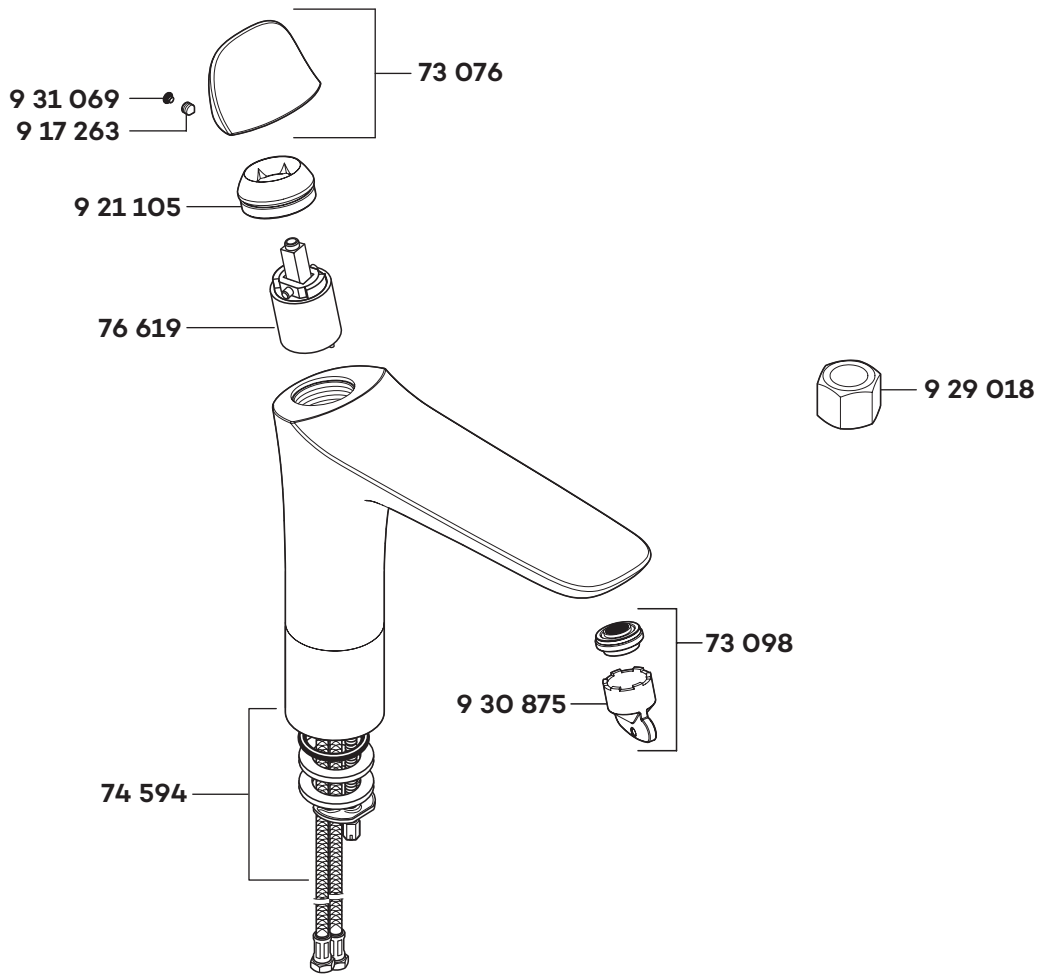

53296

A\_5329675

53296	Waschschüsselarmatur DN 15	basin mixer DN 15	wastafelmengkraan 1/2"
73 076	Hebel	lever	hendel
73 098	Cache-Strahlregler M 24 x 1 - 5 l/min	Cache jet-spray regulator M 24 x 1 - 5 l/min	Cache straalbreker M 24 x 1 - 5 l/min
74 594	Befestigungssatz	assembling set	bevestigingsset
76 619	Steuereinheit	control units	besturingseenheid
917 263	Gewindestift	threading lathe	inbus schroef
921 105	Spannschraube	screw	spanschroef
929 018	Spannschraubenschlüssel SW 19	spanner SW 19	sleutel voor spanschroef SW 19
930 875	Schlüssel für Strahlregler	key for aerator	sleutel voor straalbreker
931 069	Markierungsstopfen	red/blue insert	markeringsstop