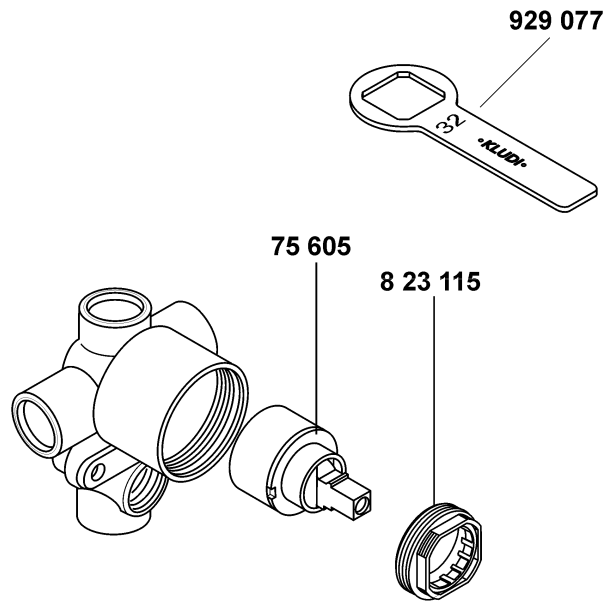

38624

A_3862400

38624

**Unterputz-Wannenfüll- und Brausekörper
DN 15**

concealed bath/shower mixer DN 15

inbouwdeel bad-/douchemengkraan 1/2"

75 605 Kartusche
823 115 Spannschraube
929 077 Armaturenschlüssel

cartridge
screw
fastening tool

cartouche
spanschroef
sleutel