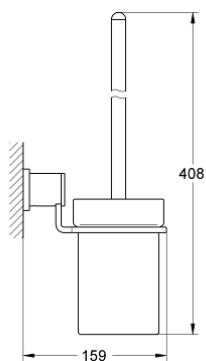

40 340 000 ALLURE ТУАЛЕТНЫЙ ЁРШИК С ДЕРЖАТЕЛЕМ

ОПИСАНИЕ ПРОДУКТА

- настенная модель
- GROHE StarLight хромированное покрытие поверхности

40 340 000 ALLURE ТУАЛЕТНЫЙ ЁРШИК С ДЕРЖАТЕЛЕМ

ЗАПАСНЫЕ ЧАСТИ

- 1: Запасной ёршик (Order-nr. 40206000)
- 1.1: Запасная головка ёрщика (Order-nr. 40207000)
- 2: Запасной стакан (Order-nr. 40265000)