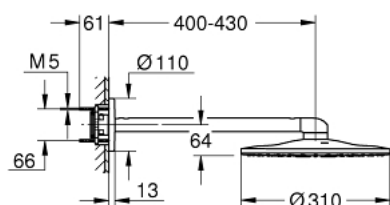

## 26 475 000 RAINSHOWER SMARTACTIVE 310 ВЕРХНИЙ ДУШ И ДУШЕВОЙ КРОНШТЕЙН 430 ММ, 2 РЕЖИМА СТРУИ

### ОПИСАНИЕ ПРОДУКТА

- в комплект входят:
- Rainshower SmartActive 310 Верхний душ
- 2 вида струи:
- GROHE PureRain, ActiveRain
- горизонтальный душевой кронштейн 430 мм
- GROHE DreamSpray превосходный поток воды
- GROHE StarLight хромированное покрытие поверхности
- SpeedClean система против известковых отложений
- внутренний охлаждающий канал для продолжительного срока службы
- требуется встраиваемый блок 26 483 000 или 26 484 000 - заказывается отдельно