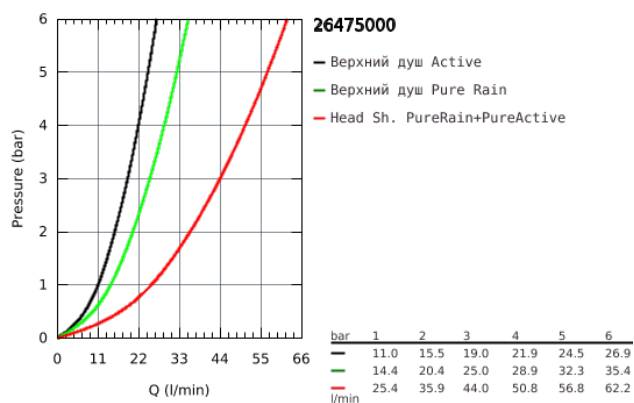

ОПИСАНИЕ ПРОДУКТА

- в комплект входят:
- Rainshower SmartActive 310 Верхний душ
- 2 вида струи:
- GROHE PureRain, ActiveRain
- горизонтальный душевой кронштейн 430 мм
- GROHE DreamSpray превосходный поток воды
- GROHE StarLight хромированное покрытие поверхности
- SpeedClean система против известковых отложений
- внутренний охлаждающий канал для продолжительного срока службы
- требуется встраиваемый блок 26 483 000 или 26 484 000 - заказывается отдельно