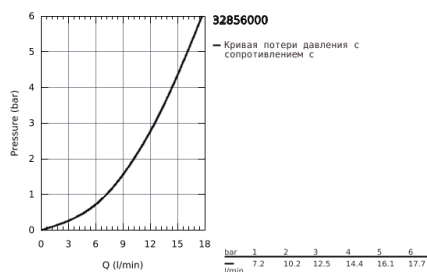

32 856 000 BAULOOP СМЕСИТЕЛЬ ОДНОРЫЧАЖНЫЙ ДЛЯ РАКОВИНЫ DN 15

ОПИСАНИЕ ПРОДУКТА

- для отдельностоящих раковин
- металлический рычаг
- GROHE Longlife керамический картридж 28 мм
- GROHE StarLight хромированное покрытие поверхности
- аэратор
- рычажный донный клапан 1 1/4"
- гибкая подводка
- система быстрого монтажа