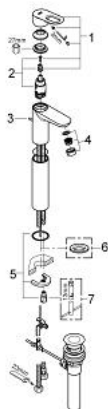

## 32 856 000 BAULOOP СМЕСИТЕЛЬ ОДНОРЫЧАЖНЫЙ ДЛЯ РАКОВИНЫ DN 15

### ОПИСАНИЕ ПРОДУКТА

- для отдельностоящих раковин
- металлический рычаг
- GROHE Longlife керамический картридж 28 мм
- GROHE StarLight хромированное покрытие поверхности
- аэратор
- рычажный донный клапан 1 1/4"
- гибкая подводка
- система быстрого монтажа

### ЗАПАСНЫЕ ЧАСТИ

- 1: Рычаг (Order-nr. 46695000)
- 2: Картридж (Order-nr. 46580000)
- 3: Тяга (Order-nr. 10769000)
- 4: Аэратор (Order-nr. 13952000)
- 5: Обратное резьбовое соединение (Order-nr. 46249000)
- 6: Основа (Order-nr. 48052000)\*
- 7: Монтажный ключ (Order-nr. 19017000)\*