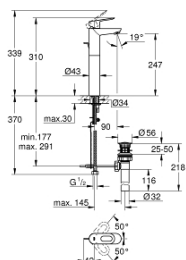

## 32 856 000 BAULOOP СМЕСИТЕЛЬ ОДНОРЫЧАЖНЫЙ ДЛЯ РАКОВИНЫ DN 15