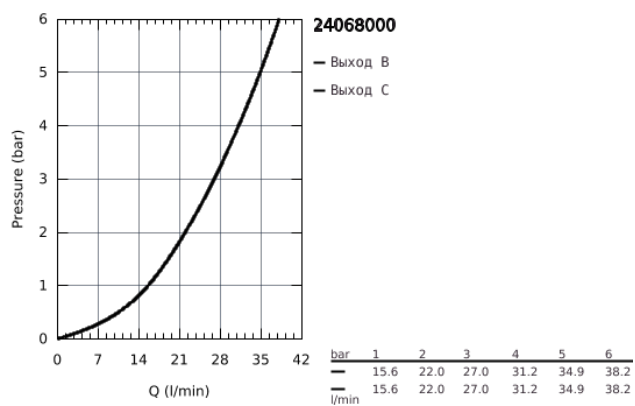

24 068 000 GRANDERA СМЕСИТЕЛЬ ОДНОРЫЧАЖНЫЙ СКРЫТОГО МОНТАЖА ДЛЯ ВАННЫ С ПЕРЕКЛЮЧАТЕЛЕМ НА 2 ПОЛОЖЕНИЯ

ОПИСАНИЕ ПРОДУКТА

- комплект верхней монтажной части для
- GROHE Rapido SmartBox 35 600/35 604 (универсальная встраиваемая часть)
- GROHE SilkMove керамический картридж Ø 46 мм
- GROHE StarLight хромированное покрытие поверхности
- с настенными розетками GROHE FastFixation (скрытые эксцентрики, уплотнение, скрытый монтаж)
- металлическая накладная панель, регулируемая на 6°
- металлический рычаг
- автоматический переключатель на 2 положения
- распределение расхода: выход В = 27 л/мин, выход С = 27 л/мин
- без встраиваемой части

24 068 000 GRANDERA СМЕСИТЕЛЬ ОДНОРЫЧАЖНЫЙ СКРЫТОГО МОНТАЖА ДЛЯ ВАННЫ С ПЕРЕКЛЮЧАТЕЛЕМ НА 2 ПОЛОЖЕНИЯ

24 068 000 GRANDERA СМЕСИТЕЛЬ ОДНОРЫЧАЖНЫЙ СКРЫТОГО МОНТАЖА ДЛЯ ВАННЫ С ПЕРЕКЛЮЧАТЕЛЕМ НА 2 ПОЛОЖЕНИЯ