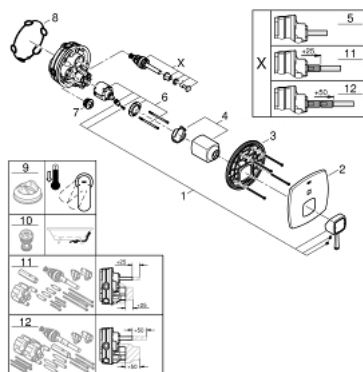

24 068 000 GRANDERA СМЕСИТЕЛЬ ОДНОРЫЧАЖНЫЙ СКРЫТОГО МОНТАЖА ДЛЯ ВАННЫ С ПЕРЕКЛЮЧАТЕЛЕМ НА 2 ПОЛОЖЕНИЯ

ОПИСАНИЕ ПРОДУКТА

- комплект верхней монтажной части для
- GROHE Rapido SmartBox 35 600/35 604 (универсальная встраиваемая часть)
- GROHE SilkMove керамический картридж Ø 46 мм
- GROHE StarLight хромированное покрытие поверхности
- с настенными розетками GROHE FastFixation (скрытые эксцентрики, уплотнение, скрытый монтаж)
- металлическая накладная панель, регулируемая на 6°
- металлический рычаг
- автоматический переключатель на 2 положения
- распределение расхода: выход В = 27 л/мин, выход С = 27 л/мин
- без встраиваемой части

24 068 000 GRANDERA СМЕСИТЕЛЬ ОДНОРЫЧАЖНЫЙ СКРЫТОГО МОНТАЖА ДЛЯ ВАННЫ С ПЕРЕКЛЮЧАТЕЛЕМ НА 2 ПОЛОЖЕНИЯ

24 068 000 GRANDERA СМЕСИТЕЛЬ ОДНОРЫЧАЖНЫЙ СКРЫТОГО МОНТАЖА ДЛЯ ВАННЫ С ПЕРЕКЛЮЧАТЕЛЕМ НА 2 ПОЛОЖЕНИЯ

ЗАПАСНЫЕ ЧАСТИ

- 1: Рычаг (Order-nr. 46833000)
- 2: escutcheon (Order-nr. 48433000)
- 3: mounting plate (Order-nr. 48438000)
- 4: cap (Order-nr. 48455000)
- 5: Картридж (Order-nr. 46048000)
- 6: Переключатель (Order-nr. 48442000)
- 7: Уплотнение (Order-nr. 48360000)
- 8: Обратный клапан (Order-nr. 49085000)
- 9: Ограничитель температуры (Order-nr. 46308000)*
- 10: Набор защиты от обратного потока (DIN-EN1717) (Order-nr. 14055000)*
- * Optional accessories