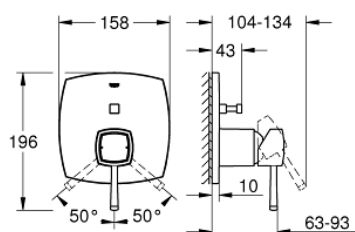

24 068 000 GRANDERA СМЕСИТЕЛЬ ОДНОРЫЧАЖНЫЙ СКРЫТОГО МОНТАЖА ДЛЯ ВАННЫ С ПЕРЕКЛЮЧАТЕЛЕМ НА 2 ПОЛОЖЕНИЯ

ОПИСАНИЕ ПРОДУКТА

- комплект верхней монтажной части для
- GROHE Rapido SmartBox 35 600/35 604 (универсальная встраиваемая часть)
- GROHE SilkMove керамический картридж Ø 46 мм
- GROHE StarLight хромированное покрытие поверхности
- с настенными розетками GROHE FastFixation (скрытые эксцентрики, уплотнение, скрытый монтаж)
- металлическая накладная панель, регулируемая на 6°
- металлический рычаг
- автоматический переключатель на 2 положения
- распределение расхода: выход В = 27 л/мин, выход С = 27 л/мин
- без встраиваемой части

24 068 000 GRANDERA СМЕСИТЕЛЬ ОДНОРЫЧАЖНЫЙ СКРЫТОГО МОНТАЖА ДЛЯ ВАННЫ С ПЕРЕКЛЮЧАТЕЛЕМ НА 2 ПОЛОЖЕНИЯ

24 068 000 GRANDERA СМЕСИТЕЛЬ ОДНОРЫЧАЖНЫЙ СКРЫТОГО МОНТАЖА ДЛЯ ВАННЫ С ПЕРЕКЛЮЧАТЕЛЕМ НА 2 ПОЛОЖЕНИЯ