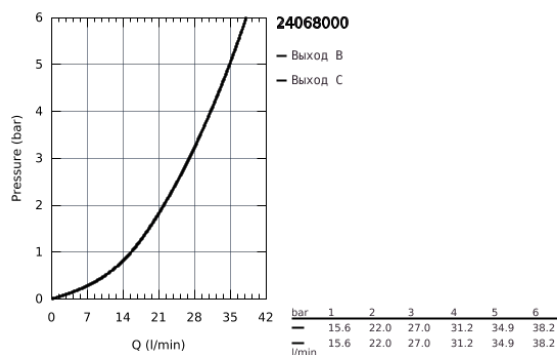

24 068 000 GRANDERA СМЕСИТЕЛЬ ОДНОРЫЧАЖНЫЙ СКРЫТОГО МОНТАЖА ДЛЯ ВАННЫ С ПЕРЕКЛЮЧАТЕЛЕМ НА 2 ПОЛОЖЕНИЯ

ОПИСАНИЕ ПРОДУКТА

- комплект верхней монтажной части для
- GROHE Rapido SmartBox 35 600/35 604 (универсальная встраиваемая часть)
- GROHE SilkMove керамический картридж Ø 46 мм
- GROHE StarLight хромированное покрытие поверхности
- с настенными розетками GROHE FastFixation (скрытые эксцентрики, уплотнение, скрытый монтаж)
- металлическая накладная панель, регулируемая на 6°
- металлический рычаг
- автоматический переключатель на 2 положения
- распределение расхода: выход В = 27 л/мин, выход С = 27 л/мин
- без встраиваемой части

24 068 000 GRANDERA СМЕСИТЕЛЬ ОДНОРЫЧАЖНЫЙ СКРЫТОГО МОНТАЖА ДЛЯ ВАННЫ С ПЕРЕКЛЮЧАТЕЛЕМ НА 2 ПОЛОЖЕНИЯ

24 068 000 GRANDERA СМЕСИТЕЛЬ ОДНОРЫЧАЖНЫЙ СКРЫТОГО МОНТАЖА ДЛЯ ВАННЫ С ПЕРЕКЛЮЧАТЕЛЕМ НА 2 ПОЛОЖЕНИЯ