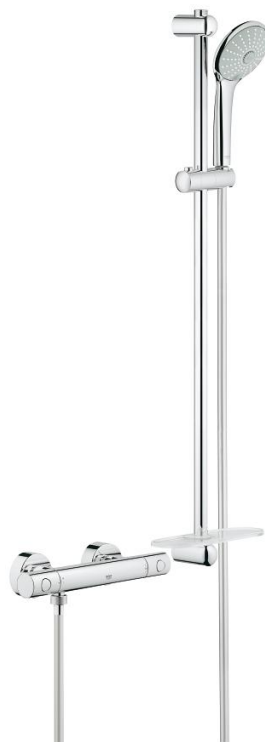

34 321 002 GROHTHERM 1000 COSMOPOLITAN M ТЕРМОСТАТ ДЛЯ ДУША С ДУШЕВЫМ ГАРНИТУРОМ

ОПИСАНИЕ ПРОДУКТА

- в комплект входят:
- Grohtherm 1000 Cosmopolitan M Термостат для душа 1/2"
- (34 065 002)
- Euphoria 110 Massage Душевой гарнитур, 900 мм (27 226 001)

34 321 002 GROHTHERM 1000 COSMOPOLITAN M ТЕРМОСТАТ ДЛЯ ДУША С ДУШЕВЫМ ГАРНИТУРОМ

ЗАПАСНЫЕ ЧАСТИ

- 1: Costa-рукоятка металлическая 1/2" (Order-nr. 47984000)
- 1.1: Заглушка (Order-nr. 6458500M)
- 2: Крепежное кольцо (Order-nr. 47743000)
- 3: Компактный термостатический картридж 1/2" (Order-nr. 47439000)
- 4: Керамический вентиль 1/2" (Order-nr. 45346000)
- 4.1: O-кольцо Ø18,2 x Ø1,7 (Order-nr. 0392400M)
- 5: Обратный клапан (Order-nr. 47189000)
- 5.1: Грязеулавливающий фильтр (Order-nr. 0726400M)
- 5.2: Обратный клапан (Order-nr. 08565000)
- 5.3: O-кольцо Ø17 x Ø2 (Order-nr. 0305500M)
- 6: S-образный эксцентрик (Order-nr. 12662000)
- 7: Держатель душевой штанги (Order-nr. 48098000)
- 8: Скользящий элемент (Order-nr. 48099000)
- 9: Держатель душевой штанги (Order-nr. 48100000)
- 10: Сетка (Order-nr. 0700200M)
- 11: Удлинение 3/4", 20 мм (Order-nr. 0713000M)*
- 12: Ключ (Order-nr. 19332000)*
- 13: GROHE TurboStat картридж 1/2" (Order-nr. 47175000)*