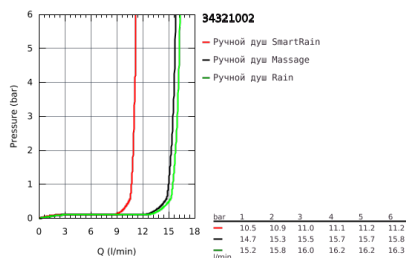

34 321 002 GROHTHERM 1000 COSMOPOLITAN M ТЕРМОСТАТ ДЛЯ ДУША С ДУШЕВЫМ ГАРНИТУРОМ

ОПИСАНИЕ ПРОДУКТА

- в комплект входят:
- Grohtherm 1000 Cosmopolitan M Термостат для душа 1/2"
- (34 065 002)
- Euphoria 110 Massage Душевой гарнитур, 900 мм (27 226 001)