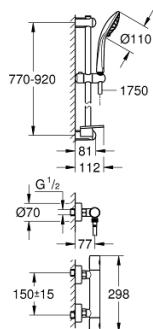

34 321 002 GROHTHERM 1000 COSMOPOLITAN M ТЕРМОСТАТ ДЛЯ ДУША С ДУШЕВЫМ ГАРНИТУРОМ

ОПИСАНИЕ ПРОДУКТА

- в комплект входят:
- Grohtherm 1000 Cosmopolitan M Термостат для душа 1/2"
- (34 065 002)
- Euphoria 110 Massage Душевой гарнитур, 900 мм (27 226 001)

34 321 002 GROHTHERM 1000 COSMOPOLITAN M ТЕРМОСТАТ ДЛЯ ДУША С ДУШЕВЫМ ГАРНИТУРОМ

ЗАПАСНЫЕ ЧАСТИ

- 1: Costa-рукоятка металлическая 1/2" (Order-nr. 47984000)
- 1.1: Заглушка (Order-nr. 6458500M)
- 2: Крепежное кольцо (Order-nr. 47743000)
- 3: Компактный термостатический картридж 1/2" (Order-nr. 47439000)
- 4: Керамический вентиль 1/2" (Order-nr. 45346000)
- 4.1: O-кольцо Ø18,2 x Ø1,7 (Order-nr. 0392400M)
- 5: Обратный клапан (Order-nr. 47189000)
- 5.1: Грязеулавливающий фильтр (Order-nr. 0726400M)
- 5.2: Обратный клапан (Order-nr. 08565000)
- 5.3: O-кольцо Ø17 x Ø2 (Order-nr. 0305500M)
- 6: S-образный эксцентрик (Order-nr. 12662000)
- 7: Держатель душевой штанги (Order-nr. 48098000)
- 8: Скользящий элемент (Order-nr. 48099000)
- 9: Держатель душевой штанги (Order-nr. 48100000)
- 10: Сетка (Order-nr. 0700200M)
- 11: Удлинение 3/4", 20 мм (Order-nr. 0713000M)*
- 12: Ключ (Order-nr. 19332000)*
- 13: GROHE TurboStat картридж 1/2" (Order-nr. 47175000)*