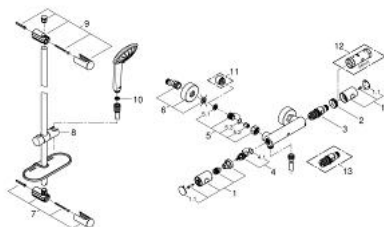

34 321 002 GROHTHERM 1000 COSMOPOLITAN M ТЕРМОСТАТ ДЛЯ ДУША С ДУШЕВЫМ ГАРНИТУРОМ

ОПИСАНИЕ ПРОДУКТА

- в комплект входят:
- Grohtherm 1000 Cosmopolitan M Термостат для душа 1/2"
- (34 065 002)
- Euphoria 110 Massage Душевой гарнитур, 900 мм (27 226 001)

34 321 002 GROHTHERM 1000 COSMOPOLITAN M ТЕРМОСТАТ ДЛЯ ДУША С ДУШЕВЫМ ГАРНИТУРОМ

ЗАПАСНЫЕ ЧАСТИ

- 1: Costa-рукоятка металлическая 1/2" (Order-nr. 47984000)
- 1.1: Заглушка (Order-nr. 6458500M)
- 2: Крепежное кольцо (Order-nr. 47743000)
- 3: Компактный термостатический картридж 1/2" (Order-nr. 47439000)
- 4: Керамический вентиль 1/2" (Order-nr. 45346000)
- 4.1: O-кольцо Ø18,2 x Ø1,7 (Order-nr. 0392400M)
- 5: Обратный клапан (Order-nr. 47189000)
- 5.1: Грязеулавливающий фильтр (Order-nr. 0726400M)
- 5.2: Обратный клапан (Order-nr. 08565000)
- 5.3: O-кольцо Ø17 x Ø2 (Order-nr. 0305500M)
- 6: S-образный эксцентрик (Order-nr. 12662000)
- 7: Держатель душевой штанги (Order-nr. 48098000)
- 8: Скользящий элемент (Order-nr. 48099000)
- 9: Держатель душевой штанги (Order-nr. 48100000)
- 10: Сетка (Order-nr. 0700200M)
- 11: Удлинение 3/4", 20 мм (Order-nr. 0713000M)*
- 12: Ключ (Order-nr. 19332000)*
- 13: GROHE TurboStat картридж 1/2" (Order-nr. 47175000)*