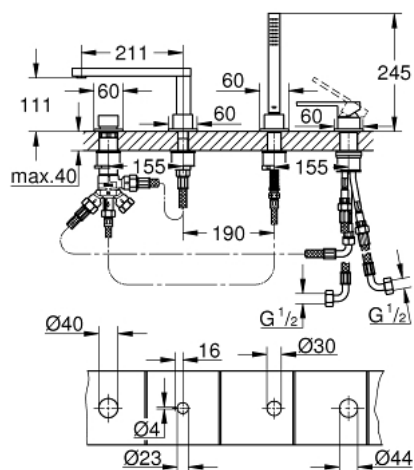

## 29 307 003 GROHE PLUS СМЕСИТЕЛЬ ОДНОРЫЧАЖНЫЙ ДЛЯ ВАННЫ НА 4 ОТВЕРСТИЯ

### ОПИСАНИЕ ПРОДУКТА

- GROHE SilkMove керамический картридж 35 мм
- с ограничителем температуры
- GROHE StarLight хромированное покрытие поверхности
- в комплект входят:
- излив с ламинарной струей
- элемент управления однорычажного смесителя
- металлический рычаг
- переключатель ванна/душ
- Euphoria Cube Ручной душ 6,6 л/мин
- металлический душевой шланг 2000 мм (всегда цвет Хром независимо от цвета комплекта)
- гибкая подводка
- подключение для душевого шланга
- с защитой от обратного потока
- может быть использован с 29 037 002
- минимальное давление 1,0 бар

### ЗАПАСНЫЕ ЧАСТИ

- 1: Картридж (Order-nr. 46374000)
- 2: Сетка (Order-nr. 0700200M)
- 3: Конусная гайка (Order-nr. 08864000)
- 4: Возвратная пружина (Order-nr. 00869000)
- 5: Аэратор (Order-nr. 48009000)
- 6: Кнопка переключателя (Order-nr. 48494000)
- 7: Переключатель (Order-nr. 45443000)
- 7.1: O-кольцо  $\varnothing 6 \times \varnothing 2$  (Order-nr. 0128300M)
- 7.2: O-кольцо (Order-nr. 0120500M)
- 8: Стержень (Order-nr. 45456000)
- 9: Обратный клапан (Order-nr. 08565000)
- 10: Шланг подключения (Order-nr. 07300000)
- 11: Шланг подключения (Order-nr. 48018000)
- 12: Душевой шланг металлический, (Order-nr. 28146000)
- 13: Ключ (Order-nr. 19332000)\*