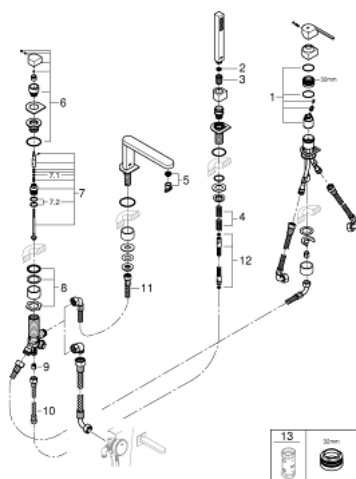

## 29 307 003 GROHE PLUS СМЕСИТЕЛЬ ОДНОРЫЧАЖНЫЙ ДЛЯ ВАННЫ НА 4 ОТВЕРСТИЯ

### ОПИСАНИЕ ПРОДУКТА

- GROHE SilkMove керамический картридж 35 мм
- с ограничителем температуры
- GROHE StarLight хромированное покрытие поверхности
- в комплект входят:
- излив с ламинарной струей
- элемент управления однорычажного смесителя
- металлический рычаг
- переключатель ванна/душ
- Euphoria Cube Ручной душ 6,6 л/мин
- металлический душевой шланг 2000 мм (всегда цвет Хром независимо от цвета комплекта)
- гибкая подводка
- подключение для душевого шланга
- с защитой от обратного потока
- может быть использован с 29 037 002
- минимальное давление 1,0 бар

### ЗАПАСНЫЕ ЧАСТИ

- 1: Картридж (Order-nr. 46374000)
- 2: Сетка (Order-nr. 0700200M)
- 3: Конусная гайка (Order-nr. 08864000)
- 4: Возвратная пружина (Order-nr. 00869000)
- 5: Аэратор (Order-nr. 48009000)
- 6: Кнопка переключателя (Order-nr. 48494000)
- 7: Переключатель (Order-nr. 45443000)
- 7.1: O-кольцо  $\varnothing 6 \times \varnothing 2$  (Order-nr. 0128300M)
- 7.2: O-кольцо (Order-nr. 0120500M)
- 8: Стержень (Order-nr. 45456000)
- 9: Обратный клапан (Order-nr. 08565000)
- 10: Шланг подключения (Order-nr. 07300000)
- 11: Шланг подключения (Order-nr. 48018000)
- 12: Душевой шланг металлический, (Order-nr. 28146000)
- 13: Ключ (Order-nr. 19332000)\*