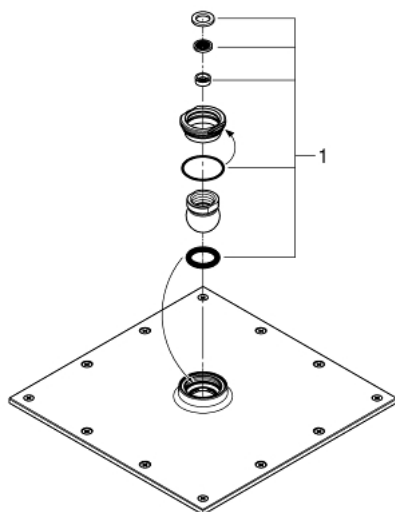

27 479 000 RAINSHOWER ALLURE 230 ВЕРХНИЙ ДУШ С ОДИМ РЕЖИМОМ

ОПИСАНИЕ ПРОДУКТА

- Rain
- 230 x 230 мм
- металл
- шаровый шарнир с углом поворота $\pm 15^\circ$
- резьбовое соединение 1/2"
- GROHE DreamSpray превосходный поток воды
- GROHE StarLight хромированное покрытие поверхности
- SpeedClean система против известковых отложений
- может использоваться с проточным водонагревателем

27 479 000 **RAINSHOWER ALLURE 230 ВЕРХНИЙ ДУШ С ОДНИМ РЕЖИМОМ**

ЗАПАСНЫЕ ЧАСТИ

1: Комплект запчастей (Order-nr. 45933000)