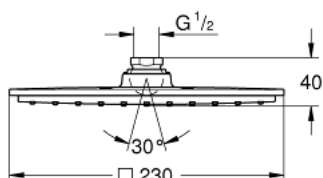

27 479 000 RAINSHOWER ALLURE 230 ВЕРХНИЙ ДУШ С ОДИМ РЕЖИМОМ

ОПИСАНИЕ ПРОДУКТА

- Rain
- 230 x 230 мм
- металл
- шаровый шарнир с углом поворота $\pm 15^\circ$
- резьбовое соединение 1/2"
- GROHE DreamSpray превосходный поток воды
- GROHE StarLight хромированное покрытие поверхности
- SpeedClean система против известковых отложений
- может использоваться с проточным водонагревателем

27 479 000 **RAINSHOWER ALLURE 230 ВЕРХНИЙ ДУШ С ОДНИМ РЕЖИМОМ**

ЗАПАСНЫЕ ЧАСТИ

1: Комплект запчастей (Order-nr. 45933000)