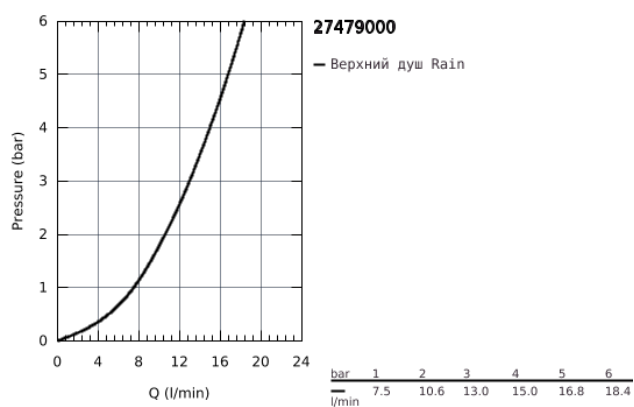

27 479 000 RAINSHOWER ALLURE 230 ВЕРХНИЙ ДУШ С ОДИМ РЕЖИМОМ

ОПИСАНИЕ ПРОДУКТА

- Rain
- 230 x 230 мм
- металл
- шаровый шарнир с углом поворота $\pm 15^\circ$
- резьбовое соединение 1/2"
- GROHE DreamSpray превосходный поток воды
- GROHE StarLight хромированное покрытие поверхности
- SpeedClean система против известковых отложений
- может использоваться с проточным водонагревателем