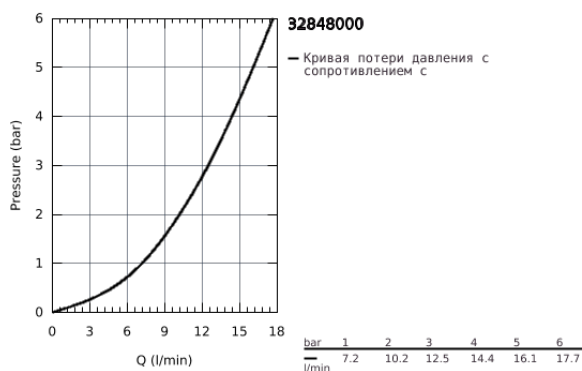

32 848 000 BAUCURVE СМЕСИТЕЛЬ ОДНОРЫЧАЖНЫЙ ДЛЯ РАКОВИНЫ DN 15

ОПИСАНИЕ ПРОДУКТА

- монтаж на одно отверстие
- металлический рычаг
- GROHE Longlife керамический картридж 28 мм
- GROHE StarLight хромированное покрытие поверхности
- аэратор
- гладкий корпус
- гибкая подводка
- система быстрого монтажа

32 848 000 BAUCURVE СМЕСИТЕЛЬ ОДНОРЫЧАЖНЫЙ ДЛЯ РАКОВИНЫ DN 15

ЗАПАСНЫЕ ЧАСТИ

- 1: Рычаг (Order-nr. 46699000)
 - 2: Картридж (Order-nr. 46580000)
 - 3: Аэратор (Order-nr. 13952000)
 - 4: Обратное резьбовое соединение (Order-nr. 46249000)
 - 5: Основа (Order-nr. 48052000)*
 - 6: Монтажный ключ (Order-nr. 19017000)*
- * Optional accessories