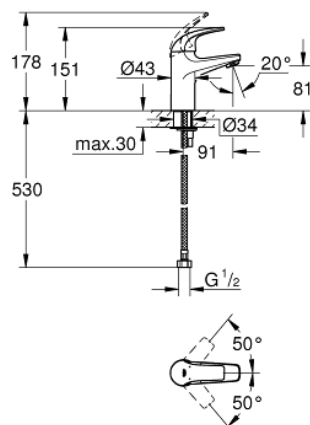

32 848 000 BAUCURVE СМЕСИТЕЛЬ ОДНОРЫЧАЖНЫЙ ДЛЯ РАКОВИНЫ DN 15

ОПИСАНИЕ ПРОДУКТА

- монтаж на одно отверстие
- металлический рычаг
- GROHE Longlife керамический картридж 28 мм
- GROHE StarLight хромированное покрытие поверхности
- аэратор
- гладкий корпус
- гибкая подводка
- система быстрого монтажа

32 848 000 BAUCURVE СМЕСИТЕЛЬ ОДНОРЫЧАЖНЫЙ ДЛЯ РАКОВИНЫ DN 15

ЗАПАСНЫЕ ЧАСТИ

- 1: Рычаг (Order-nr. 46699000)
 - 2: Картридж (Order-nr. 46580000)
 - 3: Аэратор (Order-nr. 13952000)
 - 4: Обратное резьбовое соединение (Order-nr. 46249000)
 - 5: Основа (Order-nr. 48052000)*
 - 6: Монтажный ключ (Order-nr. 19017000)*
- * Optional accessories