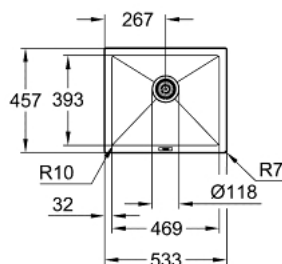

31 654 AT0 K700U КОМПОЗИТНАЯ МОЙКА

ОПИСАНИЕ ПРОДУКТА

- модель: K700U 60-C 53.3/45.7 1.0
- типы монтажа: встраиваемый сверху (накладной) или под столешницу
- материал: кварцевый композит
- GROHE Whisper
- минимальный размер шкафа: 600 мм
- размеры: 533 x 457 мм
- 1 чаша: 469 x 393 x 205 мм
- Внешний радиус: R7, внутренний радиус чаши: R10
- GROHE FastFixation быстрая монтажная система
- отверстие: 468 x 390 мм
- корзинчатый вентиль: корзинка Ø 3.5"/90 мм
- аксессуары вкл.: сливной гарнитур, корзинка, монтажный набор
- опция: автоматический сливной клапан с нажимным механизмом (40 986 SD0), приобретается отдельно
- количество крепежных элементов в комплекте (накладной монтаж): 6
- количество крепежных элементов в комплекте (монтаж под столешницу): 6
- термостойкость до 180° C

31 654 AT0 K700U КОМПОЗИТНАЯ МОЙКА

ЗАПАСНЫЕ ЧАСТИ

1: Пробка (Order-nr. 42589SD0)

2: Декоративный элемент (Order-nr. 42590SD0)