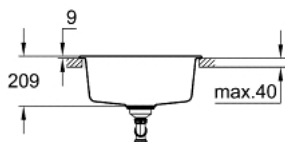

31 654 AT0 K700U КОМПОЗИТНАЯ МОЙКА

ОПИСАНИЕ ПРОДУКТА

- модель: K700U 60-C 53.3/45.7 1.0
- типы монтажа: встраиваемый сверху (накладной) или под столешницу
- материал: кварцевый композит
- GROHE Whisper
- минимальный размер шкафа: 600 мм
- размеры: 533 x 457 мм
- 1 чаша: 469 x 393 x 205 мм
- Внешний радиус: R7, внутренний радиус чаши: R10
- GROHE FastFixation быстрая монтажная система
- отверстие: 468 x 390 мм
- корзинчатый вентиль: корзинка Ø 3.5"/90 мм
- аксессуары вкл.: сливной гарнитур, корзинка, монтажный набор
- опция: автоматический сливной клапан с нажимным механизмом (40 986 SD0), приобретается отдельно
- количество крепежных элементов в комплекте (накладной монтаж): 6
- количество крепежных элементов в комплекте (монтаж под столешницу): 6
- термостойкость до 180° C

31 654 AT0 K700U КОМПОЗИТНАЯ МОЙКА

ЗАПАСНЫЕ ЧАСТИ

1: Пробка (Order-nr. 42589SD0)

2: Декоративный элемент (Order-nr. 42590SD0)