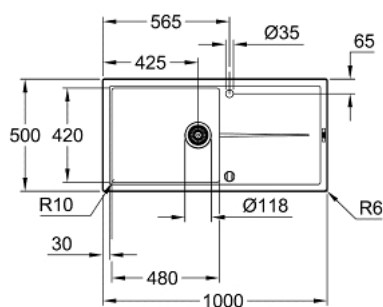

31 641 AP0 K400 КОМПЗИТНАЯ МОЙКА С КРЫЛОМ

ОПИСАНИЕ ПРОДУКТА

- модель: K400 60-C 100/50 1.0 оборачиваемая
- тип монтажа: встраиваемый сверху (накладной)
- материал: кварцевый композит
- GROHE Whisper
- минимальный размер шкафа: 600 мм
- размеры: 1000 x 500 мм
- 1 чаша: 480 x 420 x 205 мм
- Внешний радиус: R6, внутренний радиус чаши: R10
- GROHE FastFixation быстрая монтажная система
- монтаж мойки слева или справа
- отверстие: 980 x 480 мм
- клапан-автомат
- аксессуары вкл.: сливной клапан с поворотной ручкой, сливной гарнитур, корзинчатый вентиль, монтажный набор
- опция: автоматический сливной клапан с нажимным механизмом(40 986 SD0), приобретаетсз отдельно
- количество крепежных элементов в комплекте (накладной монтаж): 10
- термостойкость до 180° C

31 641 AP0 K400 КОМПОЗИТНАЯ МОЙКА С КРЫЛОМ

ЗАПАСНЫЕ ЧАСТИ

1: Пробка (Order-nr. 42588SD0)

2: Поворотная рукоятка (Order-nr. 42587SD0)