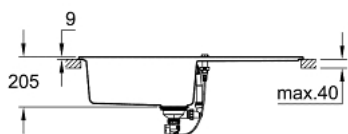

31 641 AP0 K400 КОМПЗИТНАЯ МОЙКА С КРЫЛОМ

ОПИСАНИЕ ПРОДУКТА

- модель: K400 60-C 100/50 1.0 оборачиваемая
- тип монтажа: встраиваемый сверху (накладной)
- материал: кварцевый композит
- GROHE Whisper
- минимальный размер шкафа: 600 мм
- размеры: 1000 x 500 мм
- 1 чаша: 480 x 420 x 205 мм
- Внешний радиус: R6, внутренний радиус чаши: R10
- GROHE FastFixation быстрая монтажная система
- монтаж мойки слева или справа
- отверстие: 980 x 480 мм
- клапан-автомат
- аксессуары вкл.: сливной клапан с поворотной ручкой, сливной гарнитур, корзинчатый вентиль, монтажный набор
- опция: автоматический сливной клапан с нажимным механизмом(40 986 SD0), приобретаетсз отдельно
- количество крепежных элементов в комплекте (накладной монтаж): 10
- термостойкость до 180° C

31 641 AP0 K400 КОМПОЗИТНАЯ МОЙКА С КРЫЛОМ

ЗАПАСНЫЕ ЧАСТИ

1: Пробка (Order-nr. 42588SD0)

2: Поворотная рукоятка (Order-nr. 42587SD0)