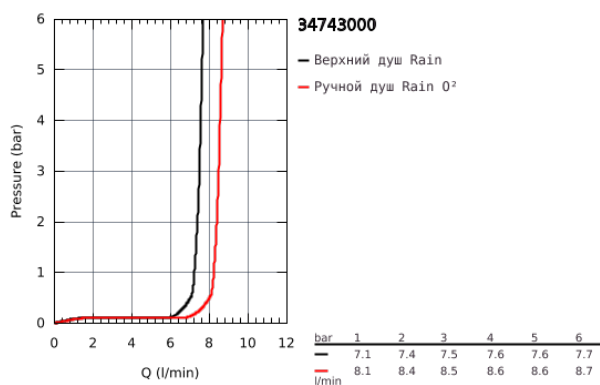

34 743 000 GROHTHERM SMARTCONTROL НАБОР ДЛЯ КОМПЛЕКТАЦИИ ДУША

ОПИСАНИЕ ПРОДУКТА

- в комплект входят:
- встраиваемый термостат с 2 кнопками управления и встроенным держателем для ручного душа
- Grohtherm SmartControl Комплект верхней монтажной части
- (29 120 000)
- GROHE Rapido SmartBox 35 600/35 604 (универсальная встраиваемая часть)
- Rainshower Cosmopolitan 210 Верхний душ с душевым кронштейном 286 мм (26 062 000)
- ручной душ Power&Soul Cosmopolitan 115 (27 661 000)
- душевой шланг Silverflex 1.250 мм (28 362)