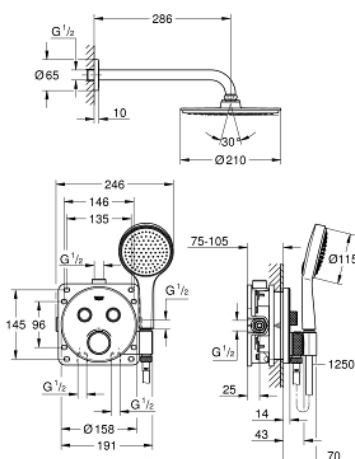

34 743 000 GROHTHERM SMARTCONTROL НАБОР ДЛЯ КОМПЛЕКТАЦИИ ДУША

ОПИСАНИЕ ПРОДУКТА

- в комплект входят:
- встраиваемый термостат с 2 кнопками управления и встроенным держателем для ручного душа
- Grohtherm SmartControl Комплект верхней монтажной части
- (29 120 000)
- GROHE Rapido SmartBox 35 600/35 604 (универсальная встраиваемая часть)
- Rainshower Cosmopolitan 210 Верхний душ с душевым кронштейном 286 мм (26 062 000)
- ручной душ Power&Soul Cosmopolitan 115 (27 661 000)
- душевой шланг Silverflex 1.250 мм (28 362)

34 743 000 GROHTHERM SMARTCONTROL НАБОР ДЛЯ КОМПЛЕКТАЦИИ ДУША