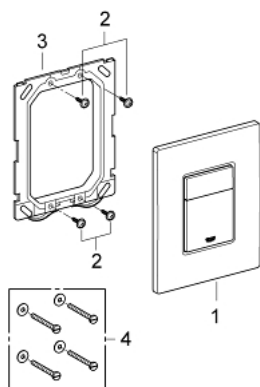

38 732 GL0 SKATE COSMOPOLITAN НАКЛАДНАЯ ПАНЕЛЬ

ОПИСАНИЕ ПРОДУКТА

- 2 объема смыва или прерывание смыва старт/стоп
- для пневматического смывного клапана
- для вертикального и горизонтального монтажа
- 156 x 197 мм
- из ABS
- GROHE StarLight хромированное покрытие поверхности
- GROHE EcoJoy Технология совершенного потока при уменьшенном расходе воды
- для Rapid SL и Uniset со смывным бачком GD 2
- для установки на Rapid SLX необходимо заказать ревизионный короб 66 791 000 (приобретается отдельно)

38 732 GL0 SKATE COSMOPOLITAN НАКЛАДНАЯ ПАНЕЛЬ

ЗАПАСНЫЕ ЧАСТИ

1: top plate w. push button (Order-nr. 42371GL0)

2: Винт (Order-nr. 6636200M)

3: Крепежная рама (Order-nr. 43207000)

4: Крепежный набор (Order-nr. 4308500M)*