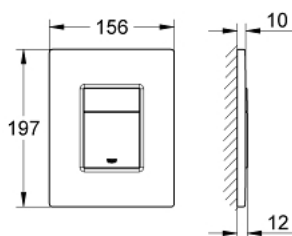

38 732 GL0 SKATE COSMOPOLITAN НАКЛАДНАЯ ПАНЕЛЬ

ОПИСАНИЕ ПРОДУКТА

- 2 объема смыва или прерывание смыва старт/стоп
- для пневматического смывного клапана
- для вертикального и горизонтального монтажа
- 156 x 197 мм
- из ABS
- GROHE StarLight хромированное покрытие поверхности
- GROHE EcoJoy Технология совершенного потока при уменьшенном расходе воды
- для Rapid SL и Uniset со смывным бачком GD 2
- для установки на Rapid SLX необходимо заказать ревизионный короб 66 791 000 (приобретается отдельно)

38 732 GL0 SKATE COSMOPOLITAN НАКЛАДНАЯ ПАНЕЛЬ

ЗАПАСНЫЕ ЧАСТИ

1: top plate w. push button (Order-nr. 42371GL0)

2: Винт (Order-nr. 6636200M)

3: Крепежная рама (Order-nr. 43207000)

4: Крепежный набор (Order-nr. 4308500M)*