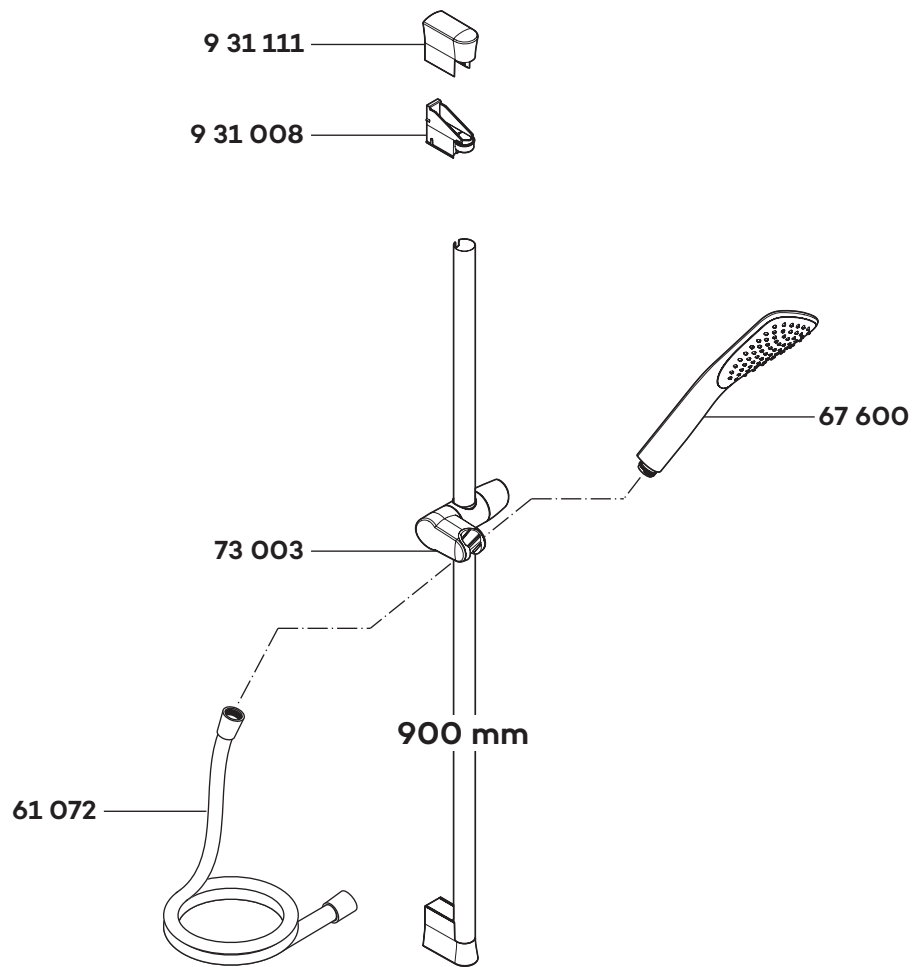

67640

A_6764000

67640	Brause-Set 900 mm	shower set 900 mm	doucheset 900 mm
61 072	flexibler Schlauch	flexible shower hose	flexibele doucheslang
67 600	Handbrause 1S	handshower 1S	handdouche 1S
73 003	Gleitschieber	Glider	glijstuk
931 008	Wandhalter	wall hook	wandhouder
931 111	Kappen	Caps	doppen