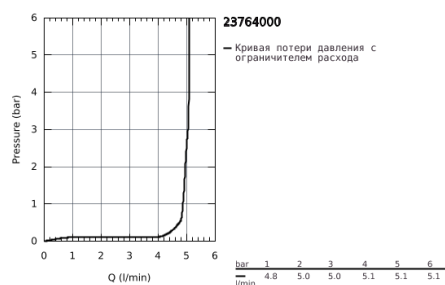

## 23 764 000 BAULOOP СМЕСИТЕЛЬ ОДНОРЫЧАЖНЫЙ ДЛЯ РАКОВИНЫ DN 15 XL-SIZE

### ОПИСАНИЕ ПРОДУКТА

- монтаж на одно отверстие
- для отдельностоящих раковин
- металлический рычаг
- GROHE Longlife керамический картридж 28 мм
- GROHE StarLight хромированное покрытие поверхности
- GROHE EcoJoy - 5,7 л/мин
- система быстрого монтажа
- гладкий корпус
- гибкая подводка