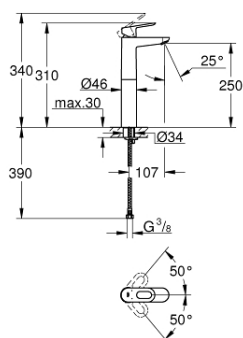

## 23 764 000 BAULOOP СМЕСИТЕЛЬ ОДНОРЫЧАЖНЫЙ ДЛЯ РАКОВИНЫ DN 15 XL-SIZE

### ОПИСАНИЕ ПРОДУКТА

- монтаж на одно отверстие
- для отдельностоящих раковин
- металлический рычаг
- GROHE Longlife керамический картридж 28 мм
- GROHE StarLight хромированное покрытие поверхности
- GROHE EcoJoy - 5,7 л/мин
- система быстрого монтажа
- гладкий корпус
- гибкая подводка

### ЗАПАСНЫЕ ЧАСТИ

- 1: Рычаг (Order-nr. 46695000)
- 2: Крепежное кольцо (Order-nr. 46715000)
- 3: Картридж (Order-nr. 46580000)
- 4: Аэратор (Order-nr. 48159000)
- 5: Обратное резьбовое соединение (Order-nr. 46249000)
- 6: Монтажный ключ (Order-nr. 19017000)\*