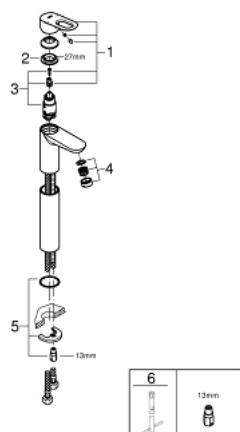

## 23 764 000 BAULOOP СМЕСИТЕЛЬ ОДНОРЫЧАЖНЫЙ ДЛЯ РАКОВИНЫ DN 15 XL-SIZE

### ОПИСАНИЕ ПРОДУКТА

- монтаж на одно отверстие
- для отдельностоящих раковин
- металлический рычаг
- GROHE Longlife керамический картридж 28 мм
- GROHE StarLight хромированное покрытие поверхности
- GROHE EcoJoy - 5,7 л/мин
- система быстрого монтажа
- гладкий корпус
- гибкая подводка

### ЗАПАСНЫЕ ЧАСТИ

- 1: Рычаг (Order-nr. 46695000)
- 2: Крепежное кольцо (Order-nr. 46715000)
- 3: Картридж (Order-nr. 46580000)
- 4: Аэратор (Order-nr. 48159000)
- 5: Обратное резьбовое соединение (Order-nr. 46249000)
- 6: Монтажный ключ (Order-nr. 19017000)\*