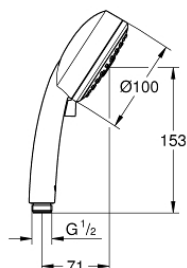

27 572 002 TEMPESTA COSMOPOLITAN 100 РУЧНОЙ ДУШ, 3 ВИДА СТРУЙ

ОПИСАНИЕ ПРОДУКТА

- GROHE Rain O2, Rain, Massage
- GROHE DreamSpray превосходный поток воды
- GROHE StarLight хромированное покрытие поверхности
- SpeedClean система против известковых отложений
- внутренний охлаждающий канал для продолжительного срока службы
- универсальное крепление, подходящее к любому стандартному шлангу
- может использоваться с проточным водонагревателем
- минимальное давление 1,0 бар

Certificate NF - Classement E0 C1 A3 U3

27 572 002 TEMPESTA COSMOPOLITAN 100 РУЧНОЙ ДУШ, 3 ВИДА СТРУЙ

27 572 002 **TEMPESTA COSMOPOLITAN 100 РУЧНОЙ ДУШ, 3 ВИДА СТРУЙ**

ЗАПАСНЫЕ ЧАСТИ

1: Сетка (Order-nr. 0700200M)