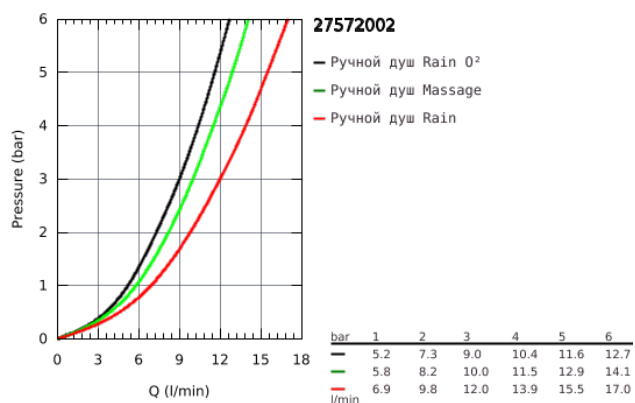

27 572 002 TEMPESTA COSMOPOLITAN 100 РУЧНОЙ ДУШ, 3 ВИДА СТРУЙ

ОПИСАНИЕ ПРОДУКТА

- GROHE Rain O2, Rain, Massage
- GROHE DreamSpray превосходный поток воды
- GROHE StarLight хромированное покрытие поверхности
- SpeedClean система против известковых отложений
- внутренний охлаждающий канал для продолжительного срока службы
- универсальное крепление, подходящее к любому стандартному шлангу
- может использоваться с проточным водонагревателем
- минимальное давление 1,0 бар

Certificate NF - Classement E0 C1 A3 U3

27 572 002 TEMPESTA COSMOPOLITAN 100 РУЧНОЙ ДУШ, 3 ВИДА СТРУЙ

27 572 002 **TEMPESTA COSMOPOLITAN 100 РУЧНОЙ ДУШ, 3 ВИДА СТРУЙ**

ЗАПАСНЫЕ ЧАСТИ

1: Сетка (Order-nr. 0700200M)