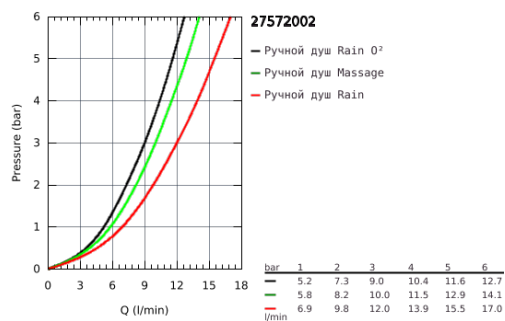

27 572 002 TEMPESTA COSMOPOLITAN 100 РУЧНОЙ ДУШ, 3 ВИДА СТРУЙ

ОПИСАНИЕ ПРОДУКТА

- GROHE Rain O2, Rain, Massage
- GROHE DreamSpray превосходный поток воды
- GROHE StarLight хромированное покрытие поверхности
- SpeedClean система против известковых отложений
- внутренний охлаждающий канал для продолжительного срока службы
- универсальное крепление, подходящее к любому стандартному шлангу
- может использоваться с проточным водонагревателем
- минимальное давление 1,0 бар

Certificate NF - Classement E0 C1 A3 U3

27 572 002 TEMPESTA COSMOPOLITAN 100 РУЧНОЙ ДУШ, 3 ВИДА СТРУЙ

27 572 002 **TEMPESTA COSMOPOLITAN 100 РУЧНОЙ ДУШ, 3 ВИДА СТРУЙ**

ЗАПАСНЫЕ ЧАСТИ

1: Сетка (Order-nr. 0700200M)