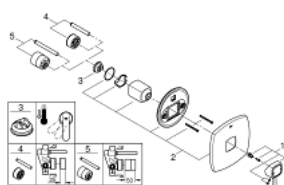

## 19 932 IG0 GRANDERA СМЕСИТЕЛЬ ОДНОРЫЧАЖНЫЙ СКРЫТОГО МОНТАЖА ДЛЯ ДУША

### ОПИСАНИЕ ПРОДУКТА

- комплект верхней монтажной части для
- без встраиваемого механизма
- GROHE StarLight хромированное покрытие поверхности
- уплотнитель розетки и рычага
- металлическая розетка
- скрытое крепление
- минимальное давление 1,0 бар