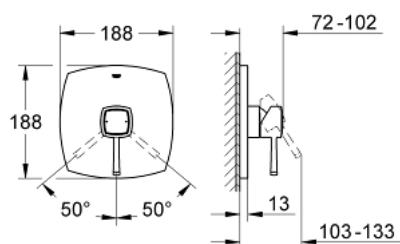

## 19 932 IG0 GRANDERA СМЕСИТЕЛЬ ОДНОРЫЧАЖНЫЙ СКРЫТОГО МОНТАЖА ДЛЯ ДУША

### ОПИСАНИЕ ПРОДУКТА

- комплект верхней монтажной части для
- без встраиваемого механизма
- GROHE StarLight хромированное покрытие поверхности
- уплотнитель розетки и рычага
- металлическая розетка
- скрытое крепление
- минимальное давление 1,0 бар