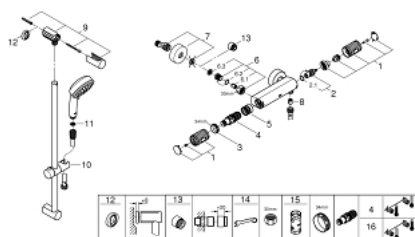

### ЗАПАСНЫЕ ЧАСТИ

- 1: Отсекающая ручка (Order-nr. 49160000)
- 2: Керамический вентиль 1/2" (Order-nr. 45346000)
- 2.1: O-кольцо Ø18,2 x Ø1,7 (Order-nr. 0392400M)
- 3: Крепежное кольцо (Order-nr. 47743000)
- 4: Компактный термостатический картридж 1/2" (Order-nr. 47439000)
- 5: Седло термоэлемента (Order-nr. 47975000)
- 6: Обратный клапан (Order-nr. 47189000)
- 6.1: Грязеулавливающий фильтр (Order-nr. 0726400M)
- 6.2: Обратный клапан (Order-nr. 08565000)
- 6.3: O-кольцо Ø17 x Ø2 (Order-nr. 0305500M)
- 7: S-образный эксцентрик (Order-nr. 12662000)
- 8: Обратный клапан (Order-nr. 08565000)
- 9: Держатель душевой штанги (Order-nr. 48095000)
- 10: Скользящий элемент (Order-nr. 12140000)
- 11: Сетка (Order-nr. 0700200M)
- 12: Шайба выравнивания (Order-nr. 48051000)\*
- 13: Удлинение 3/4", 20 мм (Order-nr. 0713000M)\*
- 14: Ключ (Order-nr. 19377000)\*
- 15: Ключ (Order-nr. 19332000)\*
- 16: GROHE TurboStat картридж 1/2" (Order-nr. 47175000)\*