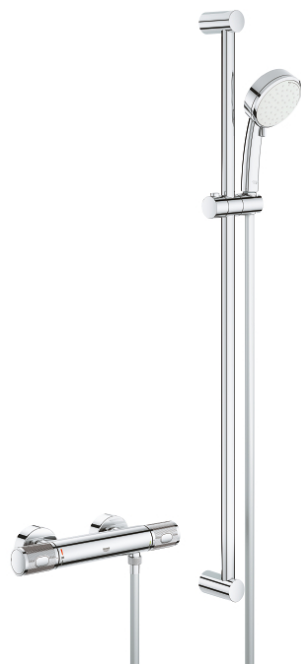

## 34 784 000 GROHTHERM 1000 PERFORMANCE ТЕРМОСТАТ ДЛЯ ДУША, DN 15 С ДУШЕВЫМ ГАРНИТУРОМ

### ОПИСАНИЕ ПРОДУКТА

- в комплект входят:
- Grotherm 1000 Performance Термостат для душа 1/2" (34 776 000)
- Tempesta Cosmopolitan 100 Душевой гарнитур, 2 режима струи, 900 мм (27 788 002)
- GROHE EcoJoy опционно ограничитель расхода воды 5.7 л/мин, включен

### ЗАПАСНЫЕ ЧАСТИ

- 1: Отсекающая ручка (Order-nr. 49160000)
- 2: Керамический вентиль 1/2" (Order-nr. 45346000)
- 2.1: O-кольцо Ø18,2 x Ø1,7 (Order-nr. 0392400M)
- 3: Крепежное кольцо (Order-nr. 47743000)
- 4: Компактный термостатический картридж 1/2" (Order-nr. 47439000)
- 5: Седло термоэлемента (Order-nr. 47975000)
- 6: Обратный клапан (Order-nr. 47189000)
- 6.1: Грязеулавливающий фильтр (Order-nr. 0726400M)
- 6.2: Обратный клапан (Order-nr. 08565000)
- 6.3: O-кольцо Ø17 x Ø2 (Order-nr. 0305500M)
- 7: S-образный эксцентрик (Order-nr. 12662000)
- 8: Обратный клапан (Order-nr. 08565000)
- 9: Держатель душевой штанги (Order-nr. 48095000)
- 10: Скользящий элемент (Order-nr. 12140000)
- 11: Сетка (Order-nr. 0700200M)
- 12: Шайба выравнивания (Order-nr. 48051000)\*
- 13: Удлинение 3/4", 20 мм (Order-nr. 0713000M)\*
- 14: Ключ (Order-nr. 19377000)\*
- 15: Ключ (Order-nr. 19332000)\*
- 16: GROHE TurboStat картридж 1/2" (Order-nr. 47175000)\*