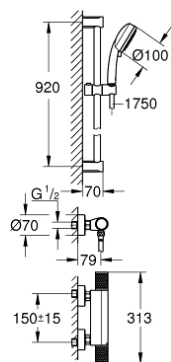

34 784 000 GROHTHERM 1000 PERFORMANCE ТЕРМОСТАТ ДЛЯ ДУША, DN 15 С ДУШЕВЫМ ГАРНИТУРОМ

ОПИСАНИЕ ПРОДУКТА

- в комплект входят:
- Grotherm 1000 Performance Термостат для душа 1/2" (34 776 000)
- Tempesta Cosmopolitan 100 Душевой гарнитур, 2 режима струи, 900 мм (27 788 002)
- GROHE EcoJoy опционно ограничитель расхода воды 5.7 л/мин, включен