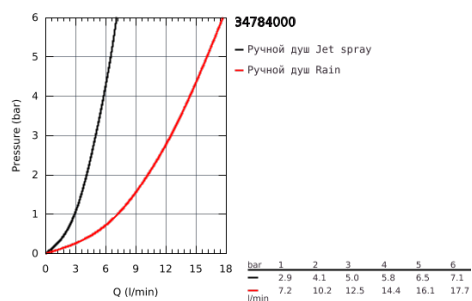

34 784 000 GROHTHERM 1000 PERFORMANCE ТЕРМОСТАТ ДЛЯ ДУША, DN 15 С ДУШЕВЫМ ГАРНИТУРОМ

ОПИСАНИЕ ПРОДУКТА

- в комплект входят:
- Grotherm 1000 Performance Термостат для душа 1/2" (34 776 000)
- Tempesta Cosmopolitan 100 Душевой гарнитур, 2 режима струи, 900 мм (27 788 002)
- GROHE EcoJoy опционно ограничитель расхода воды 5.7 л/мин, включен