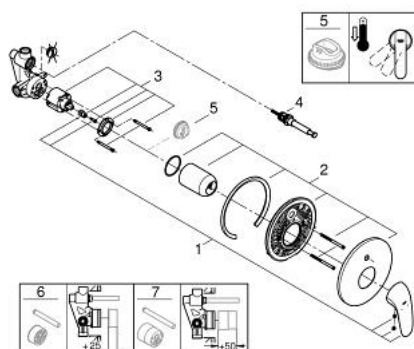

23 730 003 EUROSTYLE СМЕСИТЕЛЬ ОДНОРЫЧАЖНЫЙ ДЛЯ ВАННЫ, DN 15

ОПИСАНИЕ ПРОДУКТА

- установка на стену
- GROHE SilkMove керамический картридж Ø 46 мм
- GROHE StarLight хромированное покрытие поверхности
- GROHE FastFixation быстрый монтаж
- в комплект входят:
- комплект верхней монтажной части
- (19 506 003)
- со встраиваемым механизмом
- регулировка расхода воды
- автоматический переключатель: ванна/душ
- металлический рычаг (без отверстия)
- дополнительный ограничитель температуры (46 308 000)
- отражатели из металла

23 730 003 EUROSTYLE СМЕСИТЕЛЬ ОДНОРЫЧАЖНЫЙ ДЛЯ ВАННЫ, DN 15

ЗАПАСНЫЕ ЧАСТИ

- 1: Рычаг (Order-nr. 46954000)
 - 2: Розетка (Order-nr. 46905000)
 - 3: Картридж (Order-nr. 46048000)
 - 4: Переключатель (Order-nr. 46737000)
 - 5: Ограничитель температуры (Order-nr. 46308000)*
 - 6: Удлинение (Order-nr. 46191000)*
 - 7: Удлинение (Order-nr. 46343000)*
- * Optional accessories