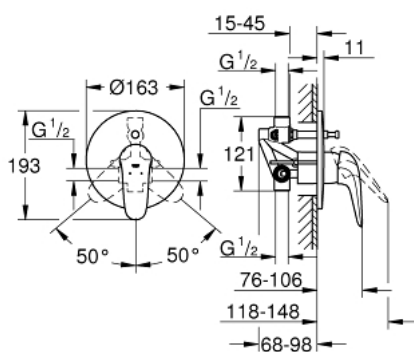

23 730 003 EUROSTYLE СМЕСИТЕЛЬ ОДНОРЫЧАЖНЫЙ ДЛЯ ВАННЫ, DN 15

ОПИСАНИЕ ПРОДУКТА

- установка на стену
- GROHE SilkMove керамический картридж Ø 46 мм
- GROHE StarLight хромированное покрытие поверхности
- GROHE FastFixation быстрый монтаж
- в комплект входят:
- комплект верхней монтажной части
- (19 506 003)
- со встраиваемым механизмом
- регулировка расхода воды
- автоматический переключатель: ванна/душ
- металлический рычаг (без отверстия)
- дополнительный ограничитель температуры (46 308 000)
- отражатели из металла

23 730 003 EUROSTYLE СМЕСИТЕЛЬ ОДНОРЫЧАЖНЫЙ ДЛЯ ВАННЫ, DN 15

ЗАПАСНЫЕ ЧАСТИ

- 1: Рычаг (Order-nr. 46954000)
 - 2: Розетка (Order-nr. 46905000)
 - 3: Картридж (Order-nr. 46048000)
 - 4: Переключатель (Order-nr. 46737000)
 - 5: Ограничитель температуры (Order-nr. 46308000)*
 - 6: Удлинение (Order-nr. 46191000)*
 - 7: Удлинение (Order-nr. 46343000)*
- * Optional accessories