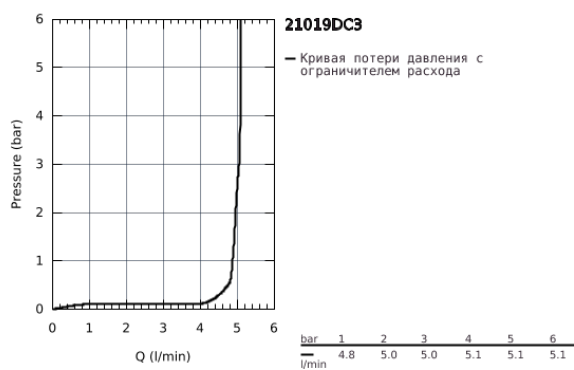

## 21 019 DC3 ATRIO СМЕСИТЕЛЬ ДЛЯ РАКОВИНЫ НА ОДНО ОТВЕРСТИЕ, DN 15 L-SIZE

### ОПИСАНИЕ ПРОДУКТА

- керамические вентили 1/2", 90°
- GROHE StarLight хромированное покрытие поверхности
- GROHE EcoJoy 5.7 л/мин ламинарный аэратор
- система быстрого монтажа
- поворотный трубкообразный С-излив с аэратором и стопором
- сливной гарнитур 1 1/4"
- гибкая подводка
- с крестообразными рукоятками
- включены 2 набора с накладными насадками. Один с надписями "H" и "C", другой - без надписей