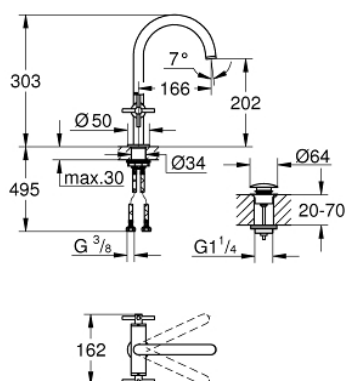

## 21 019 DC3 ATRIO СМЕСИТЕЛЬ ДЛЯ РАКОВИНЫ НА ОДНО ОТВЕРСТИЕ, DN 15 L-SIZE

### ОПИСАНИЕ ПРОДУКТА

- керамические вентили 1/2", 90°
- GROHE StarLight хромированное покрытие поверхности
- GROHE EcoJoy 5.7 л/мин ламинарный аэратор
- система быстрого монтажа
- поворотный трубкообразный С-излив с аэратором и стопором
- сливной гарнитур 1 1/4"
- гибкая подводка
- с крестообразными рукоятками
- включены 2 набора с накладными насадками. Один с надписями "H" и "C", другой - без надписей

21 019 DC3 **ATRIO СМЕСИТЕЛЬ ДЛЯ РАКОВИНЫ НА ОДНО  
ОТВЕРСТИЕ, DN 15  
L-SIZE**

**ЗАПАСНЫЕ ЧАСТИ**

- 1: Atrio Рукоятки, 2 шт. (Order-nr. 18026DC3)
- 2: Керамический вентиль 1/2" (Order-nr. 45883000)
- 2.1: O-кольцо Ø18,2 x Ø1,7 (Order-nr. 0392400M)
- 3: O-кольцо Ø13,5 x Ø2,75 (Order-nr. 0128500M)
- 4: Страховочное кольцо (Order-nr. 4826600M)
- 5: Регулятор струи (Order-nr. 48408000)
- 6: Schaftbefestigung (Order-nr. 48384000)
- 7: Сливной нажимной гарнитур (Order-nr. 65807DC0)
- 8: Керамический вентиль 1/2" (Order-nr. 45882000)
- 8.1: O-кольцо Ø18,2 x Ø1,7 (Order-nr. 0392400M)