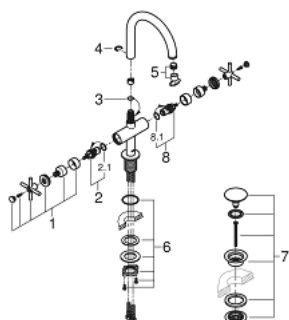

## 21 019 DC3 ATRIO СМЕСИТЕЛЬ ДЛЯ РАКОВИНЫ НА ОДНО ОТВЕРСТИЕ, DN 15 L-SIZE

### ОПИСАНИЕ ПРОДУКТА

- керамические вентили 1/2", 90°
- GROHE StarLight хромированное покрытие поверхности
- GROHE EcoJoy 5.7 л/мин ламинарный аэратор
- система быстрого монтажа
- поворотный трубкообразный С-излив с аэратором и стопором
- сливной гарнитур 1 1/4"
- гибкая подводка
- с крестообразными рукоятками
- включены 2 набора с накладными насадками. Один с надписями "H" и "C", другой - без надписей

21 019 DC3 **ATRIO СМЕСИТЕЛЬ ДЛЯ РАКОВИНЫ НА ОДНО  
ОТВЕРСТИЕ, DN 15  
L-SIZE**

**ЗАПАСНЫЕ ЧАСТИ**

- 1: Atrio Рукоятки, 2 шт. (Order-nr. 18026DC3)
- 2: Керамический вентиль 1/2" (Order-nr. 45883000)
- 2.1: O-кольцо Ø18,2 x Ø1,7 (Order-nr. 0392400M)
- 3: O-кольцо Ø13,5 x Ø2,75 (Order-nr. 0128500M)
- 4: Страховочное кольцо (Order-nr. 4826600M)
- 5: Регулятор струи (Order-nr. 48408000)
- 6: Schaftbefestigung (Order-nr. 48384000)
- 7: Сливной нажимной гарнитур (Order-nr. 65807DC0)
- 8: Керамический вентиль 1/2" (Order-nr. 45882000)
- 8.1: O-кольцо Ø18,2 x Ø1,7 (Order-nr. 0392400M)