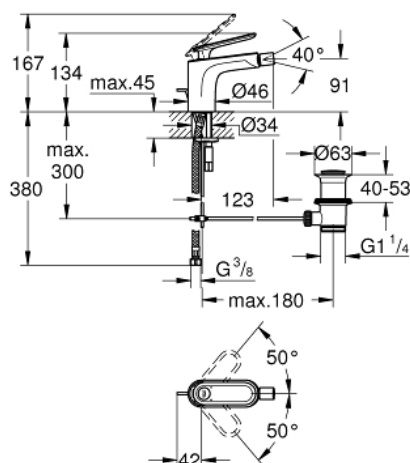

32 193 000 VERIS СМЕСИТЕЛЬ ОДНОРЫЧАЖНЫЙ ДЛЯ БИДЕ, DN 15 M-SIZE

ОПИСАНИЕ ПРОДУКТА

- монтаж на одно отверстие
- GROHE SilkMove керамический картридж 28 мм
- GROHE StarLight хромированное покрытие поверхности
- система быстрого монтажа
- аэратор с шаровым шарниром
- рычажный донный клапан 1 1/4"
- гибкая подводка
- минимальное давление 1,0 бар

32 193 000 VERIS СМЕСИТЕЛЬ ОДНОРЫЧАЖНЫЙ ДЛЯ БИДЕ, DN 15 M-SIZE

SPARE PARTS

- 1: Рычаг (Order-nr. 46661000)
 - 1.1: Заглушка (Order-nr. 46672000)
 - 2: Колпак (Order-nr. 46662000)
 - 3: Винтовое кольцо (Order-nr. 64571000)
 - 4: Картридж (Order-nr. 46580000)
 - 5: Аэратор (Order-nr. 13998000)
 - 6: Тяга (Order-nr. 10769000)
 - 7: Обратное резьбовое соединение (Order-nr. 46671000)
 - 8: Сливной гарнитур 1 1/4" (Order-nr. 28910000)
 - 8.1: Пробка (Order-nr. 07182000)
 - 8.2: Эксцентриковая тяга (Order-nr. 07052000)
 - 9: Шланг под давлением (Order-nr. 46255000)
 - 10: Монтажный ключ (Order-nr. 19017000)*
 - 11: Эксцентриковая тяга (Order-nr. 07341000)*
- * Optional accessories