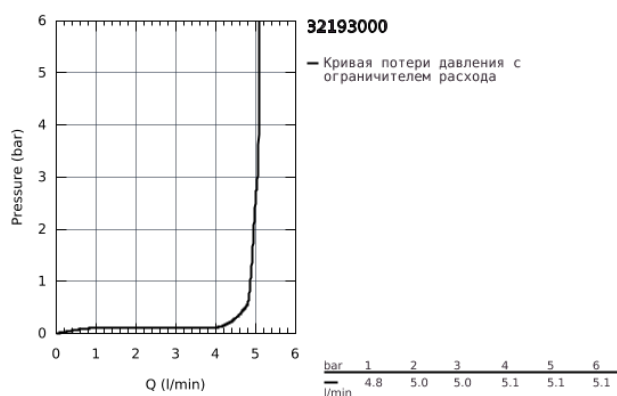

32 193 000 VERIS СМЕСИТЕЛЬ ОДНОРЫЧАЖНЫЙ ДЛЯ БИДЕ, DN 15 M-SIZE

ОПИСАНИЕ ПРОДУКТА

- монтаж на одно отверстие
- GROHE SilkMove керамический картридж 28 мм
- GROHE StarLight хромированное покрытие поверхности
- система быстрого монтажа
- аэратор с шаровым шарниром
- рычажный донный клапан 1 1/4"
- гибкая подводка
- минимальное давление 1,0 бар

32 193 000 VERIS СМЕСИТЕЛЬ ОДНОРЫЧАЖНЫЙ ДЛЯ БИДЕ, DN 15 M-SIZE

SPARE PARTS

- 1: Рычаг (Order-nr. 46661000)
 - 1.1: Заглушка (Order-nr. 46672000)
 - 2: Колпак (Order-nr. 46662000)
 - 3: Винтовое кольцо (Order-nr. 64571000)
 - 4: Картридж (Order-nr. 46580000)
 - 5: Аэратор (Order-nr. 13998000)
 - 6: Тяга (Order-nr. 10769000)
 - 7: Обратное резьбовое соединение (Order-nr. 46671000)
 - 8: Сливной гарнитур 1 1/4" (Order-nr. 28910000)
 - 8.1: Пробка (Order-nr. 07182000)
 - 8.2: Эксцентриковая тяга (Order-nr. 07052000)
 - 9: Шланг под давлением (Order-nr. 46255000)
 - 10: Монтажный ключ (Order-nr. 19017000)*
 - 11: Эксцентриковая тяга (Order-nr. 07341000)*
- * Optional accessories