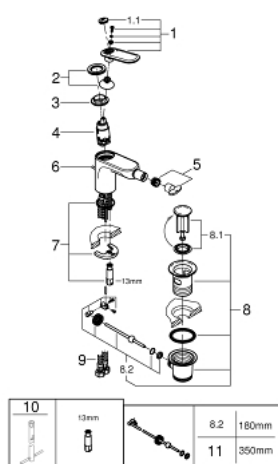

32 193 000 VERIS СМЕСИТЕЛЬ ОДНОРЫЧАЖНЫЙ ДЛЯ БИДЕ, DN 15 M-SIZE

ОПИСАНИЕ ПРОДУКТА

- монтаж на одно отверстие
- GROHE SilkMove керамический картридж 28 мм
- GROHE StarLight хромированное покрытие поверхности
- система быстрого монтажа
- аэратор с шаровым шарниром
- рычажный донный клапан 1 1/4"
- гибкая подводка
- минимальное давление 1,0 бар

32 193 000 VERIS СМЕСИТЕЛЬ ОДНОРЫЧАЖНЫЙ ДЛЯ БИДЕ, DN 15 M-SIZE

SPARE PARTS

- 1: Рычаг (Order-nr. 46661000)
 - 1.1: Заглушка (Order-nr. 46672000)
 - 2: Колпак (Order-nr. 46662000)
 - 3: Винтовое кольцо (Order-nr. 64571000)
 - 4: Картридж (Order-nr. 46580000)
 - 5: Аэратор (Order-nr. 13998000)
 - 6: Тяга (Order-nr. 10769000)
 - 7: Обратное резьбовое соединение (Order-nr. 46671000)
 - 8: Сливной гарнитур 1 1/4" (Order-nr. 28910000)
 - 8.1: Пробка (Order-nr. 07182000)
 - 8.2: Эксцентриковая тяга (Order-nr. 07052000)
 - 9: Шланг под давлением (Order-nr. 46255000)
 - 10: Монтажный ключ (Order-nr. 19017000)*
 - 11: Эксцентриковая тяга (Order-nr. 07341000)*
- * Optional accessories