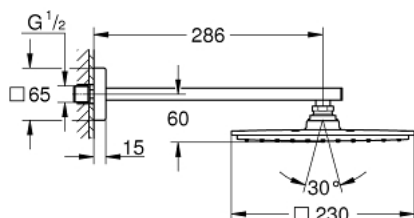

## 26 064 000 RAINSHOWER ALLURE 230 ВЕРХНИЙ ДУШ С ДУШЕВЫМ КРОНШТЕЙНОМ 286 ММ, 1 РЕЖИМ СТРУИ

### ОПИСАНИЕ ПРОДУКТА

- в комплект входят:
- Rainshower Allure Верхний душ 230 (27 480 000)
- металл
- один вид струи:
- Rain
- Rainshower Душевой кронштейн 286 мм (27 709 000)
- GROHE EcoJoy ограничитель расхода воды 9,5 л/мин
- GROHE DreamSpray превосходный поток воды
- GROHE StarLight хромированное покрытие поверхности
- SpeedClean система против известковых отложений
- может использоваться с проточным водонагревателем
- минимальное давление 1,0 бар

26 064 000 RAINSHOWER ALLURE 230 ВЕРХНИЙ ДУШ С ДУШЕВЫМ КРОНШТЕЙНОМ  
286 ММ, 1 РЕЖИМ СТРУИ

26 064 000 **RAINSHOWER ALLURE 230 ВЕРХНИЙ ДУШ С ДУШЕВЫМ КРОНШТЕЙНОМ  
286 ММ, 1 РЕЖИМ СТРУИ**

**ЗАПАСНЫЕ ЧАСТИ**