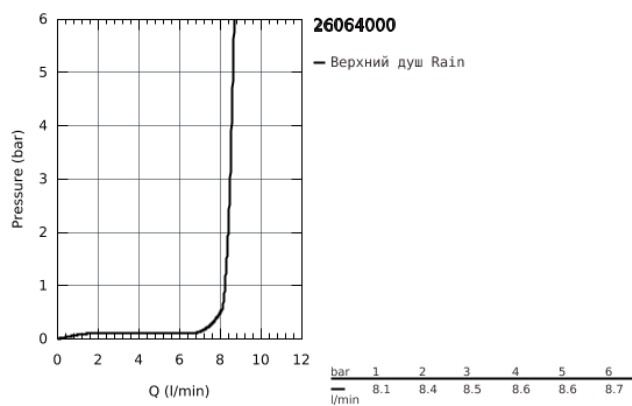

26 064 000 RAINSHOWER ALLURE 230 ВЕРХНИЙ ДУШ С ДУШЕВЫМ КРОНШТЕЙНОМ
286 ММ, 1 РЕЖИМ СТРУИ