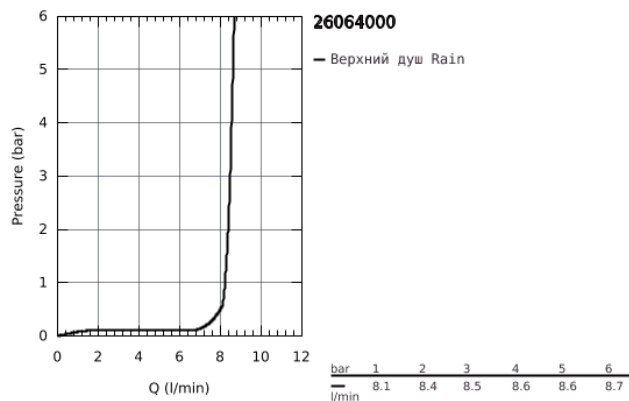

## 26 064 000 RAINSHOWER ALLURE 230 ВЕРХНИЙ ДУШ С ДУШЕВЫМ КРОНШТЕЙНОМ 286 ММ, 1 РЕЖИМ СТРУИ

### ОПИСАНИЕ ПРОДУКТА

- в комплект входят:
- Rainshower Allure Верхний душ 230 (27 480 000)
- металл
- один вид струи:
- Rain
- Rainshower Душевой кронштейн 286 мм (27 709 000)
- GROHE EcoJoy ограничитель расхода воды 9,5 л/мин
- GROHE DreamSpray превосходный поток воды
- GROHE StarLight хромированное покрытие поверхности
- SpeedClean система против известковых отложений
- может использоваться с проточным водонагревателем
- минимальное давление 1,0 бар