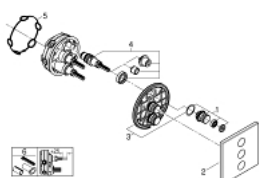

### ОПИСАНИЕ ПРОДУКТА

- комплект верхней монтажной части для
- GROHE Rapido SmartBox 35 600/35 604/35 601
- металлическая накладная панель с GROHE FastFixation (скрытые эксцентрики, уплотнение, скрытый монтаж), регулируемая на 6°
- 10 мм толщина профиля розетки
- GROHE StarLight хромированное покрытие поверхности
- SmartControl нажать для вкл/выкл, повернуть для увеличения напора воды от режима EcoJoy до максимального напора воды
- заменяемые символы
- ProGrip эргономичные рукоятки с рифленой поверхностью
- возможность одновременного включения нескольких точек водоотвода
- без встраиваемой части
- распределение расхода: выход D = 28 л/мин выход A = 28 л/мин выход D+E+A = 65 л/мин
- дополнительный ограничитель воды для соответствия со стандартами CALGreen

## 29 127 000 GROHTHERM SMARTCONTROL КОМПЛЕКТ ВЕРХНЕЙ МОНТАЖНОЙ ЧАСТИ ДЛЯ ВЕНТИЛЯ НА ТРИ ВЫХОДА

### ЗАПАСНЫЕ ЧАСТИ

- 1: Кнопочное управление (Order-nr. 48361000)
  - 2: Розетка (Order-nr. 48368000)
  - 3: Монтажная плата (Order-nr. 48365000)
  - 4: Картридж (Order-nr. 48359000)
  - 4.1: Шпindelь (Order-nr. 49088000)
  - 5: Уплотнение (Order-nr. 48360000)
  - 6: Универсальный набор удлинителей для смесителей с 2-мя ручкоятками, 25 мм (Order-nr. 14048000)\*
- \* Optional accessories