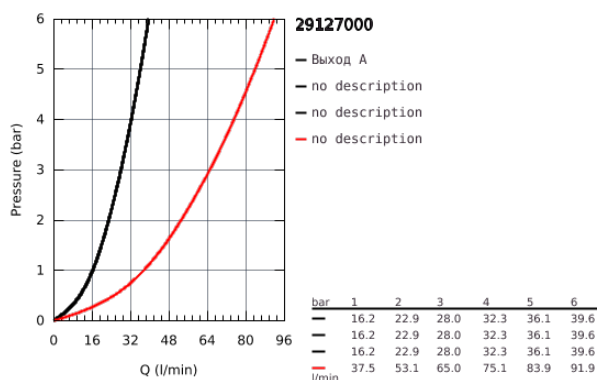

## 29 127 000 GROHTHERM SMARTCONTROL КОМПЛЕКТ ВЕРХНЕЙ МОНТАЖНОЙ ЧАСТИ ДЛЯ ВЕНТИЛЯ НА ТРИ ВЫХОДА

### ОПИСАНИЕ ПРОДУКТА

- комплект верхней монтажной части для
- GROHE Rapido SmartBox 35 600/35 604/35 601
- металлическая накладная панель с GROHE FastFixation (скрытые эксцентрики, уплотнение, скрытый монтаж), регулируемая на 6°
- 10 мм толщина профиля розетки
- GROHE StarLight хромированное покрытие поверхности
- SmartControl нажать для вкл/выкл, повернуть для увеличения напора воды от режима EcoJoy до максимального напора воды
- заменяемые символы
- ProGrip эргономичные рукоятки с рифленой поверхностью
- возможность одновременного включения нескольких точек водоотвода
- без встраиваемой части
- распределение расхода: выход D = 28 л/мин выход A = 28 л/мин выход D+E+A = 65 л/мин
- дополнительный ограничитель воды для соответствия со стандартами CALGreen