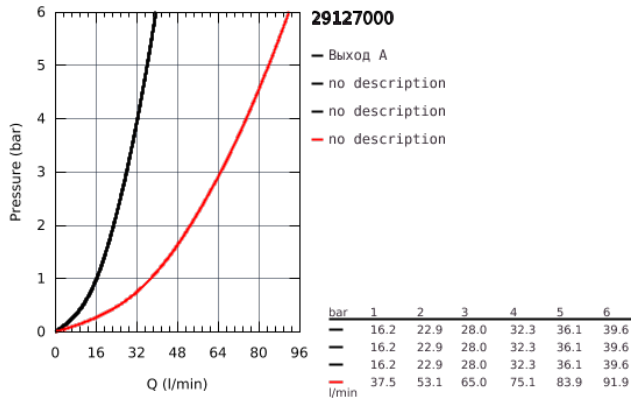

29 127 000 GROHTHERM SMARTCONTROL КОМПЛЕКТ ВЕРХНЕЙ МОНТАЖНОЙ ЧАСТИ ДЛЯ ВЕНТИЛЯ НА ТРИ ВЫХОДА