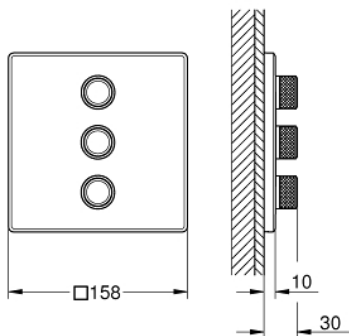

## 29 127 000 GROHTHERM SMARTCONTROL КОМПЛЕКТ ВЕРХНЕЙ МОНТАЖНОЙ ЧАСТИ ДЛЯ ВЕНТИЛЯ НА ТРИ ВЫХОДА

### ОПИСАНИЕ ПРОДУКТА

- комплект верхней монтажной части для
- GROHE Rapido SmartBox 35 600/35 604/35 601
- металлическая накладная панель с GROHE FastFixation (скрытые эксцентрики, уплотнение, скрытый монтаж), регулируемая на 6°
- 10 мм толщина профиля розетки
- GROHE StarLight хромированное покрытие поверхности
- SmartControl нажать для вкл/выкл, повернуть для увеличения напора воды от режима EcoJoy до максимального напора воды
- заменяемые символы
- ProGrip эргономичные рукоятки с рифленой поверхностью
- возможность одновременного включения нескольких точек водоотвода
- без встраиваемой части
- распределение расхода: выход D = 28 л/мин выход A = 28 л/мин выход D+E+A = 65 л/мин
- дополнительный ограничитель воды для соответствия со стандартами CALGreen