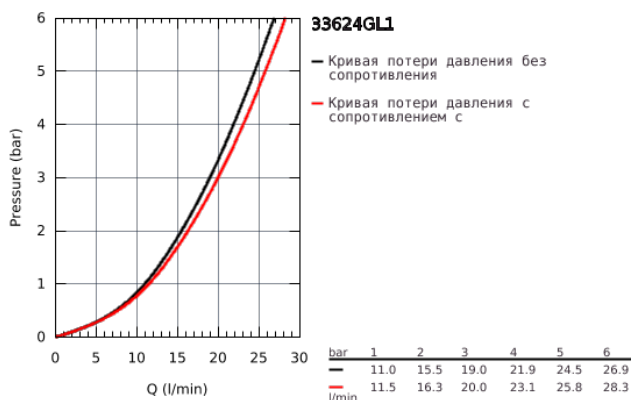

33 624 GL1 ESSENCE СМЕСИТЕЛЬ ОДНОРЫЧАЖНЫЙ ДЛЯ ВАННЫ, DN 15

ОПИСАНИЕ ПРОДУКТА

- настенный монтаж
- металлический рычаг
- GROHE SilkMove керамический картридж 35 мм
- с ограничителем температуры
- GROHE StarLight хромированное покрытие поверхности
- автоматический переключатель: ванна/душ
- аэратор
- отвод для душа 1/2"
- встроенный обратный клапан
- скрытые S-образные эксцентрики
- с защитой от обратного потока
- минимальное давление 1,0 бар