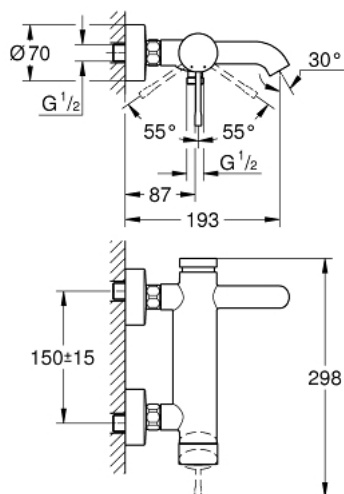

33 624 GL1 ESSENCE СМЕСИТЕЛЬ ОДНОРЫЧАЖНЫЙ ДЛЯ ВАННЫ, DN 15

ОПИСАНИЕ ПРОДУКТА

- настенный монтаж
- металлический рычаг
- GROHE SilkMove керамический картридж 35 мм
- с ограничителем температуры
- GROHE StarLight хромированное покрытие поверхности
- автоматический переключатель: ванна/душ
- аэратор
- отвод для душа 1/2"
- встроенный обратный клапан
- скрытые S-образные эксцентрики
- с защитой от обратного потока
- минимальное давление 1,0 бар

33 624 GL1 ESSENCE СМЕСИТЕЛЬ ОДНОРЫЧАЖНЫЙ ДЛЯ ВАННЫ, DN 15