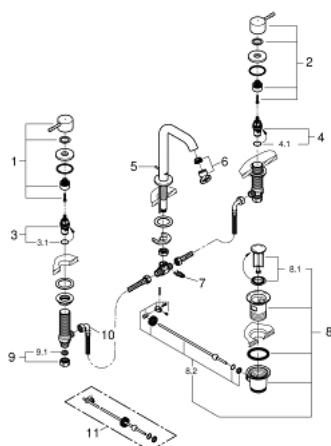

## 20 296 001 ESSENCE СМЕСИТЕЛЬ ДЛЯ РАКОВИНЫ НА ТРИ ОТВЕРСТИЯ, DN 15 M-SIZE

### ОПИСАНИЕ ПРОДУКТА

- металлический рычаг
- керамические вентили 1/2", 90°
- GROHE StarLight хромированное покрытие поверхности
- GROHE EcoJoy - 5,7 л/мин
- GROHE AquaGuide регулируемый аэратор
- рычажный донный клапан 1 1/4"
- усиленная гибкая подводка между центральным корпусом и боковыми вентилями
- минимальное давление 1,0 бар
- присоединительная гайка 1/2" x 10,5 мм

### ЗАПАСНЫЕ ЧАСТИ

- 1: Рычаг (Order-nr. 48272000)
  - 2: Рычаг (Order-nr. 48273000)
  - 3: Керамический вентиль 1/2" (Order-nr. 45882000)
  - 3.1: O-кольцо Ø18,2 x Ø1,7 (Order-nr. 0392400M)
  - 4: Керамический вентиль 1/2" (Order-nr. 45883000)
  - 4.1: O-кольцо Ø18,2 x Ø1,7 (Order-nr. 0392400M)
  - 5: Тяга (Order-nr. 65196000)
  - 6: Аэратор (Order-nr. 48270000)
  - 7: Крепежная скоба (Order-nr. 6554100M)
  - 8: Сливной гарнитур 1 1/4" (Order-nr. 28910000)
  - 8.1: Пробка (Order-nr. 07182000)
  - 8.2: Эксцентриковая тяга (Order-nr. 07052000)
  - 9: Резьбовое соединение 1/2" (Order-nr. 1290100M)
  - 9.1: Уплотнение Ø18,5 x Ø12 x 2 (Order-nr. 0138900M)
  - 10: Подсоединительный шланг (Order-nr. 45704000)
  - 11: Эксцентриковая тяга (Order-nr. 07341000)\*
- \* Optional accessories