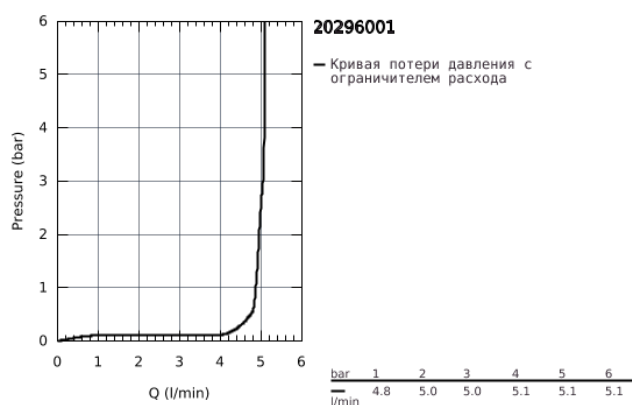

## 20 296 001 ESSENCE СМЕСИТЕЛЬ ДЛЯ РАКОВИНЫ НА ТРИ ОТВЕРСТИЯ, DN 15 M-SIZE

### ОПИСАНИЕ ПРОДУКТА

- металлический рычаг
- керамические вентили 1/2", 90°
- GROHE StarLight хромированное покрытие поверхности
- GROHE EcoJoy - 5,7 л/мин
- GROHE AquaGuide регулируемый аэратор
- рычажный донный клапан 1 1/4"
- усиленная гибкая подводка между центральным корпусом и боковыми вентилями
- минимальное давление 1,0 бар
- присоединительная гайка 1/2" x 10,5 мм