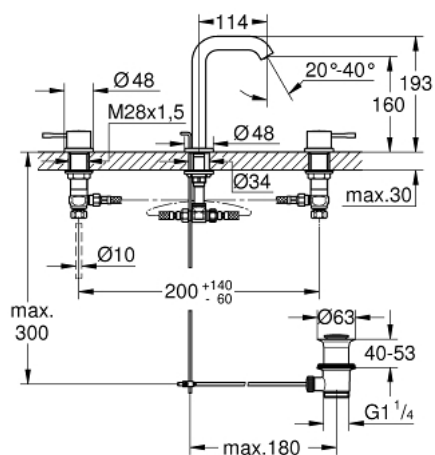

## 20 296 001 ESSENCE СМЕСИТЕЛЬ ДЛЯ РАКОВИНЫ НА ТРИ ОТВЕРСТИЯ, DN 15 M-SIZE

### ОПИСАНИЕ ПРОДУКТА

- металлический рычаг
- керамические вентили 1/2", 90°
- GROHE StarLight хромированное покрытие поверхности
- GROHE EcoJoy - 5,7 л/мин
- GROHE AquaGuide регулируемый аэратор
- рычажный донный клапан 1 1/4"
- усиленная гибкая подводка между центральным корпусом и боковыми вентилями
- минимальное давление 1,0 бар
- присоединительная гайка 1/2" x 10,5 мм

### ЗАПАСНЫЕ ЧАСТИ

- 1: Рычаг (Order-nr. 48272000)
  - 2: Рычаг (Order-nr. 48273000)
  - 3: Керамический вентиль 1/2" (Order-nr. 45882000)
  - 3.1: O-кольцо Ø18,2 x Ø1,7 (Order-nr. 0392400M)
  - 4: Керамический вентиль 1/2" (Order-nr. 45883000)
  - 4.1: O-кольцо Ø18,2 x Ø1,7 (Order-nr. 0392400M)
  - 5: Тяга (Order-nr. 65196000)
  - 6: Аэратор (Order-nr. 48270000)
  - 7: Крепежная скоба (Order-nr. 6554100M)
  - 8: Сливной гарнитур 1 1/4" (Order-nr. 28910000)
  - 8.1: Пробка (Order-nr. 07182000)
  - 8.2: Эксцентриковая тяга (Order-nr. 07052000)
  - 9: Резьбовое соединение 1/2" (Order-nr. 1290100M)
  - 9.1: Уплотнение Ø18,5 x Ø12 x 2 (Order-nr. 0138900M)
  - 10: Подсоединительный шланг (Order-nr. 45704000)
  - 11: Эксцентриковая тяга (Order-nr. 07341000)\*
- \* Optional accessories