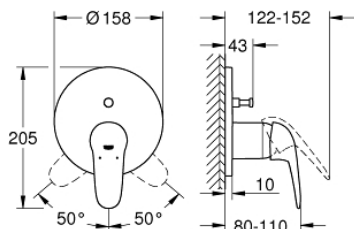

## 24 047 003 EUROSTYLE СМЕСИТЕЛЬ ОДНОРЫЧАЖНЫЙ СКРЫТОГО МОНТАЖА ДЛЯ ВАННЫ С ПЕРЕКЛЮЧАТЕЛЕМ НА 2 ПОЛОЖЕНИЯ

### ОПИСАНИЕ ПРОДУКТА

- комплект верхней монтажной части для
- GROHE Rapido SmartBox 35 600/35 604 (универсальная встраиваемая часть)
- GROHE SilkMove керамический картридж Ø 46 мм
- GROHE StarLight хромированное покрытие поверхности
- с настенными розетками GROHE FastFixation (скрытые эксцентрики, уплотнение, скрытый монтаж)
- металлическая накладная панель, регулируемая на 6°
- металлический рычаг
- автоматический переключатель на 2 положения
- распределение расхода: выход В = 27 л/мин, выход С = 27 л/мин
- без встраиваемой части