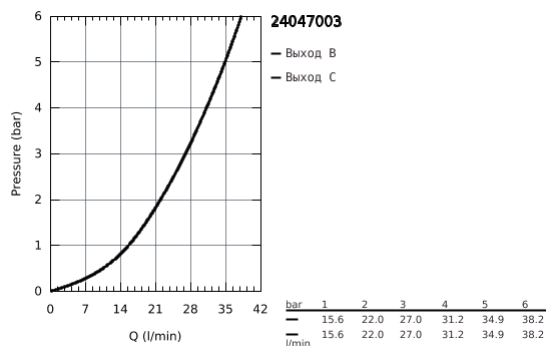

## 24 047 003 EUROSTYLE СМЕСИТЕЛЬ ОДНОРЫЧАЖНЫЙ СКРЫТОГО МОНТАЖА ДЛЯ ВАННЫ С ПЕРЕКЛЮЧАТЕЛЕМ НА 2 ПОЛОЖЕНИЯ

### ОПИСАНИЕ ПРОДУКТА

- комплект верхней монтажной части для
- GROHE Rapido SmartBox 35 600/35 604 (универсальная встраиваемая часть)
- GROHE SilkMove керамический картридж Ø 46 мм
- GROHE StarLight хромированное покрытие поверхности
- с настенными розетками GROHE FastFixation (скрытые эксцентрики, уплотнение, скрытый монтаж)
- металлическая накладная панель, регулируемая на 6°
- металлический рычаг
- автоматический переключатель на 2 положения
- распределение расхода: выход В = 27 л/мин, выход С = 27 л/мин
- без встраиваемой части