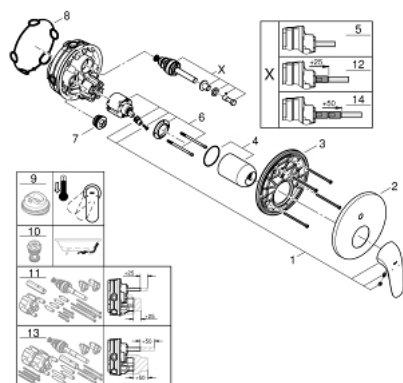

## 24 047 003 EUROSTYLE СМЕСИТЕЛЬ ОДНОРЫЧАЖНЫЙ СКРЫТОГО МОНТАЖА ДЛЯ ВАННЫ С ПЕРЕКЛЮЧАТЕЛЕМ НА 2 ПОЛОЖЕНИЯ

### ОПИСАНИЕ ПРОДУКТА

- комплект верхней монтажной части для
- GROHE Rapido SmartBox 35 600/35 604 (универсальная встраиваемая часть)
- GROHE SilkMove керамический картридж Ø 46 мм
- GROHE StarLight хромированное покрытие поверхности
- с настенными розетками GROHE FastFixation (скрытые эксцентрики, уплотнение, скрытый монтаж)
- металлическая накладная панель, регулируемая на 6°
- металлический рычаг
- автоматический переключатель на 2 положения
- распределение расхода: выход В = 27 л/мин, выход С = 27 л/мин
- без встраиваемой части

### ЗАПАСНЫЕ ЧАСТИ

- 1: Рычаг (Order-nr. 46954000)
  - 2: Розетка (Order-nr. 48429000)
  - 3: Монтажная плата (Order-nr. 48440000)
  - 4: Колпак (Order-nr. 02693000)
  - 5: Переключатель (Order-nr. 48442000)
  - 6: Картридж (Order-nr. 46048000)
  - 7: Обратный клапан (Order-nr. 49085000)
  - 8: Уплотнение (Order-nr. 48360000)
  - 9: Ограничитель температуры (Order-nr. 46308000)\*
  - 10: Набор защиты от обратного потока (DIN-EN1717) (Order-nr. 14055000)\*
  - 11: Универсальный набор удлинителей для смесителей с 2-мя рукояткам и, 25 мм (Order-nr. 14056000)\*
  - 12: Переключатель (Order-nr. 48444000)\*
  - 13: Универсальный набор удлинителей для смесителей с 2-мя рукояткам и, 50 мм (Order-nr. 14057000)\*
  - 14: Переключатель (Order-nr. 48445000)\*
- \* Optional accessories