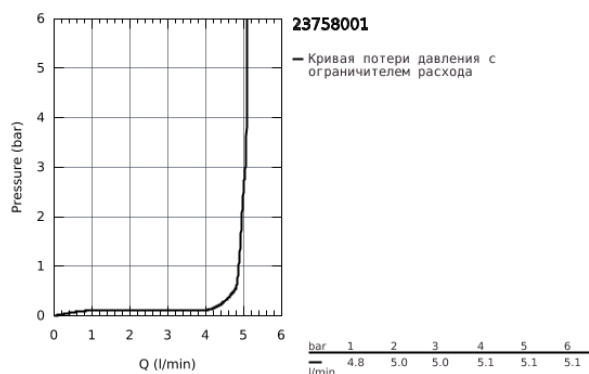

23 758 001 BAUEDGE СМЕСИТЕЛЬ ОДНОРЫЧАЖНЫЙ ДЛЯ РАКОВИНЫ, DN 15 M-SIZE

ОПИСАНИЕ ПРОДУКТА

- монтаж на одно отверстие
- металлический рычаг
- GROHE Longlife керамический картридж 28 мм
- с ограничителем температуры
- GROHE StarLight хромированное покрытие поверхности
- GROHE Zero Изолированный водоток - вода не контактирует с металлами корпуса смесителя
- GROHE EcoJoy - 5,7 л/мин
- система быстрого монтажа
- рычажный донный клапан 1 1/4", пластик
- гибкая подводка
- профессиональная серия

23 758 001 BAUEDGE СМЕСИТЕЛЬ ОДНОРЫЧАЖНЫЙ ДЛЯ РАКОВИНЫ, DN 15 M-SIZE

ЗАПАСНЫЕ ЧАСТИ

- 1: Картридж (Order-nr. 48518000)
 - 2: Тяга (Order-nr. 46739000)
 - 3: Аэратор (Order-nr. 48159000)
 - 4: Обратное резьбовое соединение (Order-nr. 46249000)
 - 5: Сливной гарнитур 1 1/4" (Order-nr. 28910000)
 - 5.1: Пробка (Order-nr. 07182000)
 - 5.2: Эксцентриковая тяга (Order-nr. 07052000)
 - 6: Эксцентриковая тяга (Order-nr. 07341000)*
 - 7: Монтажный ключ (Order-nr. 19017000)*
- * Optional accessories