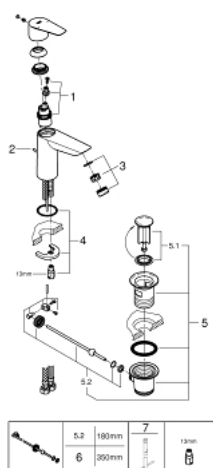

23 758 001 BAUEDGE СМЕСИТЕЛЬ ОДНОРЫЧАЖНЫЙ ДЛЯ РАКОВИНЫ, DN 15 M-SIZE

ОПИСАНИЕ ПРОДУКТА

- монтаж на одно отверстие
- металлический рычаг
- GROHE Longlife керамический картридж 28 мм
- с ограничителем температуры
- GROHE StarLight хромированное покрытие поверхности
- GROHE Zero Изолированный водоток - вода не контактирует с металлами корпуса смесителя
- GROHE EcoJoy - 5,7 л/мин
- система быстрого монтажа
- рычажный донный клапан 1 1/4", пластик
- гибкая подводка
- профессиональная серия

23 758 001 BAUEDGE СМЕСИТЕЛЬ ОДНОРЫЧАЖНЫЙ ДЛЯ РАКОВИНЫ, DN 15 M-SIZE

ЗАПАСНЫЕ ЧАСТИ

- 1: Картридж (Order-nr. 48518000)
 - 2: Тяга (Order-nr. 46739000)
 - 3: Аэратор (Order-nr. 48159000)
 - 4: Обратное резьбовое соединение (Order-nr. 46249000)
 - 5: Сливной гарнитур 1 1/4" (Order-nr. 28910000)
 - 5.1: Пробка (Order-nr. 07182000)
 - 5.2: Эксцентриковая тяга (Order-nr. 07052000)
 - 6: Эксцентриковая тяга (Order-nr. 07341000)*
 - 7: Монтажный ключ (Order-nr. 19017000)*
- * Optional accessories