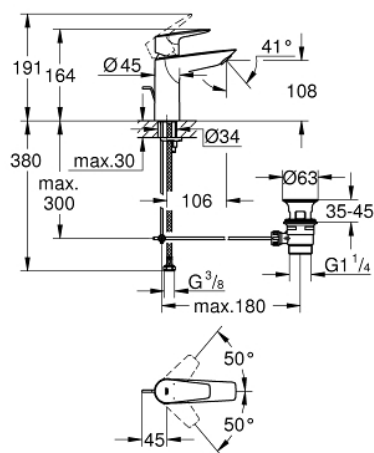

23 758 001 BAUEDGE СМЕСИТЕЛЬ ОДНОРЫЧАЖНЫЙ ДЛЯ РАКОВИНЫ, DN 15 M-SIZE

ОПИСАНИЕ ПРОДУКТА

- монтаж на одно отверстие
- металлический рычаг
- GROHE Longlife керамический картридж 28 мм
- с ограничителем температуры
- GROHE StarLight хромированное покрытие поверхности
- GROHE Zero Изолированный водоток - вода не контактирует с металлами корпуса смесителя
- GROHE EcoJoy - 5,7 л/мин
- система быстрого монтажа
- рычажный донный клапан 1 1/4", пластик
- гибкая подводка
- профессиональная серия

23 758 001 BAUEDGE СМЕСИТЕЛЬ ОДНОРЫЧАЖНЫЙ ДЛЯ РАКОВИНЫ, DN 15 M-SIZE

ЗАПАСНЫЕ ЧАСТИ

- 1: Картридж (Order-nr. 48518000)
 - 2: Тяга (Order-nr. 46739000)
 - 3: Аэратор (Order-nr. 48159000)
 - 4: Обратное резьбовое соединение (Order-nr. 46249000)
 - 5: Сливной гарнитур 1 1/4" (Order-nr. 28910000)
 - 5.1: Пробка (Order-nr. 07182000)
 - 5.2: Эксцентриковая тяга (Order-nr. 07052000)
 - 6: Эксцентриковая тяга (Order-nr. 07341000)*
 - 7: Монтажный ключ (Order-nr. 19017000)*
- * Optional accessories