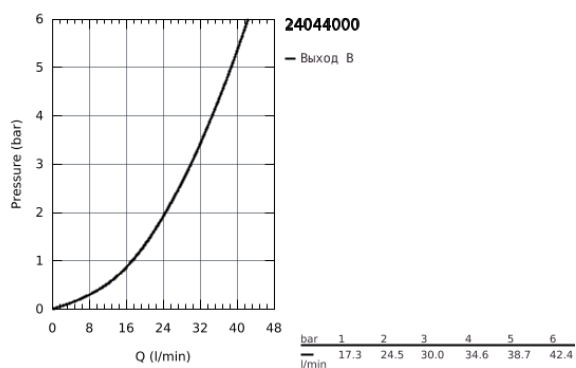

ОПИСАНИЕ ПРОДУКТА

- комплект верхней монтажной части для
- GROHE Rapido SmartBox 35 600/35 604 (универсальная встраиваемая часть)
- GROHE SilkMove керамический картридж Ø 46 мм
- GROHE StarLight хромированное покрытие поверхности
- с настенными розетками GROHE FastFixation (скрытые эксцентрики, уплотнение, скрытый монтаж)
- металлическая накладная панель, регулируемая на 6°
- металлический рычаг
- распределение расхода: выход В или С = 30 л/мин
- без встраиваемой части

Certificate NF - Classement E1 C1 A3 U3