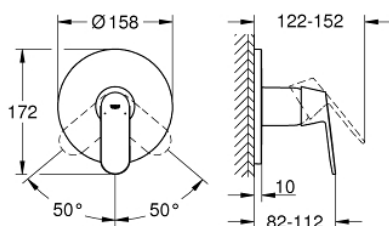

24 044 000 EUROSMART COSMOPOLITAN СМЕСИТЕЛЬ ОДНОРЫЧАЖНЫЙ СКРЫТОГО МОНТАЖА ДЛЯ ДУША

ОПИСАНИЕ ПРОДУКТА

- комплект верхней монтажной части для
- GROHE Rapido SmartBox 35 600/35 604 (универсальная встраиваемая часть)
- GROHE SilkMove керамический картридж Ø 46 мм
- GROHE StarLight хромированное покрытие поверхности
- с настенными розетками GROHE FastFixation (скрытые эксцентрики, уплотнение, скрытый монтаж)
- металлическая накладная панель, регулируемая на 6°
- металлический рычаг
- распределение расхода: выход В или С = 30 л/мин
- без встраиваемой части

Certificate NF - Classement E1 C1 A3 U3

24 044 000 EUROS^{MART} COSMOPOLITAN СМЕСИТЕЛЬ ОДНОРЫЧАЖНЫЙ СКРЫТОГО МОНТАЖА ДЛЯ ДУША

ЗАПАСНЫЕ ЧАСТИ

- 1: Рычаг (Order-nr. 46682000)
 - 2: Розетка (Order-nr. 48428000)
 - 3: Монтажная плата (Order-nr. 48439000)
 - 4: Колпак (Order-nr. 02693000)
 - 5: Картридж (Order-nr. 46048000)
 - 6: Уплотнение (Order-nr. 48360000)
 - 7: Ограничитель температуры (Order-nr. 46308000)*
 - 8: Универсальный набор удлинителей для смесителей с 2-мя рукоятками, 25 мм (Order-nr. 14056000)*
 - 9: Универсальный набор удлинителей для смесителей с 2-мя рукоятками, 50 мм (Order-nr. 14057000)*
- * Optional accessories