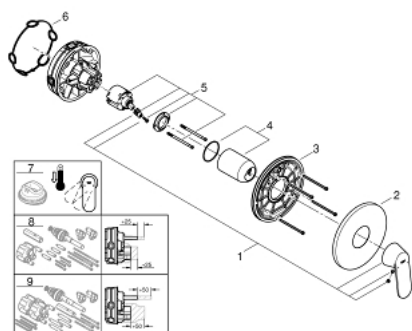

24 044 000 EUROSMART COSMOPOLITAN СМЕСИТЕЛЬ ОДНОРЫЧАЖНЫЙ СКРЫТОГО МОНТАЖА ДЛЯ ДУША

ОПИСАНИЕ ПРОДУКТА

- комплект верхней монтажной части для
- GROHE Rapido SmartBox 35 600/35 604 (универсальная встраиваемая часть)
- GROHE SilkMove керамический картридж Ø 46 мм
- GROHE StarLight хромированное покрытие поверхности
- с настенными розетками GROHE FastFixation (скрытые эксцентрики, уплотнение, скрытый монтаж)
- металлическая накладная панель, регулируемая на 6°
- металлический рычаг
- распределение расхода: выход В или С = 30 л/мин
- без встраиваемой части

Certificate NF - Classement E1 C1 A3 U3

24 044 000 EUROS^{MART} COSMOPOLITAN СМЕСИТЕЛЬ ОДНОРЫЧАЖНЫЙ СКРЫТОГО МОНТАЖА ДЛЯ ДУША

ЗАПАСНЫЕ ЧАСТИ

- 1: Рычаг (Order-nr. 46682000)
 - 2: Розетка (Order-nr. 48428000)
 - 3: Монтажная плата (Order-nr. 48439000)
 - 4: Колпак (Order-nr. 02693000)
 - 5: Картридж (Order-nr. 46048000)
 - 6: Уплотнение (Order-nr. 48360000)
 - 7: Ограничитель температуры (Order-nr. 46308000)*
 - 8: Универсальный набор удлинителей для смесителей с 2-мя рукоятками, 25 мм (Order-nr. 14056000)*
 - 9: Универсальный набор удлинителей для смесителей с 2-мя рукоятками, 50 мм (Order-nr. 14057000)*
- * Optional accessories