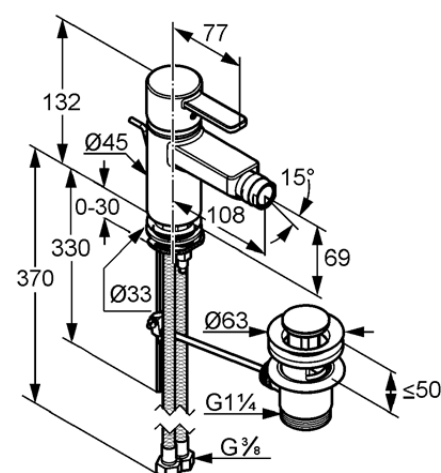

Изделие: **KLUDI ZENTA**
однорычажный смеситель для биде DN 10

Номер артикула: **38 530 05 75**

Поверхность: **хром**

Описание изделия:

литой рычаг
монтаж на одно отверстие
класс расхода воды Z
каскадный аэратор M 24 x 1 на шарнире
керамический картридж с
ограничителем горячей воды
донный клапан G 1 1/4
система быстрого монтажа
гибкая подводка G 3/8
класс шума I

Дополнительная информация:

Класс расхода воды Z:
макс. расход воды до 9 л/мин. при давлении 3 бара

Класс шума I:
макс. 20 дБ при давлении 3 бара

Фото продукта

Размеры