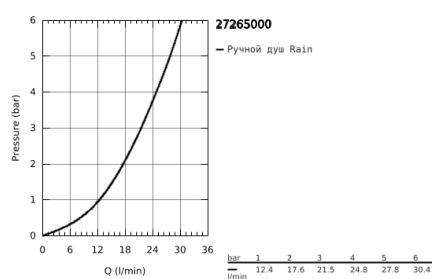

27 265 000 EUPHORIA 110 МОНО РУЧНОЙ ДУШ, 1 ВИД СТРУИ

ОПИСАНИЕ ПРОДУКТА

- Rain
- GROHE DreamSpray превосходный поток воды
- GROHE StarLight хромированное покрытие поверхности
- SpeedClean система против известковых отложений
- внутренний охлаждающий канал для продолжительного срока службы
- универсальное крепление, подходящее к любому стандартному шлангу
- может использоваться с проточным водонагревателем
- минимальное давление 1,0 бар

27 265 000 **EUPHORIA 110 МОНО РУЧНОЙ ДУШ, 1 ВИД СТРУИ**

ЗАПАСНЫЕ ЧАСТИ

1: Сетка (Order-nr. 0700200M)