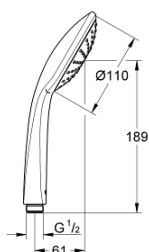

27 265 000 EUPHORIA 110 МОНО РУЧНОЙ ДУШ, 1 ВИД СТРУИ

ОПИСАНИЕ ПРОДУКТА

- Rain
- GROHE DreamSpray превосходный поток воды
- GROHE StarLight хромированное покрытие поверхности
- SpeedClean система против известковых отложений
- внутренний охлаждающий канал для продолжительного срока службы
- универсальное крепление, подходящее к любому стандартному шлангу
- может использоваться с проточным водонагревателем
- минимальное давление 1,0 бар

27 265 000 **EUPHORIA 110 МОНО РУЧНОЙ ДУШ, 1 ВИД СТРУИ**

ЗАПАСНЫЕ ЧАСТИ

1: Сетка (Order-nr. 0700200M)