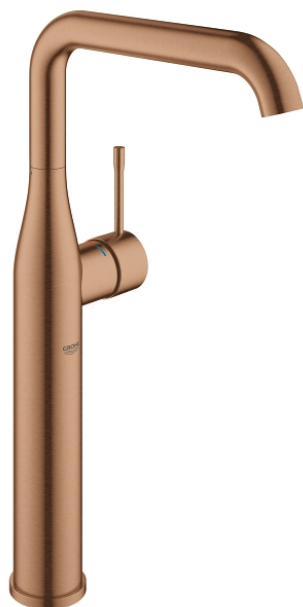

## 32 901 DL1 ESSENCE СМЕСИТЕЛЬ ОДНОРЫЧАЖНЫЙ ДЛЯ РАКОВИНЫ DN 15 XL-SIZE

### ОПИСАНИЕ ПРОДУКТА

- монтаж на одно отверстие
- металлический рычаг
- для отдельностоящих раковин
- GROHE SilkMove керамический картридж 28 мм
- с ограничителем температуры
- GROHE StarLight хромированное покрытие поверхности
- GROHE EcoJoy - 5,7 л/мин
- GROHE AquaGuide регулируемый аэратор
- GROHE FastFixation Plus Монтажная система
- поворотный излив с аэратором и стопором
- гладкий корпус
- гибкая подводка
- минимальное давление 1,0 бар