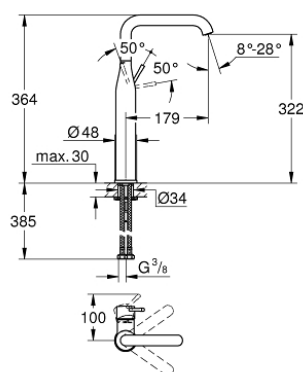

## 32 901 DL1 ESSENCE СМЕСИТЕЛЬ ОДНОРЫЧАЖНЫЙ ДЛЯ РАКОВИНЫ DN 15 XL-SIZE

### ОПИСАНИЕ ПРОДУКТА

- монтаж на одно отверстие
- металлический рычаг
- для отдельностоящих раковин
- GROHE SilkMove керамический картридж 28 мм
- с ограничителем температуры
- GROHE StarLight хромированное покрытие поверхности
- GROHE EcoJoy - 5,7 л/мин
- GROHE AquaGuide регулируемый аэратор
- GROHE FastFixation Plus Монтажная система
- поворотный излив с аэратором и стопором
- гладкий корпус
- гибкая подводка
- минимальное давление 1,0 бар