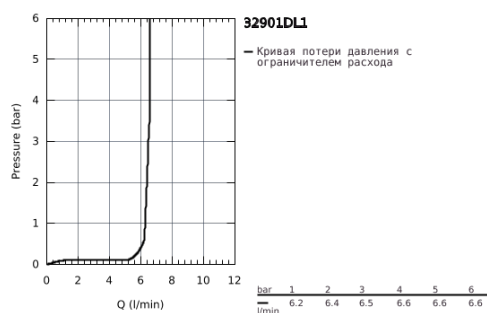

## 32 901 DL1 ESSENCE СМЕСИТЕЛЬ ОДНОРЫЧАЖНЫЙ ДЛЯ РАКОВИНЫ DN 15 XL-SIZE

### ОПИСАНИЕ ПРОДУКТА

- монтаж на одно отверстие
- металлический рычаг
- для отдельностоящих раковин
- GROHE SilkMove керамический картридж 28 мм
- с ограничителем температуры
- GROHE StarLight хромированное покрытие поверхности
- GROHE EcoJoy - 5,7 л/мин
- GROHE AquaGuide регулируемый аэратор
- GROHE FastFixation Plus Монтажная система
- поворотный излив с аэратором и стопором
- гладкий корпус
- гибкая подводка
- минимальное давление 1,0 бар