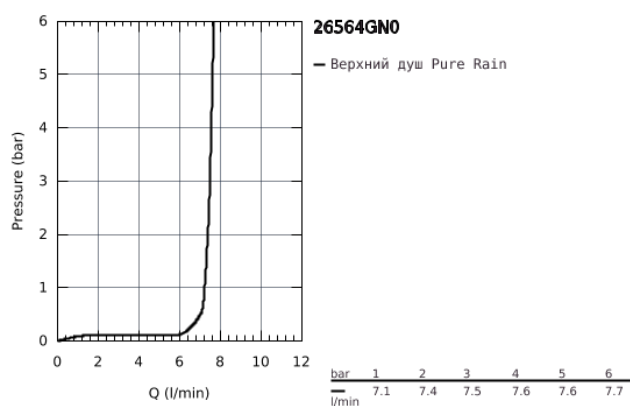

26 564 GN0 RAINSHOWER MONO 310 CUBE ВЕРХНИЙ ДУШ С ДУШЕВЫМ КРОНШТЕЙНОМ 422 ММ, 1 РЕЖИМ СТРУИ

ОПИСАНИЕ ПРОДУКТА

- в комплект входят:
- верхний душ Rainshower 310
- один вид струи:
- GROHE PureRain
- душевой кронштейн Rainshower 422 мм (26 145 000)
- GROHE EcoJoy ограничитель расхода воды 9,5 л/мин
- GROHE DreamSpray превосходный поток воды
- GROHE StarLight хромированное покрытие поверхности
- SpeedClean система против известковых отложений
- внутренний охлаждающий канал для продолжительного срока службы
- может использоваться с проточным водонагревателем

26 564 GN0 RAINSHOWER MONO 310 CUBE ВЕРХНИЙ ДУШ С ДУШЕВЫМ
КРОНШТЕЙНОМ 422 ММ, 1 РЕЖИМ СТРУИ