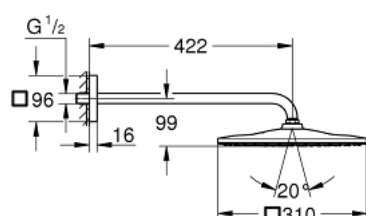

26 564 GN0 RAINSHOWER MONO 310 CUBE ВЕРХНИЙ ДУШ С ДУШЕВЫМ КРОНШТЕЙНОМ 422 ММ, 1 РЕЖИМ СТРУИ

ОПИСАНИЕ ПРОДУКТА

- в комплект входят:
- верхний душ Rainshower 310
- один вид струи:
- GROHE PureRain
- душевой кронштейн Rainshower 422 мм (26 145 000)
- GROHE EcoJoy ограничитель расхода воды 9,5 л/мин
- GROHE DreamSpray превосходный поток воды
- GROHE StarLight хромированное покрытие поверхности
- SpeedClean система против известковых отложений
- внутренний охлаждающий канал для продолжительного срока службы
- может использоваться с проточным водонагревателем

26 564 GN0 RAINSHOWER MONO 310 CUBE ВЕРХНИЙ ДУШ С ДУШЕВЫМ
КРОНШТЕЙНОМ 422 ММ, 1 РЕЖИМ СТРУИ