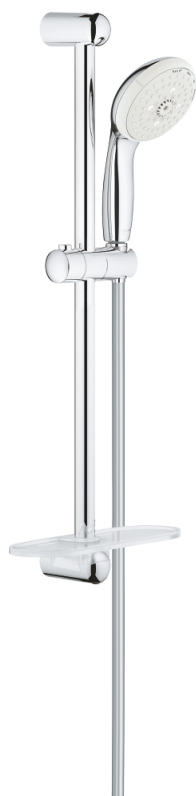

## 28 436 002 ТЕМПЕСТА 100 ДУШЕВОЙ ГАРНИТУР, 4 ВИДА СТРУЙ

### ОПИСАНИЕ ПРОДУКТА

- в комплект входят:
- ручной душ (28 421)
- душевая штанга, 600 мм (27 523)
- душевой шланг Relaxaflex 1750 мм 1/2" x 1/2" (28 154)
- Полочка GROHE EasyReach (27 596)
- GROHE EcoJoy ограничитель расхода воды 9,5 л/мин
- GROHE DreamSpray превосходный поток воды
- GROHE StarLight хромированное покрытие поверхности
- SpeedClean система против известковых отложений
- внутренний охлаждающий канал для продолжительного срока службы
- ShockProof силиконовое кольцо, предотвращающее повреждение поверхности при падении ручного душа
- может использоваться с проточным водонагревателем