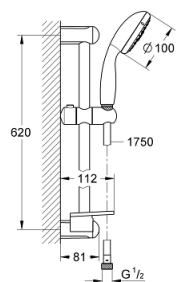

## 28 436 002 ТЕМПЕСТА 100 ДУШЕВОЙ ГАРНИТУР, 4 ВИДА СТРУЙ

### ОПИСАНИЕ ПРОДУКТА

- в комплект входят:
- ручной душ (28 421)
- душевая штанга, 600 мм (27 523)
- душевой шланг Relaxaflex 1750 мм 1/2" x 1/2" (28 154)
- Полочка GROHE EasyReach (27 596)
- GROHE EcoJoy ограничитель расхода воды 9,5 л/мин
- GROHE DreamSpray превосходный поток воды
- GROHE StarLight хромированное покрытие поверхности
- SpeedClean система против известковых отложений
- внутренний охлаждающий канал для продолжительного срока службы
- ShockProof силиконовое кольцо, предотвращающее повреждение поверхности при падении ручного душа
- может использоваться с проточным водонагревателем