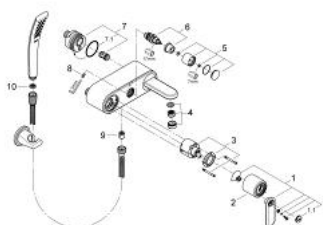

32 196 000 VERIS СМЕСИТЕЛЬ ОДНОРЫЧАЖНЫЙ ДЛЯ ВАННЫ, DN 15

ОПИСАНИЕ ПРОДУКТА

- настенный монтаж
- GROHE SilkMove керамический картридж Ø 46 мм
- GROHE StarLight хромированное покрытие поверхности
- GROHE FastFixation быстрая монтажная система
- регулировка расхода воды
- автоматический переключатель: ванна/душ
- встроенный обратный клапан в душевом отводе 1/2"
- монтаж на стене со скрытыми эксцентриками
- с защитой от обратного потока
- с душевым набором
- Veris Stick ручной душ 27 184 000
- GROHE Ondus держатель для ручного душа 27 188
- металлический душевой шланг 1500 мм

32 196 000 VERIS СМЕСИТЕЛЬ ОДНОРЫЧАЖНЫЙ ДЛЯ ВАННЫ, DN 15

SPARE PARTS

- 1: Рычаг (Order-nr. 46667000)
- 1.1: Заглушка (Order-nr. 46672000)
- 2: Колпак (Order-nr. 46665000)
- 3: Картридж (Order-nr. 46048000)
- 4: Аэратор (Order-nr. 13952000)
- 5: Кнопка переключателя (Order-nr. 46585000)
- 6: Переключатель (Order-nr. 08915000)
- 7: Подсоединение (Order-nr. 12088000)
- 7.1: O-кольцо Ø45 x Ø3 (Order-nr. 0044400M)
- 8: Крепежный набор (Order-nr. 46381V00)
- 9: Обратный клапан (Order-nr. 08565000)
- 10: Сетка (Order-nr. 0700200M)