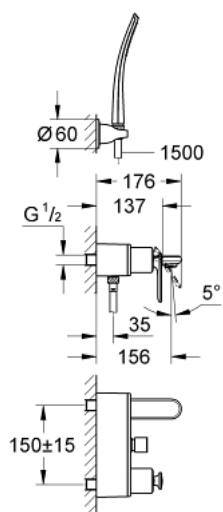

32 196 000 VERIS СМЕСИТЕЛЬ ОДНОРЫЧАЖНЫЙ ДЛЯ ВАННЫ, DN 15

ОПИСАНИЕ ПРОДУКТА

- настенный монтаж
- GROHE SilkMove керамический картридж Ø 46 мм
- GROHE StarLight хромированное покрытие поверхности
- GROHE FastFixation быстрая монтажная система
- регулировка расхода воды
- автоматический переключатель: ванна/душ
- встроенный обратный клапан в душевом отводе 1/2"
- монтаж на стене со скрытыми эксцентриками
- с защитой от обратного потока
- с душевым набором
- Veris Stick ручной душ 27 184 000
- GROHE Ondus держатель для ручного душа 27 188
- металлический душевой шланг 1500 мм

32 196 000 VERIS СМЕСИТЕЛЬ ОДНОРЫЧАЖНЫЙ ДЛЯ ВАННЫ, DN 15

SPARE PARTS

- 1: Рычаг (Order-nr. 46667000)
- 1.1: Заглушка (Order-nr. 46672000)
- 2: Колпак (Order-nr. 46665000)
- 3: Картридж (Order-nr. 46048000)
- 4: Аэратор (Order-nr. 13952000)
- 5: Кнопка переключателя (Order-nr. 46585000)
- 6: Переключатель (Order-nr. 08915000)
- 7: Подсоединение (Order-nr. 12088000)
- 7.1: O-кольцо Ø45 x Ø3 (Order-nr. 0044400M)
- 8: Крепежный набор (Order-nr. 46381V00)
- 9: Обратный клапан (Order-nr. 08565000)
- 10: Сетка (Order-nr. 0700200M)