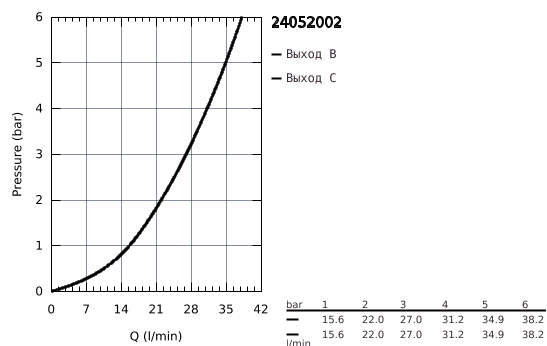

## 24 052 002 EUROSTYLE COSMOPOLITAN СМЕСИТЕЛЬ ОДНОРЫЧАЖНЫЙ СКРЫТОГО МОНТАЖА ДЛЯ ВАННЫ С ПЕРЕКЛЮЧАТЕЛЕМ НА 2 ПОЛОЖЕНИЯ

### ОПИСАНИЕ ПРОДУКТА

- комплект верхней монтажной части для
- GROHE Rapido SmartBox 35 600/35 604 (универсальная встраиваемая часть)
- GROHE SilkMove керамический картридж Ø 46 мм
- GROHE StarLight хромированное покрытие поверхности
- с настенными розетками GROHE FastFixation (скрытые эксцентрики, уплотнение, скрытый монтаж)
- металлическая накладная панель, регулируемая на 6°
- металлический рычаг
- автоматический переключатель на 2 положения
- распределение расхода: выход В = 27 л/мин, выход С = 27 л/мин
- без встраиваемой части