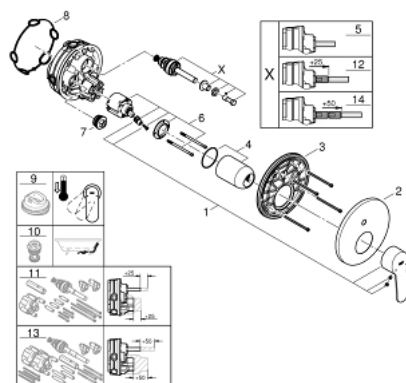

## 24 052 002 EUROSTYLE COSMOPOLITAN СМЕСИТЕЛЬ ОДНОРЫЧАЖНЫЙ СКРЫТОГО МОНТАЖА ДЛЯ ВАННЫ С ПЕРЕКЛЮЧАТЕЛЕМ НА 2 ПОЛОЖЕНИЯ

### ОПИСАНИЕ ПРОДУКТА

- комплект верхней монтажной части для
- GROHE Rapido SmartBox 35 600/35 604 (универсальная встраиваемая часть)
- GROHE SilkMove керамический картридж Ø 46 мм
- GROHE StarLight хромированное покрытие поверхности
- с настенными розетками GROHE FastFixation (скрытые эксцентрики, уплотнение, скрытый монтаж)
- металлическая накладная панель, регулируемая на 6°
- металлический рычаг
- автоматический переключатель на 2 положения
- распределение расхода: выход В = 27 л/мин, выход С = 27 л/мин
- без встраиваемой части

### ЗАПАСНЫЕ ЧАСТИ

- 1: Рычаг (Order-nr. 46752000)
  - 2: Розетка (Order-nr. 48429000)
  - 3: Монтажная плата (Order-nr. 48440000)
  - 4: Колпак (Order-nr. 02693000)
  - 5: Переключатель (Order-nr. 48442000)
  - 6: Картридж (Order-nr. 46048000)
  - 7: Обратный клапан (Order-nr. 49085000)
  - 8: Уплотнение (Order-nr. 48360000)
  - 9: Ограничитель температуры (Order-nr. 46308000)\*
  - 10: Набор защиты от обратного потока (DIN-EN1717) (Order-nr. 14055000)\*
  - 11: Универсальный набор удлинителей для смесителей с 2-мя рукояткам и, 25 мм (Order-nr. 14056000)\*
  - 12: Переключатель (Order-nr. 48444000)\*
  - 13: Универсальный набор удлинителей для смесителей с 2-мя рукояткам и, 50 мм (Order-nr. 14057000)\*
  - 14: Переключатель (Order-nr. 48445000)\*
- \* Optional accessories