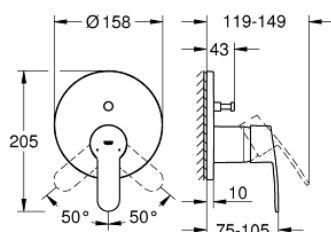

## 24 052 002 EUROSTYLE COSMOPOLITAN СМЕСИТЕЛЬ ОДНОРЫЧАЖНЫЙ СКРЫТОГО МОНТАЖА ДЛЯ ВАННЫ С ПЕРЕКЛЮЧАТЕЛЕМ НА 2 ПОЛОЖЕНИЯ

### ОПИСАНИЕ ПРОДУКТА

- комплект верхней монтажной части для
- GROHE Rapido SmartBox 35 600/35 604 (универсальная встраиваемая часть)
- GROHE SilkMove керамический картридж Ø 46 мм
- GROHE StarLight хромированное покрытие поверхности
- с настенными розетками GROHE FastFixation (скрытые эксцентрики, уплотнение, скрытый монтаж)
- металлическая накладная панель, регулируемая на 6°
- металлический рычаг
- автоматический переключатель на 2 положения
- распределение расхода: выход В = 27 л/мин, выход С = 27 л/мин
- без встраиваемой части