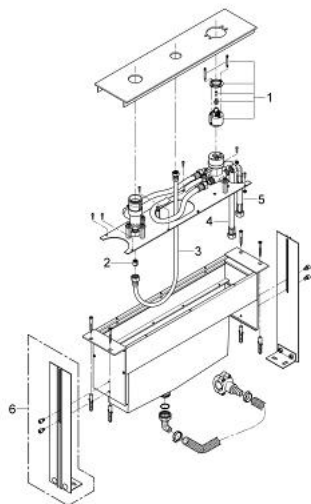

33 339 000 СМЕСИТЕЛЬ ОДНОРЫЧАЖНЫЙ ДЛЯ ВАННЫ НА 3 ОТВЕРСТИЯ

ОПИСАНИЕ ПРОДУКТА

- встраиваемая часть для монтажа на плиточном бортике
- без комплекта верхней монтажной части
- в комплект входят:
 - монтажная панель и несущая рама
 - керамический картридж 46 мм крепление излива предварительно смонтировано
 - гибкая подводка
 - подключение для душевого шланга
 - улавливающее устройство со встроенным сливом для проникающей воды
- это часть должна иметь доступ для обслуживания
- с защитой от обратного потока

33 339 000 СМЕСИТЕЛЬ ОДНОРЫЧАЖНЫЙ ДЛЯ ВАННЫ НА 3 ОТВЕРСТИЯ

ЗАПАСНЫЕ ЧАСТИ

- 1: Картридж (Order-nr. 46048000)
 - 2: Обратный клапан (Order-nr. 08565000)
 - 3: Шланг подключения (Order-nr. 073000000)
 - 4: Шланг под давлением (Order-nr. 07772000)
 - 5: Шланг подключения (Order-nr. 07467000)
 - 6: Вертикальный кронштейн (Order-nr. 45388000)*
- * Optional accessories