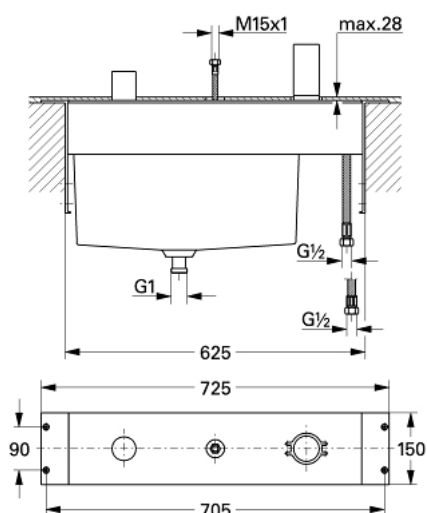

33 339 000 СМЕСИТЕЛЬ ОДНОРЫЧАЖНЫЙ ДЛЯ ВАННЫ НА 3 ОТВЕРСТИЯ

ОПИСАНИЕ ПРОДУКТА

- встраиваемая часть для монтажа на плиточном бортике
- без комплекта верхней монтажной части
- в комплект входят:
 - монтажная панель и несущая рама
 - керамический картридж 46 мм крепление излива предварительно смонтировано
 - гибкая подводка
 - подключение для душевого шланга
 - улавливающее устройство со встроенным сливом для проникающей воды
- это часть должна иметь доступ для обслуживания
- с защитой от обратного потока

33 339 000 СМЕСИТЕЛЬ ОДНОРЫЧАЖНЫЙ ДЛЯ ВАННЫ НА 3 ОТВЕРСТИЯ

ЗАПАСНЫЕ ЧАСТИ

- 1: Картридж (Order-nr. 46048000)
 - 2: Обратный клапан (Order-nr. 08565000)
 - 3: Шланг подключения (Order-nr. 073000000)
 - 4: Шланг под давлением (Order-nr. 07772000)
 - 5: Шланг подключения (Order-nr. 07467000)
 - 6: Вертикальный кронштейн (Order-nr. 45388000)*
- * Optional accessories