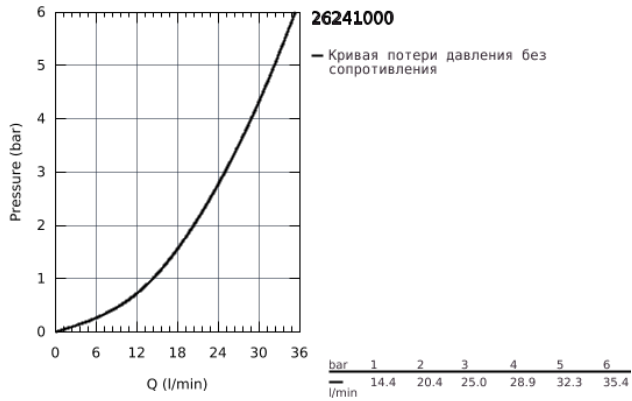

26 241 000 ДУШЕВЫЕ СИСТЕМЫ EUPHORIA ДУШЕВАЯ СИСТЕМА С ТЕРМОСТАТОМ ДЛЯ НАСТЕННОГО МОНТАЖА