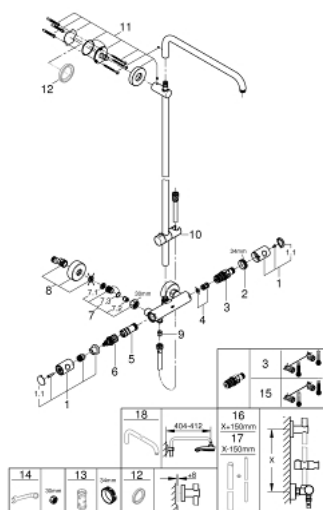

### ОПИСАНИЕ ПРОДУКТА

- в комплект входят:
- горизонтальный поворотный душевой кронштейн 450 мм
- настенный термостат с аквадиммером
- скользящий элемент
- душевой шланг 1750 мм (28 388 000)
- GROHE TurboStat компактный картридж с восковым термоэлементом
- GROHE SafeStop стопор безопасности при 38°C
- GROHE SafeStop Plus опционно ограничитель температуры на 43°C, включен
- GROHE StarLight хромированное покрытие поверхности
- внутренний охлаждающий канал для продолжительного срока службы
- Twistfree против перекручивания шланга
- совместим с проточным водонагревателем только выше 18 кВт/ч, а также с накопительным водонагревателем (см. Техническую информацию)
- минимальный расход воды 7л/мин
- дополнительная опция: полочка GROHE EasyReach (26 362)

### ЗАПАСНЫЕ ЧАСТИ

- 1: Costa-рукоятка металлическая 1/2" (Order-nr. 47984000)
  - 1.1: Заглушка (Order-nr. 6458500M)
  - 2: Крепежное кольцо (Order-nr. 47743000)
  - 3: Компактный термостатический картридж 1/2" (Order-nr. 47439000)
  - 4: Шумоглушитель (Order-nr. 47398000)
  - 5: Водоводная трубка (Order-nr. 47751000)
  - 6: Aquadimmer (Order-nr. 12433000)
  - 7: Обратный клапан (Order-nr. 47189000)
  - 7.1: Грязеулавливающий фильтр (Order-nr. 0726400M)
  - 7.2: Обратный клапан (Order-nr. 08565000)
  - 7.3: O-кольцо Ø17 x Ø2 (Order-nr. 0305500M)
  - 8: S-образный эксцентрик (Order-nr. 12662000)
  - 9: Обратный клапан (Order-nr. 08565000)
  - 10: Скользящий элемент (Order-nr. 12140000)
  - 11: Держатель душевой штанги (Order-nr. 48279000)
  - 12: Шайба выравнивания (Order-nr. 27180000)\*
  - 13: Ключ (Order-nr. 19332000)\*
  - 14: Ключ (Order-nr. 19377000)\*
  - 15: GROHE TurboStat картридж 1/2" (Order-nr. 47175000)\*
  - 16: Душевая штанга для переоснащения (Order-nr. 48053000)\*
  - 17: Душевая штанга для переоснащения (Order-nr. 48054000)\*
  - 18: Душевой кронштейн для душевой системы (Order-nr. 14047000)\*
- \* Optional accessories