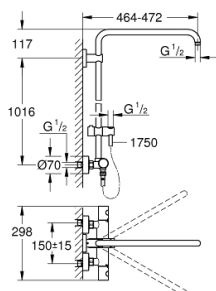

### ОПИСАНИЕ ПРОДУКТА

- в комплект входят:
- горизонтальный поворотный душевой кронштейн 450 мм
- настенный термостат с аквадиммером
- скользящий элемент
- душевой шланг 1750 мм (28 388 000)
- GROHE TurboStat компактный картридж с восковым термоэлементом
- GROHE SafeStop стопор безопасности при 38°C
- GROHE SafeStop Plus опционно ограничитель температуры на 43°C, включен
- GROHE StarLight хромированное покрытие поверхности
- внутренний охлаждающий канал для продолжительного срока службы
- Twistfree против перекручивания шланга
- совместим с проточным водонагревателем только выше 18 кВт/ч, а также с накопительным водонагревателем (см. Техническую информацию)
- минимальный расход воды 7л/мин
- дополнительная опция: полочка GROHE EasyReach (26 362)

### ЗАПАСНЫЕ ЧАСТИ

- 1: Costa-рукоятка металлическая 1/2" (Order-nr. 47984000)
  - 1.1: Заглушка (Order-nr. 6458500M)
  - 2: Крепежное кольцо (Order-nr. 47743000)
  - 3: Компактный термостатический картридж 1/2" (Order-nr. 47439000)
  - 4: Шумоглушитель (Order-nr. 47398000)
  - 5: Водоводная трубка (Order-nr. 47751000)
  - 6: Aquadimmer (Order-nr. 12433000)
  - 7: Обратный клапан (Order-nr. 47189000)
  - 7.1: Грязеулавливающий фильтр (Order-nr. 0726400M)
  - 7.2: Обратный клапан (Order-nr. 08565000)
  - 7.3: O-кольцо Ø17 x Ø2 (Order-nr. 0305500M)
  - 8: S-образный эксцентрик (Order-nr. 12662000)
  - 9: Обратный клапан (Order-nr. 08565000)
  - 10: Скользящий элемент (Order-nr. 12140000)
  - 11: Держатель душевой штанги (Order-nr. 48279000)
  - 12: Шайба выравнивания (Order-nr. 27180000)\*
  - 13: Ключ (Order-nr. 19332000)\*
  - 14: Ключ (Order-nr. 19377000)\*
  - 15: GROHE TurboStat картридж 1/2" (Order-nr. 47175000)\*
  - 16: Душевая штанга для переоснащения (Order-nr. 48053000)\*
  - 17: Душевая штанга для переоснащения (Order-nr. 48054000)\*
  - 18: Душевой кронштейн для душевой системы (Order-nr. 14047000)\*
- \* Optional accessories