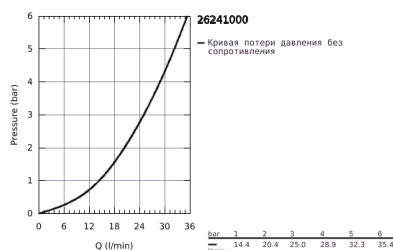

### ОПИСАНИЕ ПРОДУКТА

- в комплект входят:
- горизонтальный поворотный душевой кронштейн 450 мм
- настенный термостат с аквадиммером
- скользящий элемент
- душевой шланг 1750 мм (28 388 000)
- GROHE TurboStat компактный картридж с восковым термоэлементом
- GROHE SafeStop стопор безопасности при 38°C
- GROHE SafeStop Plus опционно ограничитель температуры на 43°C, включен
- GROHE StarLight хромированное покрытие поверхности
- внутренний охлаждающий канал для продолжительного срока службы
- Twistfree против перекручивания шланга
- совместим с проточным водонагревателем только выше 18 кВт/ч, а также с накопительным водонагревателем (см. Техническую информацию)
- минимальный расход воды 7л/мин
- дополнительная опция: полочка GROHE EasyReach (26 362)