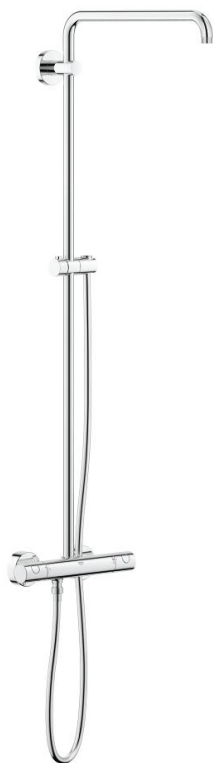

### ОПИСАНИЕ ПРОДУКТА

- в комплект входят:
- горизонтальный поворотный душевой кронштейн 450 мм
- настенный термостат с аквадиммером
- скользящий элемент
- душевой шланг 1750 мм (28 388 000)
- GROHE TurboStat компактный картридж с восковым термоэлементом
- GROHE SafeStop стопор безопасности при 38°C
- GROHE SafeStop Plus опционно ограничитель температуры на 43°C, включен
- GROHE StarLight хромированное покрытие поверхности
- внутренний охлаждающий канал для продолжительного срока службы
- Twistfree против перекручивания шланга
- совместим с проточным водонагревателем только выше 18 кВт/ч, а также с накопительным водонагревателем (см. Техническую информацию)
- минимальный расход воды 7л/мин
- дополнительная опция: полочка GROHE EasyReach (26 362)

### ЗАПАСНЫЕ ЧАСТИ

- 1: Costa-рукоятка металлическая 1/2" (Order-nr. 47984000)
  - 1.1: Заглушка (Order-nr. 6458500M)
  - 2: Крепежное кольцо (Order-nr. 47743000)
  - 3: Компактный термостатический картридж 1/2" (Order-nr. 47439000)
  - 4: Шумоглушитель (Order-nr. 47398000)
  - 5: Водоводная трубка (Order-nr. 47751000)
  - 6: Aquadimmer (Order-nr. 12433000)
  - 7: Обратный клапан (Order-nr. 47189000)
  - 7.1: Грязеулавливающий фильтр (Order-nr. 0726400M)
  - 7.2: Обратный клапан (Order-nr. 08565000)
  - 7.3: O-кольцо Ø17 x Ø2 (Order-nr. 0305500M)
  - 8: S-образный эксцентрик (Order-nr. 12662000)
  - 9: Обратный клапан (Order-nr. 08565000)
  - 10: Скользящий элемент (Order-nr. 12140000)
  - 11: Держатель душевой штанги (Order-nr. 48279000)
  - 12: Шайба выравнивания (Order-nr. 27180000)\*
  - 13: Ключ (Order-nr. 19332000)\*
  - 14: Ключ (Order-nr. 19377000)\*
  - 15: GROHE TurboStat картридж 1/2" (Order-nr. 47175000)\*
  - 16: Душевая штанга для переоснащения (Order-nr. 48053000)\*
  - 17: Душевая штанга для переоснащения (Order-nr. 48054000)\*
  - 18: Душевой кронштейн для душевой системы (Order-nr. 14047000)\*
- \* Optional accessories